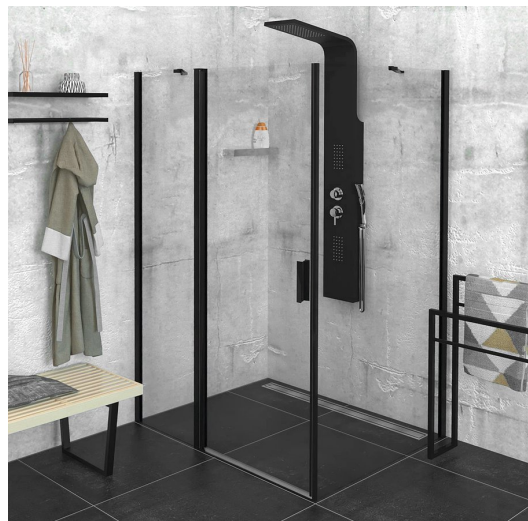

ZOOM Black obdĺžniková sprchová zástena 1400x800mm L/P varianta

Objednací kód: ZL1314BZL3280B

Základné informácie

Značka: Polysan
Séria: ZOOM BLACK

Rozmery

Šírka: 1400 mm
Výška: 2000 mm
Hĺbka: 800 mm

Vlastnosti

Farba profilu: Čierna mat
Tvar: Obdĺžnikové zásteny
Typ otvárania: Otváracie jednokrídlové
Smer otvárania: Univerzálne
Šírka vstupu: 620 mm
Typ výplne: Číre sklo
Úprava skla: Antidrop
Hrúbka skla: 6 mm
Vlastnosti: Bezrámové prevedenie, Otváranie von i dovnútra
Hmotnosť / ks: 70.0 kg
Balenie: 2 ks
Záruka: 2 roky

ZOOM Black obdĺžniková sprchová zástena 1400x800mm L/P varianta

Technický list

	B
ZL1314B-ZL3270B	670-690
ZL1314B-ZL3280B	770-790
ZL1314B-ZL3290B	870-890
ZL1314B-ZL3210B	970-990