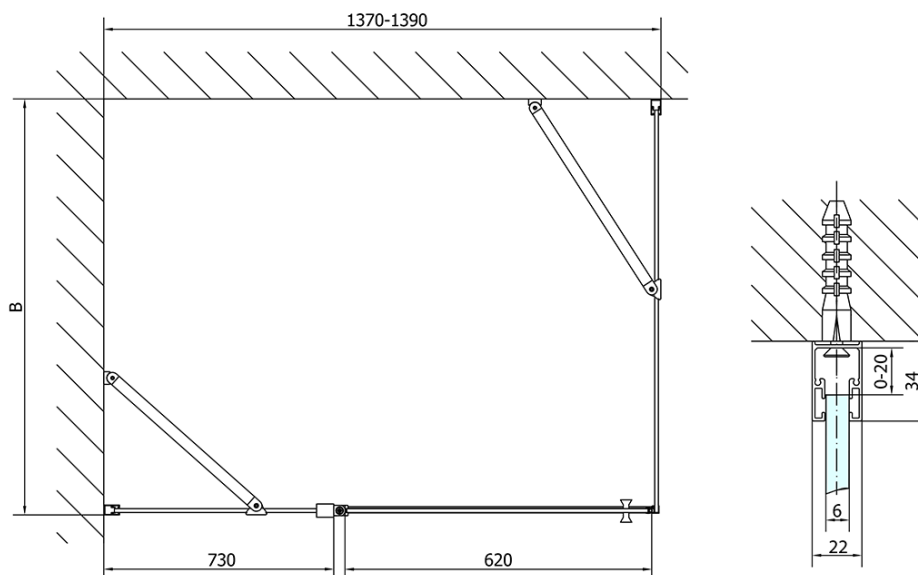

ZOOM Black obdĺžniková sprchová zástena 1400x800mm L/P varianta

Objednací kód: ZL1314BZL3280B

Základné informácie

Značka: Polysan
Séria: ZOOM BLACK

Rozmery

Šírka: 1400 mm
Výška: 2000 mm
Hĺbka: 800 mm

Vlastnosti

Farba profilu: Čierna mat
Tvar: Obdĺžnikové zásteny
Typ otvárania: Otváracie jednokrídlové
Smer otvárania: Univerzálne
Šírka vstupu: 620 mm
Typ výplne: Číre sklo
Úprava skla: Antidrop
Hrúbka skla: 6 mm
Vlastnosti: Bezrámové prevedenie, Otváranie von i dovnútra
Hmotnosť / ks: 70.0 kg
Balenie: 2 ks
Záruka: 2 roky

ZOOM Black obdĺžniková sprchová zástena 1400x800mm L/P varianta

Technický list

	B
ZL1314B-ZL3270B	670-690
ZL1314B-ZL3280B	770-790
ZL1314B-ZL3290B	870-890
ZL1314B-ZL3210B	970-990