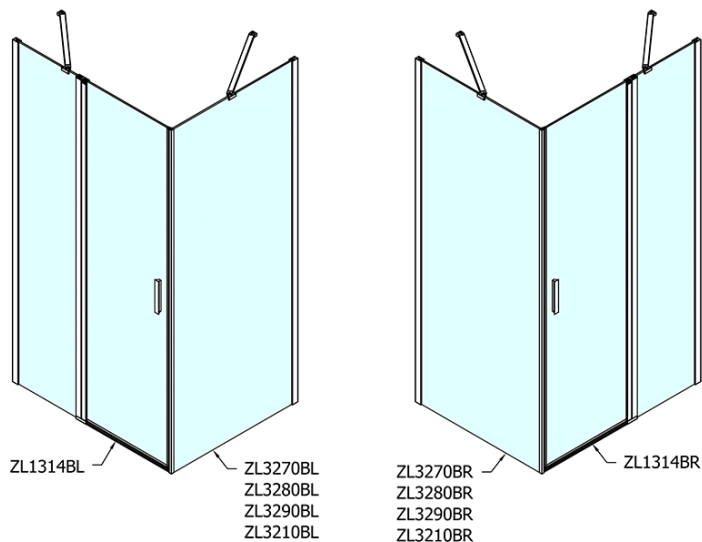

ZOOM Black obdĺžniková sprchová zástena 1400x800mm L/P varianta

Objednací kód: ZL1314BZL3280B

Základné informácie

Značka: Polysan
Séria: ZOOM BLACK

Rozmery

Šírka: 1400 mm
Výška: 2000 mm
Hĺbka: 800 mm

Vlastnosti

Farba profilu: Čierna mat
Tvar: Obdĺžnikové zásteny
Typ otvárania: Otváracie jednokrídlové
Smer otvárania: Univerzálne
Šírka vstupu: 620 mm
Typ výplne: Číre sklo
Úprava skla: Antidrop
Hrúbka skla: 6 mm
Vlastnosti: Bezrámové prevedenie, Otváranie von i dovnútra
Hmotnosť / ks: 70.0 kg
Balenie: 2 ks
Záruka: 2 roky

ZOOM Black obdĺžniková sprchová zástena 1400x800mm L/P varianta

Technický list

	B
ZL1314B-ZL3270B	670-690
ZL1314B-ZL3280B	770-790
ZL1314B-ZL3290B	870-890
ZL1314B-ZL3210B	970-990