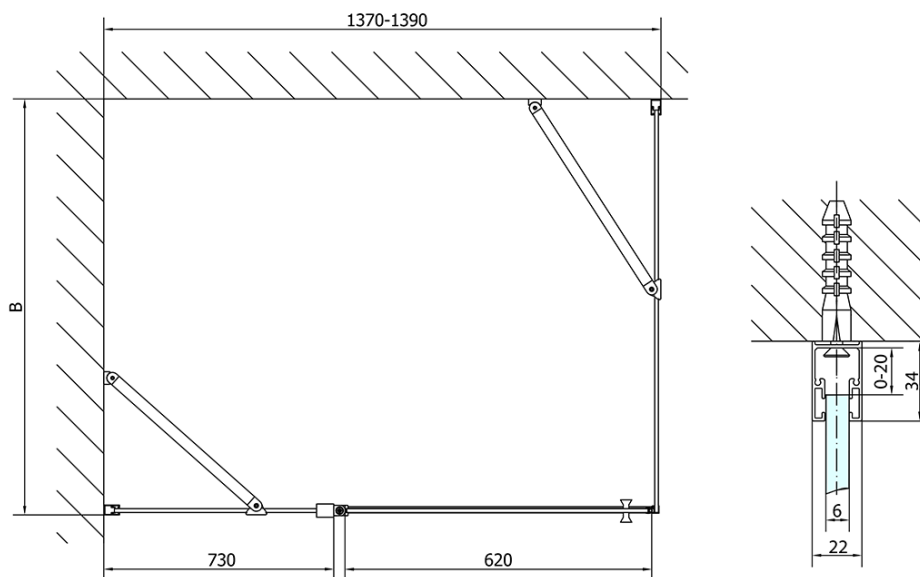

ZOOM Black obdĺžniková sprchová zástena 1400x800mm L/P varianta

Objednací kód: ZL1314BZL3280B

Základné informácie

Značka: Polysan
Séria: ZOOM BLACK

Rozmery

Šírka: 1400 mm
Výška: 2000 mm
Hĺbka: 800 mm

Vlastnosti

Farba profilu: Čierna mat
Tvar: Obdĺžnikové zásteny
Typ otvárania: Otváracie jednokrídlové
Smer otvárania: Univerzálne
Šírka vstupu: 620 mm
Typ výplne: Číre sklo
Úprava skla: Antidrop
Hrúbka skla: 6 mm
Vlastnosti: Bezrámové prevedenie, Otváranie von i dovnútra
Hmotnosť / ks: 70.0 kg
Balenie: 2 ks
Záruka: 2 roky

ZOOM Black obdĺžniková sprchová zástena 1400x800mm L/P varianta

Technický list

	B
ZL1314B-ZL3270B	670-690
ZL1314B-ZL3280B	770-790
ZL1314B-ZL3290B	870-890
ZL1314B-ZL3210B	970-990