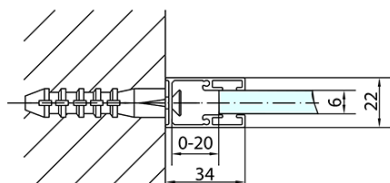

ZOOM Black obdĺžniková sprchová zástena 1400x800mm L/P varianta

Objednací kód: ZL1314BZL3280B

Základné informácie

Značka: Polysan
Séria: ZOOM BLACK

Rozmery

Šírka: 1400 mm
Výška: 2000 mm
Hĺbka: 800 mm

Vlastnosti

Farba profilu: Čierna mat
Tvar: Obdĺžnikové zásteny
Typ otvárania: Otváracie jednokrídlové
Smer otvárania: Univerzálne
Šírka vstupu: 620 mm
Typ výplne: Číre sklo
Úprava skla: Antidrop
Hrúbka skla: 6 mm
Vlastnosti: Bezrámové prevedenie, Otváranie von i dovnútra
Hmotnosť / ks: 70.0 kg
Balenie: 2 ks
Záruka: 2 roky

ZOOM Black obdĺžniková sprchová zástena 1400x800mm L/P varianta

Technický list

	B
ZL1314B-ZL3270B	670-690
ZL1314B-ZL3280B	770-790
ZL1314B-ZL3290B	870-890
ZL1314B-ZL3210B	970-990