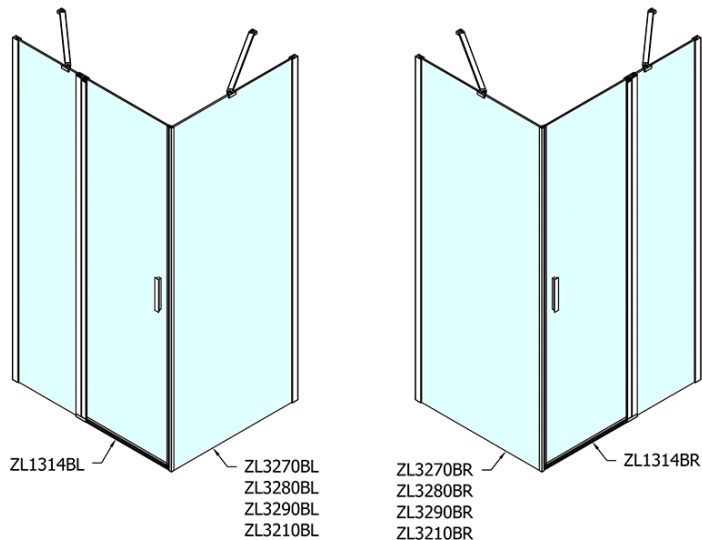

ZOOM Black obdĺžniková sprchová zástena 1400x800mm L/P varianta

Objednací kód: ZL1314BZL3280B

Základné informácie

Značka: Polysan
Séria: ZOOM BLACK

Rozmery

Šírka: 1400 mm
Výška: 2000 mm
Hĺbka: 800 mm

Vlastnosti

Farba profilu: Čierna mat
Tvar: Obdĺžnikové zásteny
Typ otvárania: Otváracie jednokrídlové
Smer otvárania: Univerzálne
Šírka vstupu: 620 mm
Typ výplne: Číre sklo
Úprava skla: Antidrop
Hrúbka skla: 6 mm
Vlastnosti: Bezrámové prevedenie, Otváranie von i dovnútra
Hmotnosť / ks: 70.0 kg
Balenie: 2 ks
Záruka: 2 roky

ZOOM Black obdĺžniková sprchová zástena 1400x800mm L/P varianta

Technický list

	B
ZL1314B-ZL3270B	670-690
ZL1314B-ZL3280B	770-790
ZL1314B-ZL3290B	870-890
ZL1314B-ZL3210B	970-990