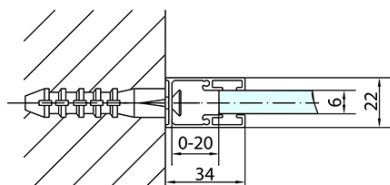

ZOOM Black obdĺžniková sprchová zástena 1400x800mm L/P varianta

Objednací kód: ZL1314BZL3280B

Základné informácie

Značka: Polysan
Séria: ZOOM BLACK

Rozmery

Šírka: 1400 mm
Výška: 2000 mm
Hĺbka: 800 mm

Vlastnosti

Farba profilu: Čierna mat
Tvar: Obdĺžnikové zásteny
Typ otvárania: Otváracie jednokrídlové
Smer otvárania: Univerzálne
Šírka vstupu: 620 mm
Typ výplne: Číre sklo
Úprava skla: Antidrop
Hrúbka skla: 6 mm
Vlastnosti: Bezrámové prevedenie, Otváranie von i dovnútra
Hmotnosť / ks: 70.0 kg
Balenie: 2 ks
Záruka: 2 roky

ZOOM Black obdĺžniková sprchová zástena 1400x800mm L/P varianta

Technický list

	B
ZL1314B-ZL3270B	670-690
ZL1314B-ZL3280B	770-790
ZL1314B-ZL3290B	870-890
ZL1314B-ZL3210B	970-990