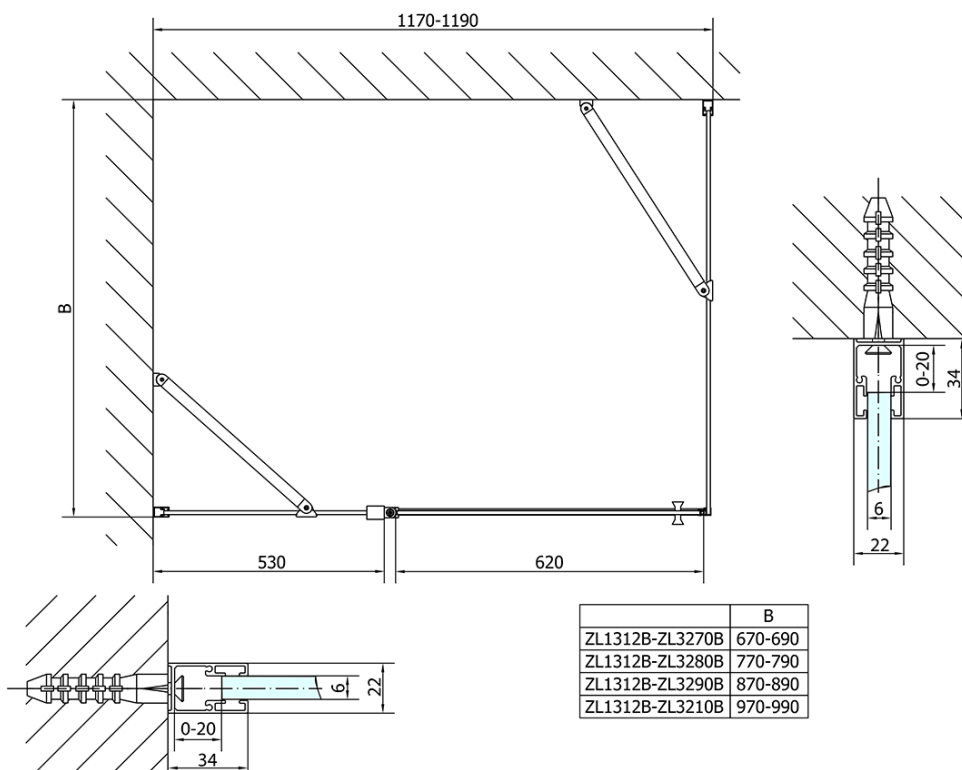

## Rozmery

Šírka: 1200 mm  
Výška: 2000 mm  
Hĺbka: 1000 mm

## Vlastnosti

Farba profilu: Čierna mat  
Tvar: Obdĺžnikové zásteny  
Typ otvárania: Otváracie jednokrídlové  
Smer otvárania: Univerzálne  
Šírka vstupu: 620 mm  
Typ výplne: Číre sklo  
Úprava skla: Antidrop  
Hrúbka skla: 6 mm  
Vlastnosti: Bezrámové prevedenie, Otváranie von i dovnútra  
Hmotnosť / ks: 70.0 kg  
Balenie: 2 ks  
Záruka: 2 roky

# ZOOM Black obdĺžniková sprchová zástena 1200x1000mm L/P varianta

## Technický list

ZL1312BL

ZL3270BL  
ZL3280BL  
ZL3290BL  
ZL3210BL

ZL3270BR  
ZL3280BR  
ZL3290BR  
ZL3210BR

ZL1312BR

	B
ZL1312B-ZL3270B	670-690
ZL1312B-ZL3280B	770-790
ZL1312B-ZL3290B	870-890
ZL1312B-ZL3210B	970-990