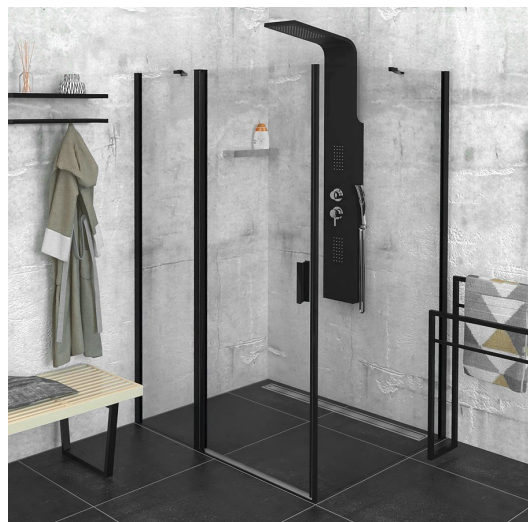

## ZOOM Black obdĺžniková sprchová zástena 1200x900mm L/P varianta

Objednací kód: ZL1312BZL3290B

### Základné informácie

Značka: Polysan  
Séria: ZOOM BLACK

### Rozmery

Šírka: 1200 mm  
Výška: 2000 mm  
Hĺbka: 900 mm

### Vlastnosti

Záruka: 2 roky  
Hmotnosť / ks: 67 kg  
Balenie: 2 ks  
Farba profilu: Čierna mat  
Tvar: Obdĺžnikové zásteny  
Typ otvárania: Otváracie jednokrídlové  
Smer otvárania: Univerzálne  
Šírka vstupu: 620 mm  
Typ výplne: Číre sklo  
Úprava skla: Antidrop  
Hrúbka skla: 6 mm  
Vlastnosti: Bezrámové prevedenie, Otváranie von i dovnútra  
3D model: ÁNO