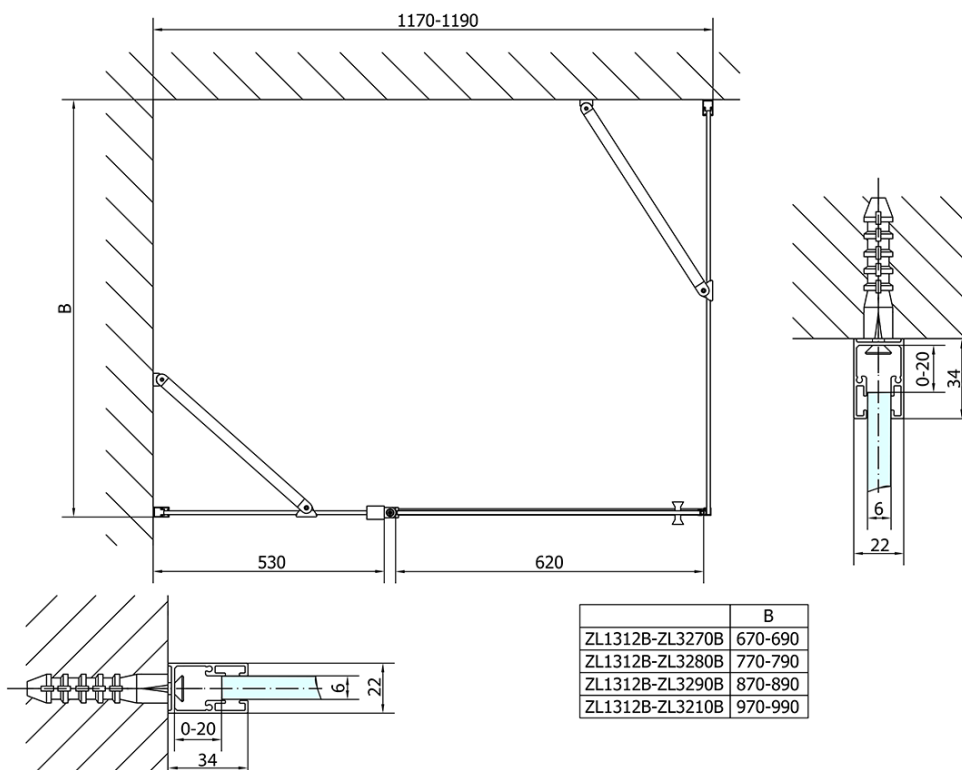

ZOOM Black obdĺžniková sprchová zástena 1200x900mm L/P varianta

Objednací kód: ZL1312BZL3290B

Základné informácie

Značka: Polysan
Séria: ZOOM BLACK

Rozmery

Šírka: 1200 mm
Výška: 2000 mm
Hĺbka: 900 mm

Vlastnosti

Farba profilu: Čierna mat
Tvar: Obdĺžnikové zásteny
Typ otvárania: Otváracie jednokrídlové
Smer otvárania: Univerzálne
Šírka vstupu: 620 mm
Typ výplne: Číre sklo
Úprava skla: Antidrop
Hrúbka skla: 6 mm
Vlastnosti: Bezrámové prevedenie, Otváranie von i dovnútra
Hmotnosť / ks: 67.0 kg
Balenie: 2 ks
Záruka: 2 roky

ZOOM Black obdĺžniková sprchová zástena
1200x900mm L/P varianta

Technický list

ZL1312BL

ZL3270BL
ZL3280BL
ZL3290BL
ZL3210BL

ZL3270BR
ZL3280BR
ZL3290BR
ZL3210BR

ZL1312BR

	B
ZL1312B-ZL3270B	670-690
ZL1312B-ZL3280B	770-790
ZL1312B-ZL3290B	870-890
ZL1312B-ZL3210B	970-990