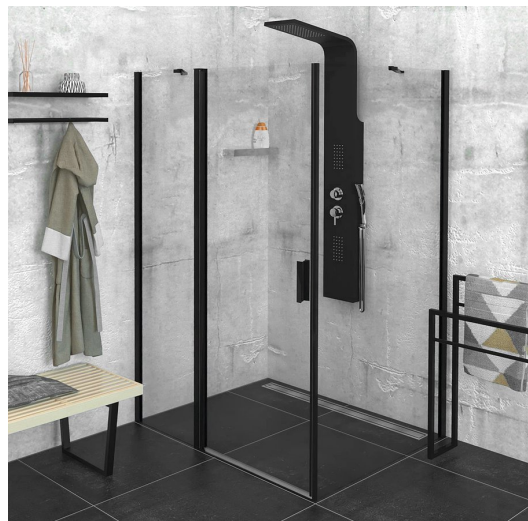

# ZOOM Black obdĺžniková sprchová zástena 1200x800mm L/P varianta

Objednací kód: ZL1312BZL3280B

## Základné informácie

Značka: Polysan  
Séria: ZOOM BLACK

## Rozmery

Šírka: 1200 mm  
Výška: 2000 mm  
Hĺbka: 800 mm

## Vlastnosti

Farba profilu: Čierna mat  
Tvar: Obdĺžnikové zásteny  
Typ otvárania: Otváracie jednokrídlové  
Smer otvárania: Univerzálne  
Šírka vstupu: 620 mm  
Typ výplne: Číre sklo  
Úprava skla: Antidrop  
Hrúbka skla: 6 mm  
Vlastnosti: Bezrámové prevedenie, Otváranie von i dovnútra  
Hmotnosť / ks: 64.0 kg  
Balenie: 2 ks  
Záruka: 2 roky