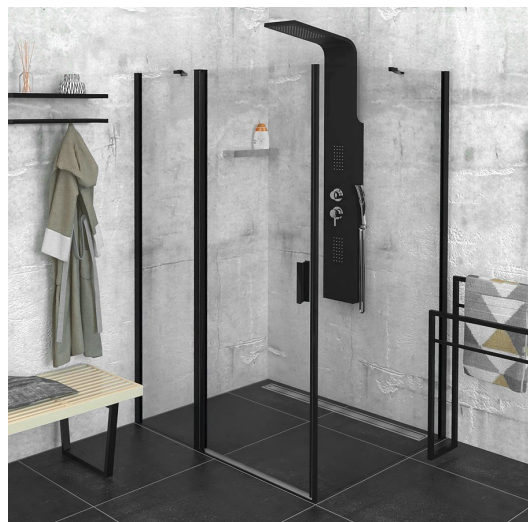

# ZOOM Black obdĺžniková sprchová zástena 1200x800mm L/P varianta

Objednací kód: ZL1312BZL3280B

## Základné informácie

Značka: Polysan  
Séria: ZOOM BLACK

## Rozmery

Šírka: 1200 mm  
Výška: 2000 mm  
Hĺbka: 800 mm

## Vlastnosti

Záruka: 2 roky  
Hmotnosť / ks: 64 kg  
Balenie: 2 ks  
Farba profilu: Čierna mat  
Tvar: Obdĺžnikové zásteny  
Typ otvárania: Otváracie jednokrídlové  
Smer otvárania: Univerzálne  
Šírka vstupu: 620 mm  
Typ výplne: Číre sklo  
Úprava skla: Antidrop  
Hrúbka skla: 6 mm  
Vlastnosti: Bezrámové prevedenie, Otváranie von i dovnútra  
3D model: ÁNO