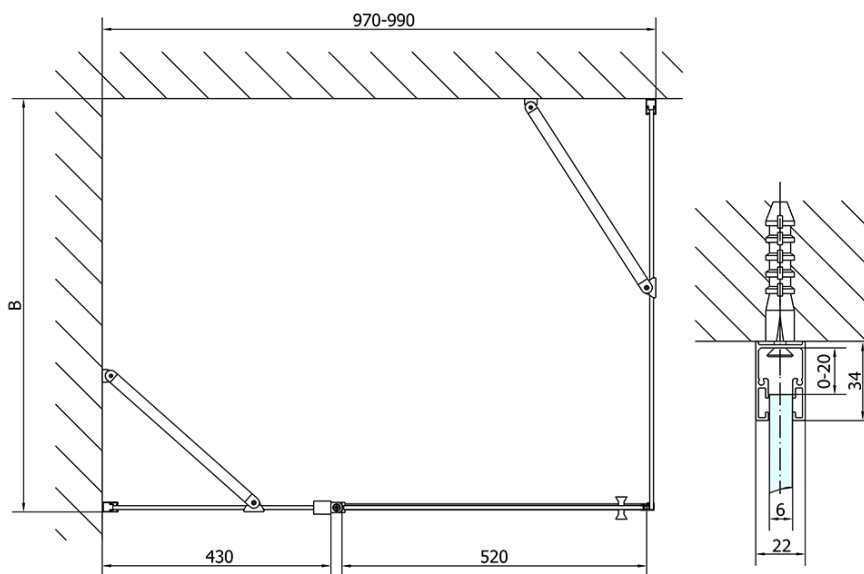

ZOOM Black štvorcová sprchová zástena 1000x1000mm L/P varianta

Technický list

	B
ZL1310B-ZL3270B	670-690
ZL1310B-ZL3280B	770-790
ZL1310B-ZL3290B	870-890
ZL1310B-ZL3210B	970-990