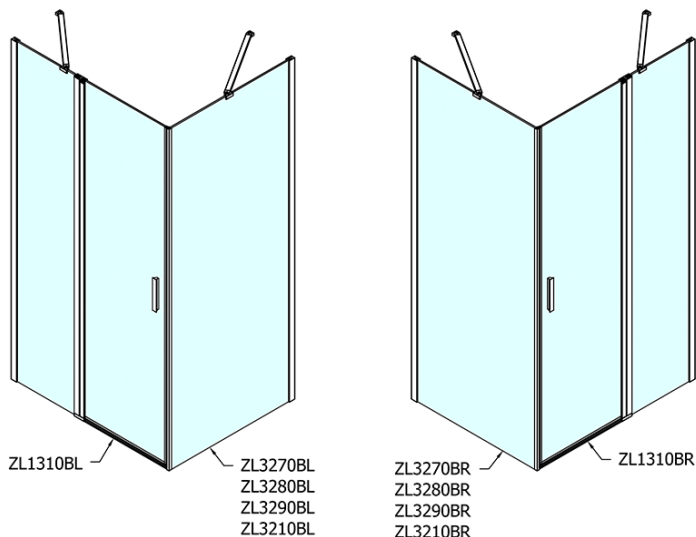

ZOOM Black štvorcová sprchová zástena 1000x1000mm L/P varianta

Technický list

	B
ZL1310B-ZL3270B	670-690
ZL1310B-ZL3280B	770-790
ZL1310B-ZL3290B	870-890
ZL1310B-ZL3210B	970-990