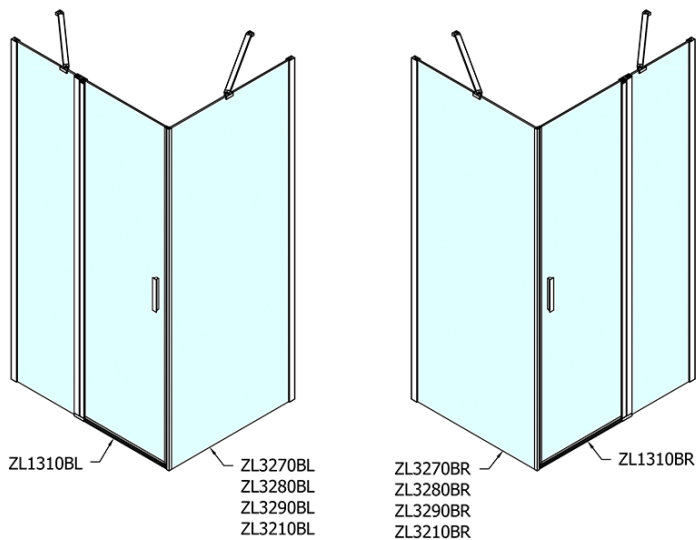

## Rozmery

Šírka: 1000 mm  
Výška: 2000 mm  
Hĺbka: 1000 mm

## Vlastnosti

Farba profilu: Čierna mat  
Tvar: Štvorcové zásteny  
Typ otvárania: Otváracie jednokrídlové  
Smer otvárania: Univerzálne  
Šírka vstupu: 520 mm  
Typ výplne: Číre sklo  
Úprava skla: Antidrop  
Hrúbka skla: 6 mm  
Vlastnosti: Bezrámové prevedenie, Otváranie von i dovnútra  
Hmotnosť / ks: 64.0 kg  
Balenie: 2 ks  
Záruka: 2 roky

# ZOOM Black štvorcová sprchová zástena 1000x1000mm L/P varianta