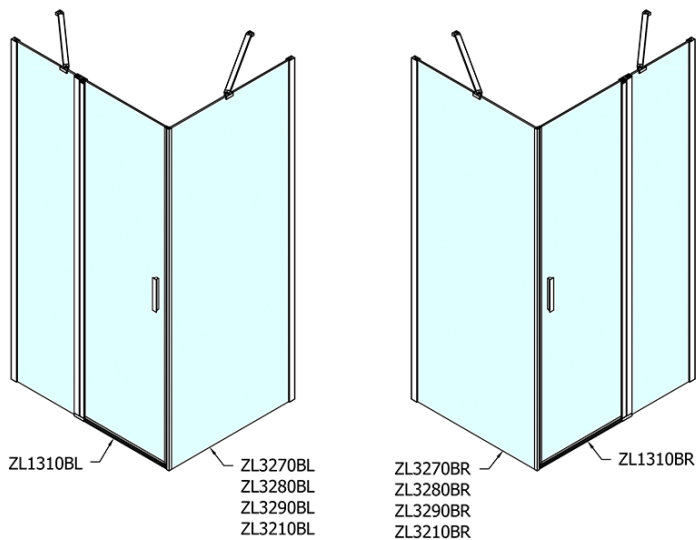

ZOOM Black štvorcová sprchová zástena 1000x1000mm L/P varianta

Objednací kód: ZL1310BZL3210B

Základné informácie

Značka: Polysan
Séria: ZOOM BLACK

Rozmery

Šírka: 1000 mm
Výška: 2000 mm
Hĺbka: 1000 mm

Vlastnosti

Farba profilu: Čierna mat
Tvar: Štvorcové zásteny
Typ otvárania: Otváracie jednokrídlové
Smer otvárania: Univerzálne
Šírka vstupu: 520 mm
Typ výplne: Číre sklo
Úprava skla: Antidrop
Hrúbka skla: 6 mm
Vlastnosti: Bezrámové prevedenie, Otváranie von i dovnútra
Hmotnosť / ks: 64.0 kg
Balenie: 2 ks
Záruka: 2 roky

ZOOM Black štvorcová sprchová zástena 1000x1000mm L/P varianta

Technický list

	B
ZL1310B-ZL3270B	670-690
ZL1310B-ZL3280B	770-790
ZL1310B-ZL3290B	870-890
ZL1310B-ZL3210B	970-990