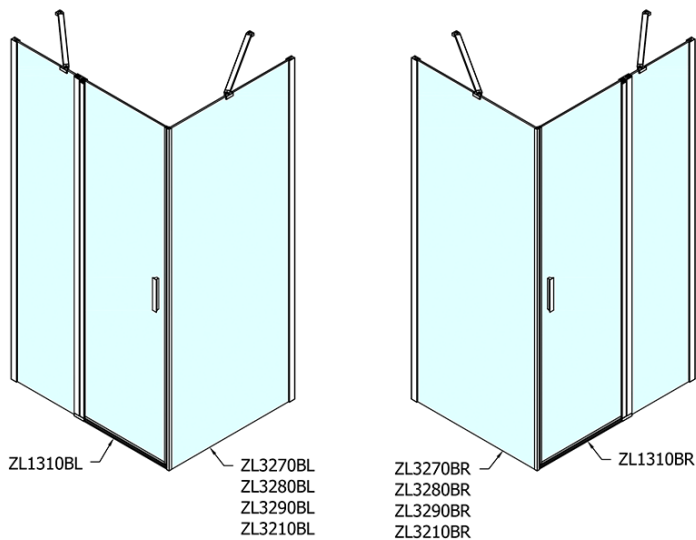

ZOOM Black obdĺžniková sprchová zástena 1000x900mm L/P varianta

Objednací kód: ZL1310BZL3290B

Základné informácie

Značka: Polysan
Séria: ZOOM BLACK

Rozmery

Šírka: 1000 mm
Výška: 2000 mm
Hĺbka: 900 mm

Vlastnosti

Farba profilu: Čierna mat
Tvar: Obdĺžnikové zásteny
Typ otvárania: Otváracie jednokrídlové
Smer otvárania: Univerzálne
Šírka vstupu: 520 mm
Typ výplne: Číre sklo
Úprava skla: Antidrop
Hrúbka skla: 6 mm
Vlastnosti: Bezrámové prevedenie, Otváranie von i dovnútra
Hmotnosť / ks: 61.0 kg
Balenie: 2 ks
Záruka: 2 roky

ZOOM Black obdĺžniková sprchová zástena 1000x900mm L/P varianta

Technický list

	B
ZL1310B-ZL3270B	670-690
ZL1310B-ZL3280B	770-790
ZL1310B-ZL3290B	870-890
ZL1310B-ZL3210B	970-990