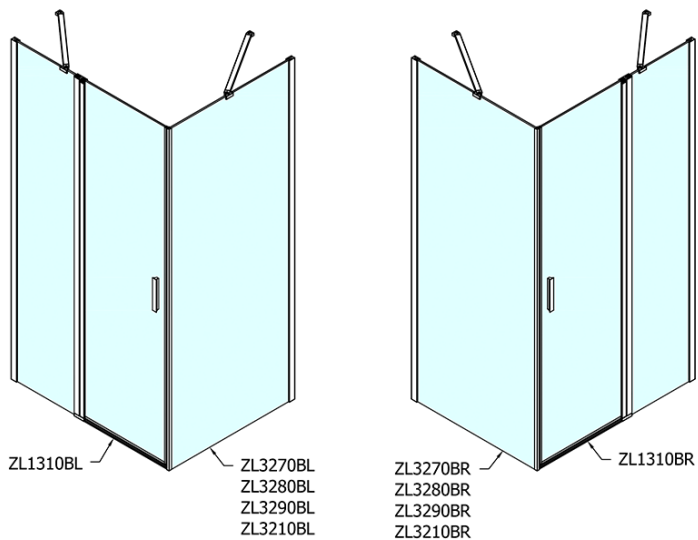

ZOOM Black obdĺžniková sprchová zástena 1000x900mm L/P varianta

Technický list

	B
ZL1310B-ZL3270B	670-690
ZL1310B-ZL3280B	770-790
ZL1310B-ZL3290B	870-890
ZL1310B-ZL3210B	970-990