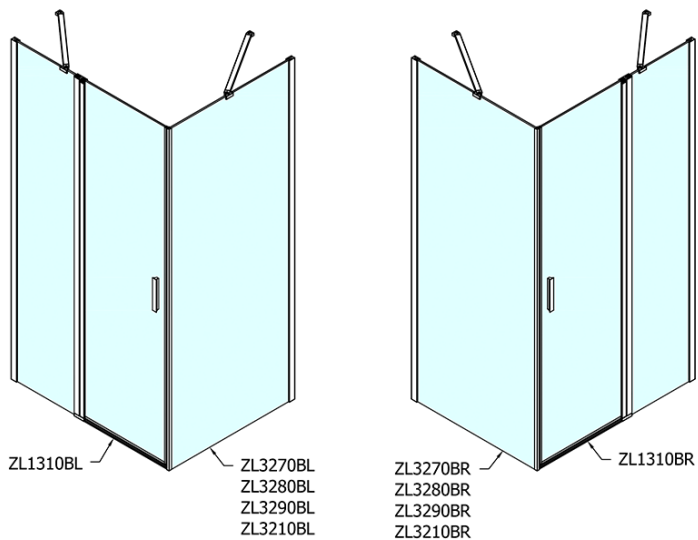

ZOOM Black obdĺžniková sprchová zástena 1000x900mm L/P varianta

Objednací kód: ZL1310BZL3290B

Základné informácie

Značka: Polysan
Séria: ZOOM BLACK

Rozmery

Šírka: 1000 mm
Výška: 2000 mm
Hĺbka: 900 mm

Vlastnosti

Farba profilu: Čierna mat
Tvar: Obdĺžnikové zásteny
Typ otvárania: Otváracie jednokrídlové
Smer otvárania: Univerzálne
Šírka vstupu: 520 mm
Typ výplne: Číre sklo
Úprava skla: Antidrop
Hrúbka skla: 6 mm
Vlastnosti: Bezrámové prevedenie, Otváranie von i dovnútra
Hmotnosť / ks: 61.0 kg
Balenie: 2 ks
Záruka: 2 roky

ZOOM Black obdĺžniková sprchová zástena 1000x900mm L/P varianta

Technický list

	B
ZL1310B-ZL3270B	670-690
ZL1310B-ZL3280B	770-790
ZL1310B-ZL3290B	870-890
ZL1310B-ZL3210B	970-990