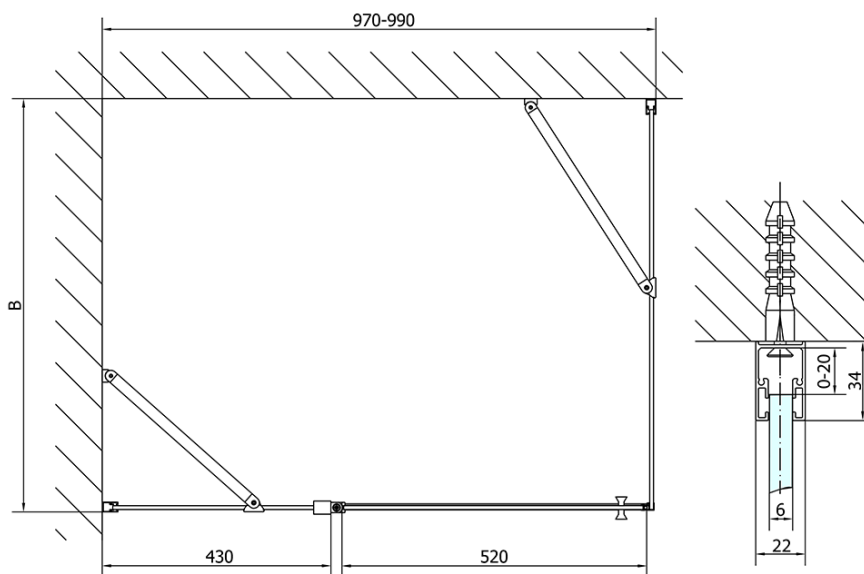

## Rozmery

Šírka: 1000 mm  
Výška: 2000 mm  
Hĺbka: 900 mm

## Vlastnosti

Farba profilu: Čierna mat  
Tvar: Obdĺžnikové zásteny  
Typ otvárania: Otváracie jednokrídlové  
Smer otvárania: Univerzálne  
Šírka vstupu: 520 mm  
Typ výplne: Číre sklo  
Úprava skla: Antidrop  
Hrúbka skla: 6 mm  
Vlastnosti: Bezrámové prevedenie, Otváranie von i dovnútra  
Hmotnosť / ks: 61.0 kg  
Balenie: 2 ks  
Záruka: 2 roky

# ZOOM Black obdĺžniková sprchová zástena 1000x900mm L/P varianta