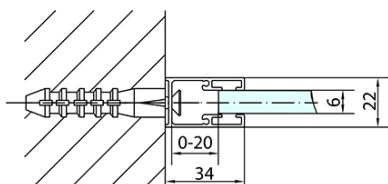

ZOOM Black obdĺžniková sprchová zástena 1000x900mm L/P varianta

Objednací kód: ZL1310BZL3290B

Základné informácie

Značka: Polysan
Séria: ZOOM BLACK

Rozmery

Šírka: 1000 mm
Výška: 2000 mm
Hĺbka: 900 mm

Vlastnosti

Farba profilu: Čierna mat
Tvar: Obdĺžnikové zásteny
Typ otvárania: Otváracie jednokrídlové
Smer otvárania: Univerzálne
Šírka vstupu: 520 mm
Typ výplne: Číre sklo
Úprava skla: Antidrop
Hrúbka skla: 6 mm
Vlastnosti: Bezrámové prevedenie, Otváranie von i dovnútra
Hmotnosť / ks: 61.0 kg
Balenie: 2 ks
Záruka: 2 roky

ZOOM Black obdĺžniková sprchová zástena 1000x900mm L/P varianta

Technický list

	B
ZL1310B-ZL3270B	670-690
ZL1310B-ZL3280B	770-790
ZL1310B-ZL3290B	870-890
ZL1310B-ZL3210B	970-990