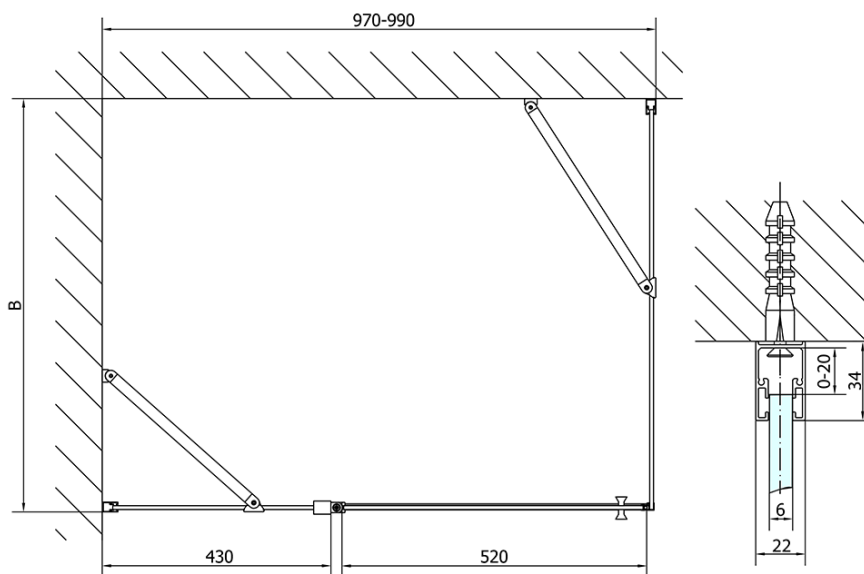

ZOOM Black obdĺžniková sprchová zástena 1000x900mm L/P varianta

Objednací kód: ZL1310BZL3290B

Základné informácie

Značka: Polysan
Séria: ZOOM BLACK

Rozmery

Šírka: 1000 mm
Výška: 2000 mm
Hĺbka: 900 mm

Vlastnosti

Farba profilu: Čierna mat
Tvar: Obdĺžnikové zásteny
Typ otvárania: Otváracie jednokrídlové
Smer otvárania: Univerzálne
Šírka vstupu: 520 mm
Typ výplne: Číre sklo
Úprava skla: Antidrop
Hrúbka skla: 6 mm
Vlastnosti: Bezrámové prevedenie, Otváranie von i dovnútra
Hmotnosť / ks: 61.0 kg
Balenie: 2 ks
Záruka: 2 roky

ZOOM Black obdĺžniková sprchová zástena 1000x900mm L/P varianta

Technický list

	B
ZL1310B-ZL3270B	670-690
ZL1310B-ZL3280B	770-790
ZL1310B-ZL3290B	870-890
ZL1310B-ZL3210B	970-990