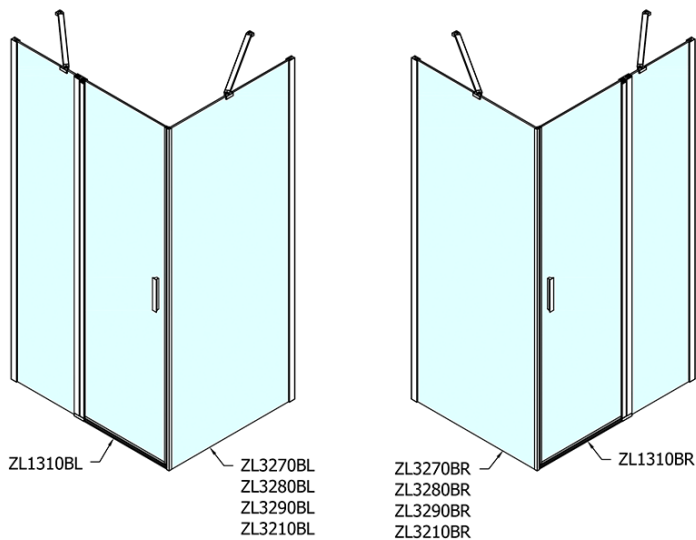

ZOOM Black obdĺžniková sprchová zástena 1000x800mm L/P varianta

Objednací kód: ZL1310BZL3280B

Základné informácie

Značka: Polysan
Séria: ZOOM BLACK

Rozmery

Šírka: 1000 mm
Výška: 2000 mm
Hĺbka: 800 mm

Vlastnosti

Farba profilu: Čierna mat
Tvar: Obdĺžnikové zásteny
Typ otvárania: Otváracie jednokrídlové
Smer otvárania: Univerzálne
Šírka vstupu: 520 mm
Typ výplne: Číre sklo
Úprava skla: Antidrop
Hrúbka skla: 6 mm
Vlastnosti: Bezrámové prevedenie, Otváranie von i dovnútra
Hmotnosť / ks: 58.0 kg
Balenie: 2 ks
Záruka: 2 roky

ZOOM Black obdĺžniková sprchová zástena 1000x800mm L/P varianta

Technický list

	B
ZL1310B-ZL3270B	670-690
ZL1310B-ZL3280B	770-790
ZL1310B-ZL3290B	870-890
ZL1310B-ZL3210B	970-990