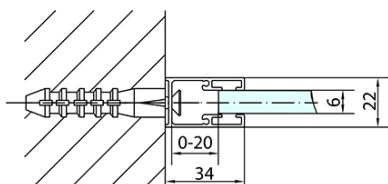

ZOOM Black obdĺžniková sprchová zástena 1000x800mm L/P varianta

Objednací kód: ZL1310BZL3280B

Základné informácie

Značka: Polysan
Séria: ZOOM BLACK

Rozmery

Šírka: 1000 mm
Výška: 2000 mm
Hĺbka: 800 mm

Vlastnosti

Farba profilu: Čierna mat
Tvar: Obdĺžnikové zásteny
Typ otvárania: Otváracie jednokrídlové
Smer otvárania: Univerzálne
Šírka vstupu: 520 mm
Typ výplne: Číre sklo
Úprava skla: Antidrop
Hrúbka skla: 6 mm
Vlastnosti: Bezrámové prevedenie, Otváranie von i dovnútra
Hmotnosť / ks: 58.0 kg
Balenie: 2 ks
Záruka: 2 roky

ZOOM Black obdĺžniková sprchová zástena 1000x800mm L/P varianta

Technický list

	B
ZL1310B-ZL3270B	670-690
ZL1310B-ZL3280B	770-790
ZL1310B-ZL3290B	870-890
ZL1310B-ZL3210B	970-990