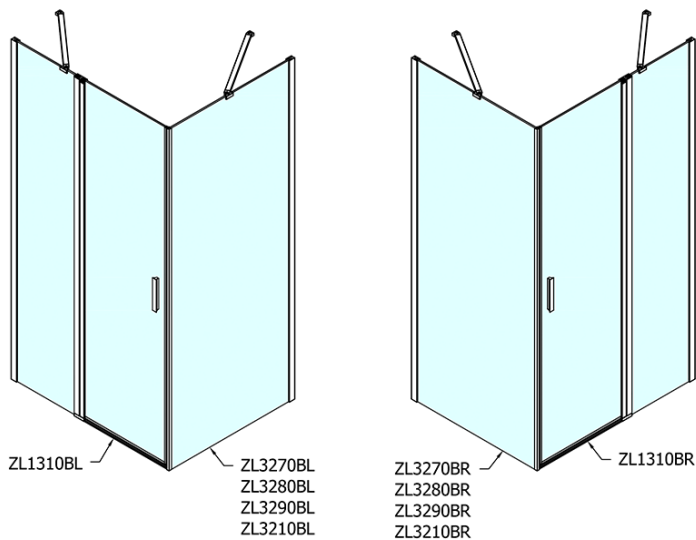

## Rozmery

Šírka: 1000 mm  
Výška: 2000 mm  
Hĺbka: 800 mm

## Vlastnosti

Farba profilu: Čierna mat  
Tvar: Obdĺžnikové zásteny  
Typ otvárania: Otváracie jednokrídlové  
Smer otvárania: Univerzálne  
Šírka vstupu: 520 mm  
Typ výplne: Číre sklo  
Úprava skla: Antidrop  
Hrúbka skla: 6 mm  
Vlastnosti: Bezrámové prevedenie, Otváranie von i dovnútra  
Hmotnosť / ks: 58.0 kg  
Balenie: 2 ks  
Záruka: 2 roky

ZOOM Black obdĺžniková sprchová zástena  
1000x800mm L/P varianta

Technický list

	B
ZL1310B-ZL3270B	670-690
ZL1310B-ZL3280B	770-790
ZL1310B-ZL3290B	870-890
ZL1310B-ZL3210B	970-990