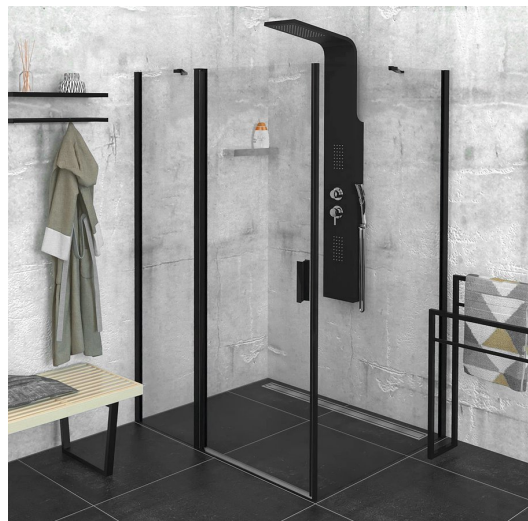

ZOOM Black obdĺžniková sprchová zástena 1000x800mm L/P varianta

Objednací kód: ZL1310BZL3280B

Základné informácie

Značka: Polysan
Séria: ZOOM BLACK

Rozmery

Šírka: 1000 mm
Výška: 2000 mm
Hĺbka: 800 mm

Vlastnosti

Farba profilu: Čierna mat
Tvar: Obdĺžnikové zásteny
Typ otvárania: Otváracie jednokrídlové
Smer otvárania: Univerzálne
Šírka vstupu: 520 mm
Typ výplne: Číre sklo
Úprava skla: Antidrop
Hrúbka skla: 6 mm
Vlastnosti: Bezrámové prevedenie, Otváranie von i dovnútra
Hmotnosť / ks: 58.0 kg
Balenie: 2 ks
Záruka: 2 roky

ZOOM Black obdĺžniková sprchová zástena 1000x800mm L/P varianta

Technický list

	B
ZL1310B-ZL3270B	670-690
ZL1310B-ZL3280B	770-790
ZL1310B-ZL3290B	870-890
ZL1310B-ZL3210B	970-990