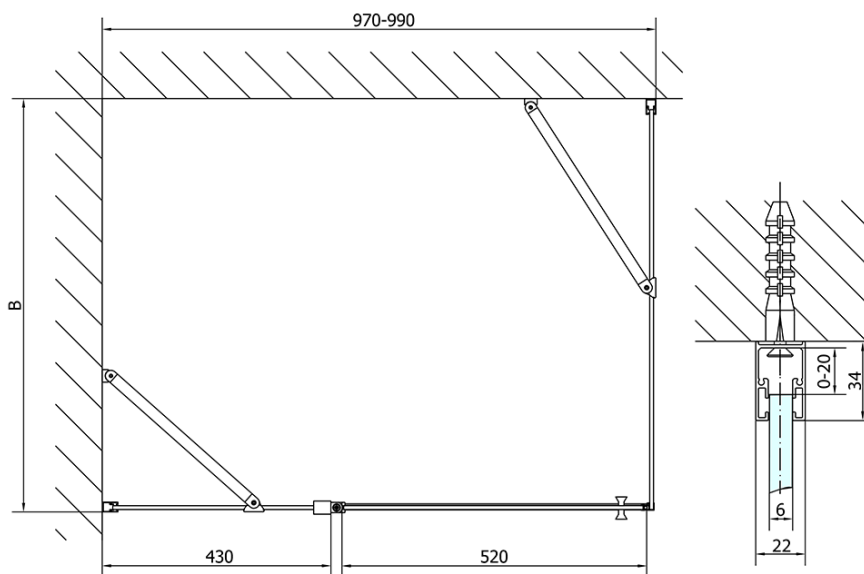

ZOOM Black obdĺžniková sprchová zástena 1000x800mm L/P varianta

Objednací kód: ZL1310BZL3280B

Základné informácie

Značka: Polysan
Séria: ZOOM BLACK

Rozmery

Šírka: 1000 mm
Výška: 2000 mm
Hĺbka: 800 mm

Vlastnosti

Farba profilu: Čierna mat
Tvar: Obdĺžnikové zásteny
Typ otvárania: Otváracie jednokrídlové
Smer otvárania: Univerzálne
Šírka vstupu: 520 mm
Typ výplne: Číre sklo
Úprava skla: Antidrop
Hrúbka skla: 6 mm
Vlastnosti: Bezrámové prevedenie, Otváranie von i dovnútra
Hmotnosť / ks: 58.0 kg
Balenie: 2 ks
Záruka: 2 roky

ZOOM Black obdĺžniková sprchová zástena 1000x800mm L/P varianta

Technický list

	B
ZL1310B-ZL3270B	670-690
ZL1310B-ZL3280B	770-790
ZL1310B-ZL3290B	870-890
ZL1310B-ZL3210B	970-990