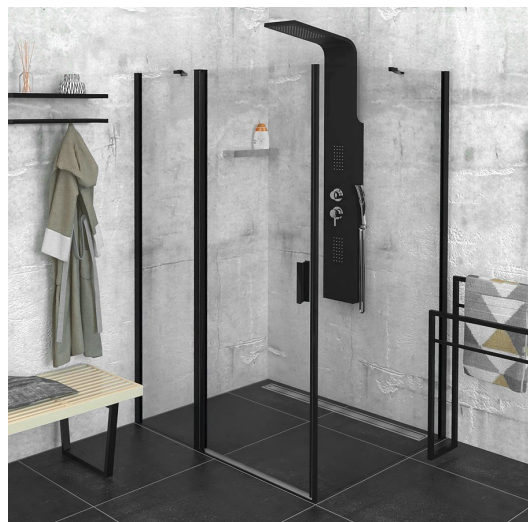

ZOOM Black obdĺžniková sprchová zástena 1000x800mm L/P varianta

Objednací kód: ZL1310BZL3280B

Základné informácie

Značka: Polysan
Séria: ZOOM BLACK

Rozmery

Šírka: 1000 mm
Výška: 2000 mm
Hĺbka: 800 mm

Vlastnosti

Záruka: 2 roky
Hmotnosť / ks: 58 kg
Balenie: 2 ks
Farba profilu: Čierna mat
Tvar: Obdĺžnikové zásteny
Typ otvárania: Otváracie jednokrídlové
Smer otvárania: Univerzálne
Šírka vstupu: 520 mm
Typ výplne: Číre sklo
Úprava skla: Antidrop
Hrúbka skla: 6 mm
Vlastnosti: Bezrámové prevedenie, Otváranie von i dovnútra
3D model: ÁNO

ZOOM Black obdĺžniková sprchová zástena 1000x800mm L/P varianta

Technický list