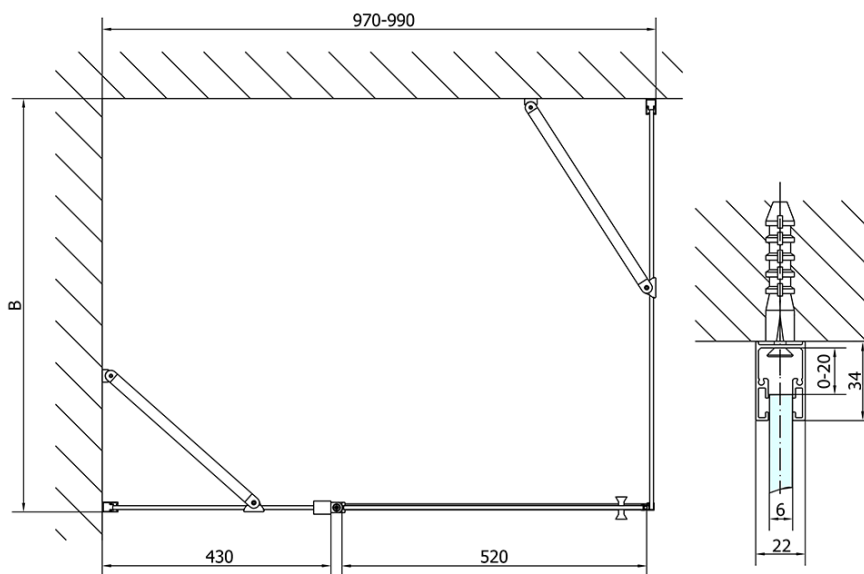

## Rozmery

Šírka: 1000 mm  
Výška: 2000 mm  
Hĺbka: 800 mm

## Vlastnosti

Farba profilu: Čierna mat  
Tvar: Obdĺžnikové zásteny  
Typ otvárania: Otváracie jednokrídlové  
Smer otvárania: Univerzálne  
Šírka vstupu: 520 mm  
Typ výplne: Číre sklo  
Úprava skla: Antidrop  
Hrúbka skla: 6 mm  
Vlastnosti: Bezrámové prevedenie, Otváranie von i dovnútra  
Hmotnosť / ks: 58.0 kg  
Balenie: 2 ks  
Záruka: 2 roky

ZOOM Black obdĺžniková sprchová zástena  
1000x800mm L/P varianta

Technický list

	B
ZL1310B-ZL3270B	670-690
ZL1310B-ZL3280B	770-790
ZL1310B-ZL3290B	870-890
ZL1310B-ZL3210B	970-990