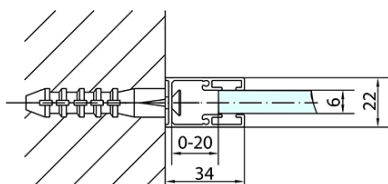

## Rozmery

Šírka: 1000 mm  
Výška: 2000 mm  
Hĺbka: 800 mm

## Vlastnosti

Farba profilu: Čierna mat  
Tvar: Obdĺžnikové zásteny  
Typ otvárania: Otváracie jednokrídlové  
Smer otvárania: Univerzálne  
Šírka vstupu: 520 mm  
Typ výplne: Číre sklo  
Úprava skla: Antidrop  
Hrúbka skla: 6 mm  
Vlastnosti: Bezrámové prevedenie, Otváranie von i dovnútra  
Hmotnosť / ks: 58.0 kg  
Balenie: 2 ks  
Záruka: 2 roky

ZOOM Black obdĺžniková sprchová zástena  
1000x800mm L/P varianta

Technický list

	B
ZL1310B-ZL3270B	670-690
ZL1310B-ZL3280B	770-790
ZL1310B-ZL3290B	870-890
ZL1310B-ZL3210B	970-990