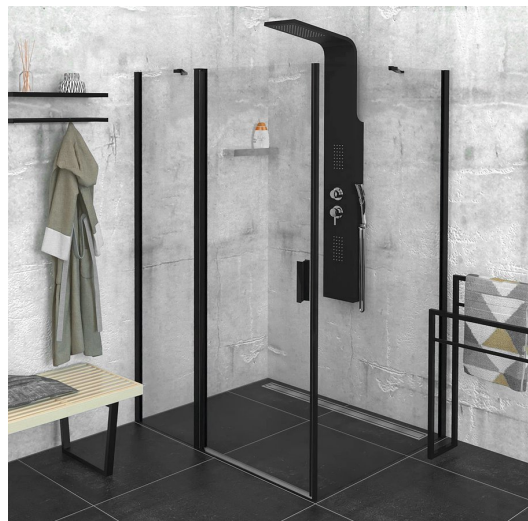

# ZOOM Black obdĺžniková sprchová zástena 1000x800mm L/P varianta

Objednací kód: ZL1310BZL3280B

## Základné informácie

Značka: Polysan  
Séria: ZOOM BLACK

## Rozmery

Šírka: 1000 mm  
Výška: 2000 mm  
Hĺbka: 800 mm

## Vlastnosti

Farba profilu: Čierna mat  
Tvar: Obdĺžnikové zásteny  
Typ otvárania: Otváracie jednokrídlové  
Smer otvárania: Univerzálne  
Šírka vstupu: 520 mm  
Typ výplne: Číre sklo  
Úprava skla: Antidrop  
Hrúbka skla: 6 mm  
Vlastnosti: Bezrámové prevedenie, Otváranie von i dovnútra  
Hmotnosť / ks: 58.0 kg  
Balenie: 2 ks  
Záruka: 2 roky