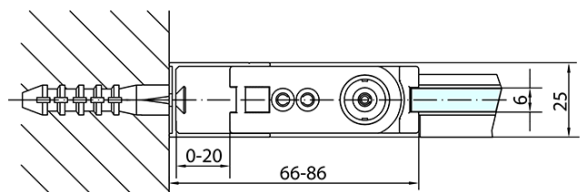

ZOOM Black obdĺžniková sprchová zástena 900x1000mm L/P varianta

Objednací kód: ZL1290BZL3210B

Základné informácie

Značka: Polysan
Séria: ZOOM BLACK

Rozmery

Šírka: 900 mm
Výška: 2000 mm
Hĺbka: 1000 mm

Vlastnosti

Farba profilu: Čierna mat
Tvar: Obdĺžnikové zásteny
Typ otvárania: Otváracie jednokrídlové
Smer otvárania: Univerzálne
Šírka vstupu: 815 mm
Typ výplne: Číre sklo
Úprava skla: Antidrop
Hrúbka skla: 6 mm
Vlastnosti: Bezrámové prevedenie, Otváranie von i dovnútra
Hmotnosť / ks: 61.0 kg
Balenie: 2 ks
Záruka: 2 roky

ZOOM Black obdĺžniková sprchová zástena 900x1000mm L/P varianta

Technický list

	B
ZL1290B-ZL3270B	670-690
ZL1290B-ZL3280B	770-790
ZL1290B-ZL3290B	870-890
ZL1290B-ZL3210B	970-990