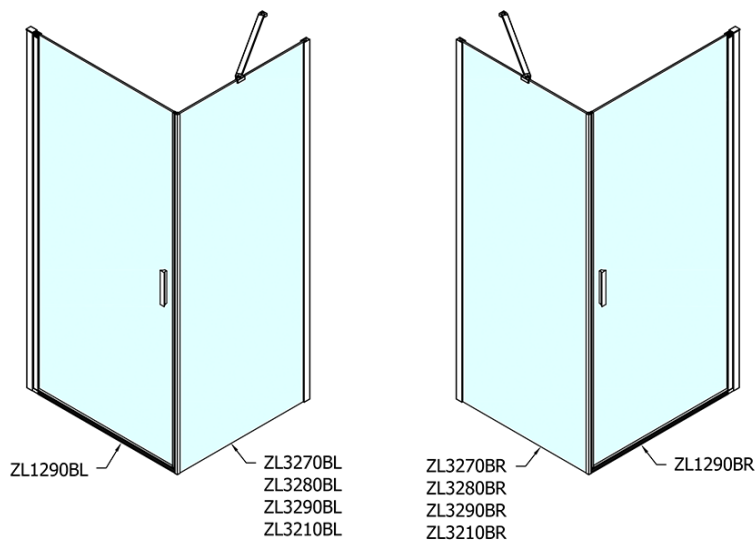

ZOOM Black obdĺžniková sprchová zástena 900x1000mm L/P varianta

Objednací kód: ZL1290BZL3210B

Základné informácie

Značka: Polysan
Séria: ZOOM BLACK

Rozmery

Šírka: 900 mm
Výška: 2000 mm
Hĺbka: 1000 mm

Vlastnosti

Farba profilu: Čierna mat
Tvar: Obdĺžnikové zásteny
Typ otvárania: Otváracie jednokrídlové
Smer otvárania: Univerzálne
Šírka vstupu: 815 mm
Typ výplne: Číre sklo
Úprava skla: Antidrop
Hrúbka skla: 6 mm
Vlastnosti: Bezrámové prevedenie, Otváranie von i dovnútra
Hmotnosť / ks: 61.0 kg
Balenie: 2 ks
Záruka: 2 roky

ZOOM Black obdĺžniková sprchová zástena 900x1000mm L/P varianta

Technický list

	B
ZL1290B-ZL3270B	670-690
ZL1290B-ZL3280B	770-790
ZL1290B-ZL3290B	870-890
ZL1290B-ZL3210B	970-990