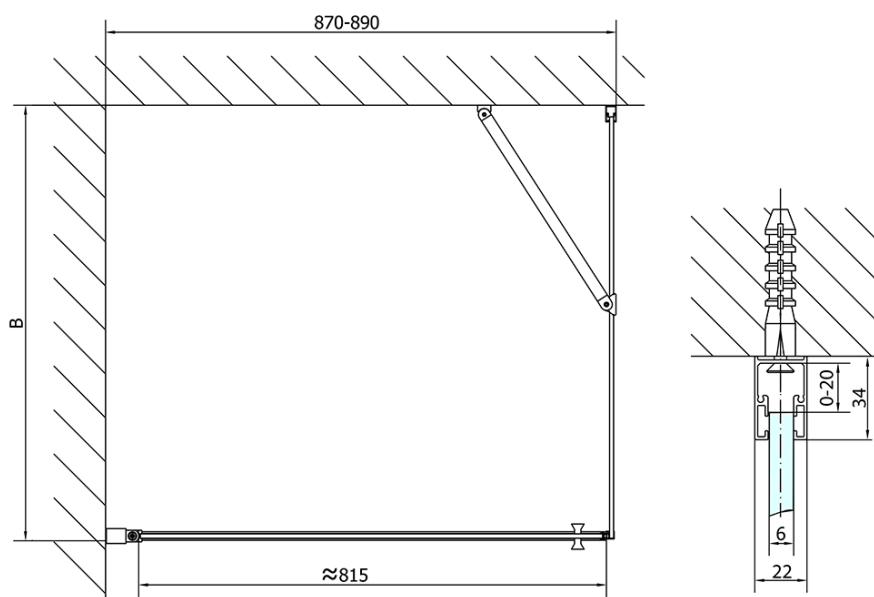

ZOOM Black obdĺžniková sprchová zástena 900x1000mm L/P varianta

Objednací kód: ZL1290BZL3210B

Základné informácie

Značka: Polysan
Séria: ZOOM BLACK

Rozmery

Šírka: 900 mm
Výška: 2000 mm
Hĺbka: 1000 mm

Vlastnosti

Farba profilu: Čierna mat
Tvar: Obdĺžnikové zásteny
Typ otvárania: Otváracie jednokrídlové
Smer otvárania: Univerzálne
Šírka vstupu: 815 mm
Typ výplne: Číre sklo
Úprava skla: Antidrop
Hrúbka skla: 6 mm
Vlastnosti: Bezrámové prevedenie, Otváranie von i dovnútra
Hmotnosť / ks: 61.0 kg
Balenie: 2 ks
Záruka: 2 roky

ZOOM Black obdĺžniková sprchová zástena 900x1000mm L/P varianta

Technický list

	B
ZL1290B-ZL3270B	670-690
ZL1290B-ZL3280B	770-790
ZL1290B-ZL3290B	870-890
ZL1290B-ZL3210B	970-990