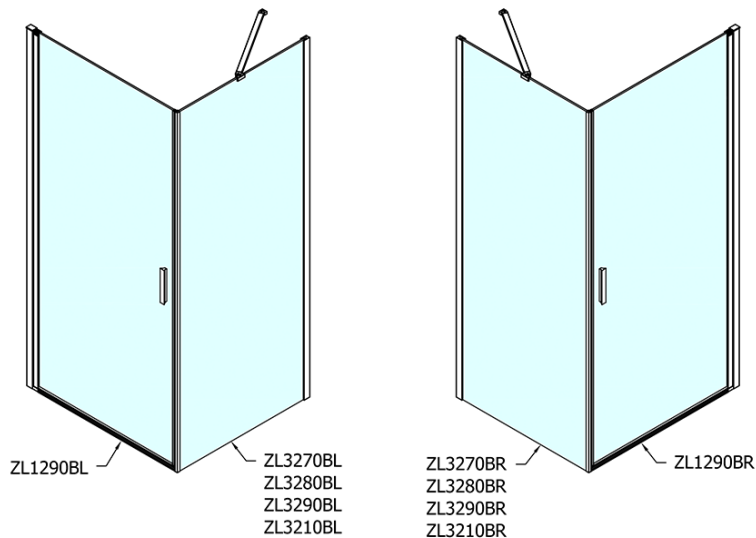

ZOOM Black štvorcová sprchová zástena 900x900mm L/P varianta

Objednací kód: ZL1290BZL3290B

Základné informácie

Značka: Polysan
Séria: ZOOM BLACK

Rozmery

Šírka: 900 mm
Výška: 2000 mm
Hĺbka: 900 mm

Vlastnosti

Záruka: 2 roky
Hmotnosť / ks: 58 kg
Balenie: 2 ks
Farba profilu: Čierna mat
Tvar: Štvorcové zásteny
Typ otvárania: Otváracie jednokrídlové
Smer otvárania: Univerzálne
Šírka vstupu: 815 mm
Typ výplne: Číre sklo
Úprava skla: Antidrop
Hrúbka skla: 6 mm
Vlastnosti: Bezrámové prevedenie, Otváranie von i dovnútra
3D model: ÁNO

ZOOM Black štvorcová sprchová zástena 900x900mm L/P varianta

Technický list

	B
ZL1290B-ZL3270B	670-690
ZL1290B-ZL3280B	770-790
ZL1290B-ZL3290B	870-890
ZL1290B-ZL3210B	970-990