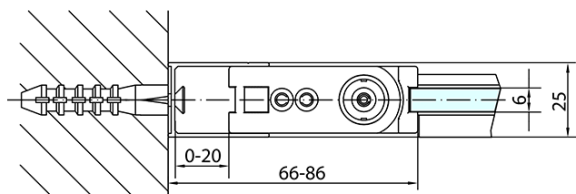

ZOOM Black štvorcová sprchová zástena 900x900mm L/P varianta

Objednací kód: ZL1290BZL3290B

Základné informácie

Značka: Polysan
Séria: ZOOM BLACK

Rozmery

Šírka: 900 mm
Výška: 2000 mm
Hĺbka: 900 mm

Vlastnosti

Farba profilu: Čierna mat
Tvar: Štvorcové zásteny
Typ otvárania: Otváracie jednokrídlové
Smer otvárania: Univerzálne
Šírka vstupu: 815 mm
Typ výplne: Číre sklo
Úprava skla: Antidrop
Hrúbka skla: 6 mm
Vlastnosti: Bezrámové prevedenie, Otváranie von i dovnútra
Hmotnosť / ks: 58.0 kg
Balenie: 2 ks
Záruka: 2 roky

ZOOM Black štvorcová sprchová zástena 900x900mm L/P varianta

Technický list

	B
ZL1290B-ZL3270B	670-690
ZL1290B-ZL3280B	770-790
ZL1290B-ZL3290B	870-890
ZL1290B-ZL3210B	970-990