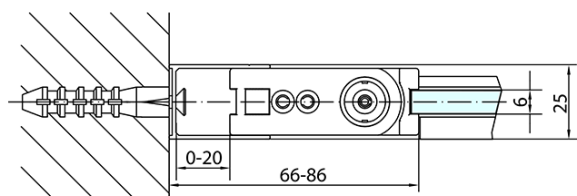

ZOOM Black štvorcová sprchová zástena 900x900mm L/P varianta

Objednací kód: ZL1290BZL3290B

Základné informácie

Značka: Polysan
Séria: ZOOM BLACK

Rozmery

Šírka: 900 mm
Výška: 2000 mm
Hĺbka: 900 mm

Vlastnosti

Záruka: 2 roky
Hmotnosť / ks: 58 kg
Balenie: 2 ks
Farba profilu: Čierna mat
Tvar: Štvorcové zásteny
Typ otvárania: Otváracie jednokrídlové
Smer otvárania: Univerzálne
Šírka vstupu: 815 mm
Typ výplne: Číre sklo
Úprava skla: Antidrop
Hrúbka skla: 6 mm
Vlastnosti: Bezrámové prevedenie, Otváranie von i dovnútra
3D model: ÁNO

ZOOM Black štvorcová sprchová zástena 900x900mm L/P varianta

Technický list

	B
ZL1290B-ZL3270B	670-690
ZL1290B-ZL3280B	770-790
ZL1290B-ZL3290B	870-890
ZL1290B-ZL3210B	970-990