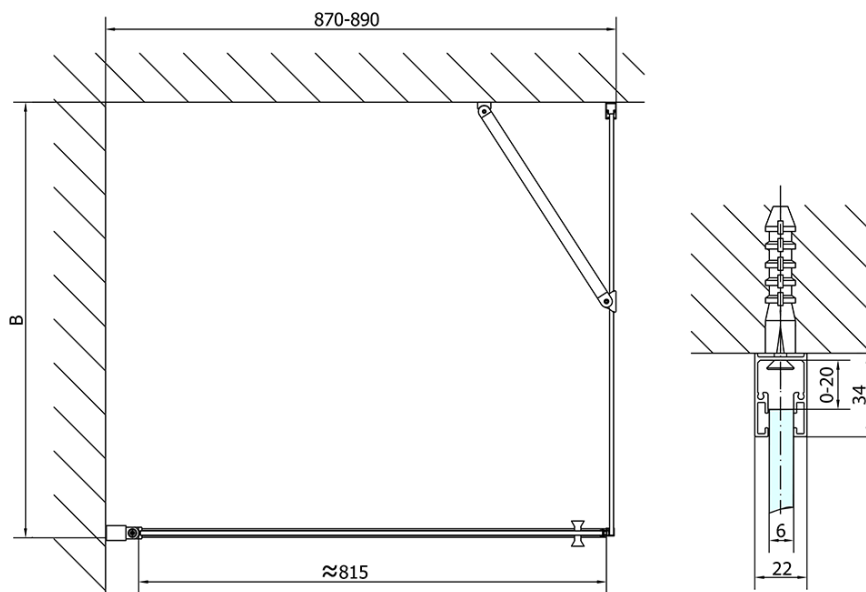

ZOOM Black štvorcová sprchová zástena 900x900mm L/P varianta

Objednací kód: ZL1290BZL3290B

Základné informácie

Značka: Polysan
Séria: ZOOM BLACK

Rozmery

Šírka: 900 mm
Výška: 2000 mm
Hĺbka: 900 mm

Vlastnosti

Záruka: 2 roky
Hmotnosť / ks: 58 kg
Balenie: 2 ks
Farba profilu: Čierna mat
Tvar: Štvorcové zásteny
Typ otvárania: Otváracie jednokrídlové
Smer otvárania: Univerzálne
Šírka vstupu: 815 mm
Typ výplne: Číre sklo
Úprava skla: Antidrop
Hrúbka skla: 6 mm
Vlastnosti: Bezrámové prevedenie, Otváranie von i dovnútra
3D model: ÁNO

ZOOM Black štvorcová sprchová zástena 900x900mm L/P varianta

Technický list

	B
ZL1290B-ZL3270B	670-690
ZL1290B-ZL3280B	770-790
ZL1290B-ZL3290B	870-890
ZL1290B-ZL3210B	970-990