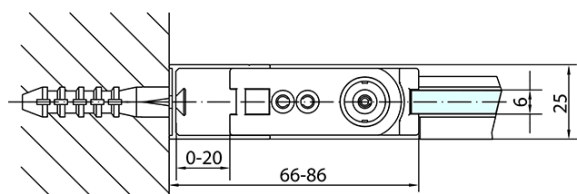

ZOOM Black štvorcová sprchová zástena 900x900mm L/P varianta

Technický list

	B
ZL1290B-ZL3270B	670-690
ZL1290B-ZL3280B	770-790
ZL1290B-ZL3290B	870-890
ZL1290B-ZL3210B	970-990