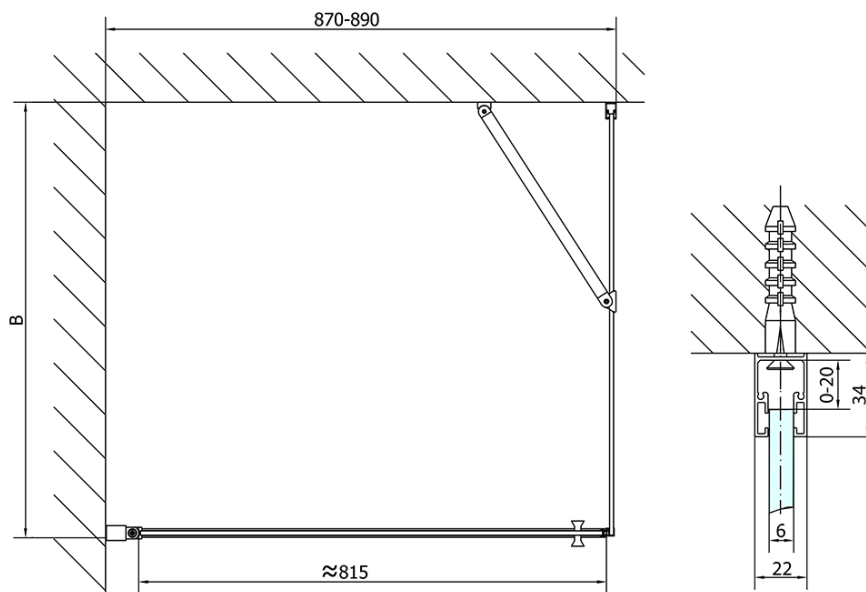

ZOOM Black štvorcová sprchová zástena 900x900mm L/P varianta

Technický list

	B
ZL1290B-ZL3270B	670-690
ZL1290B-ZL3280B	770-790
ZL1290B-ZL3290B	870-890
ZL1290B-ZL3210B	970-990