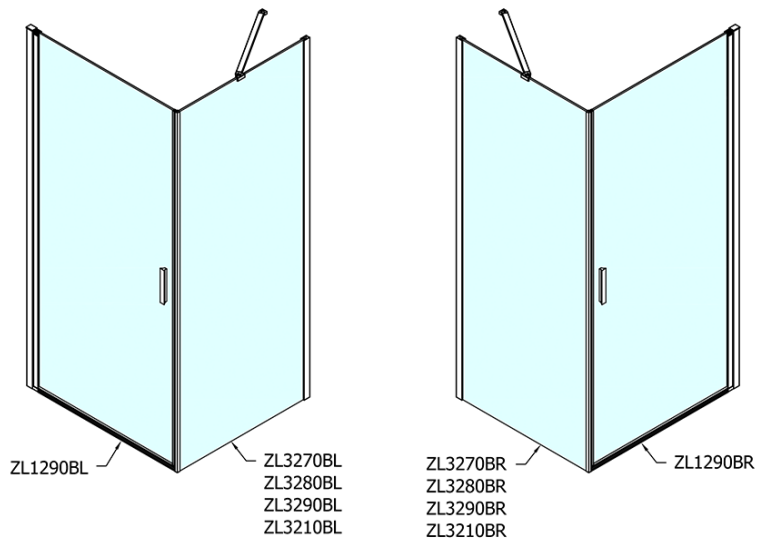

ZOOM Black štvorcová sprchová zástena 900x900mm L/P varianta

Objednací kód: ZL1290BZL3290B

Základné informácie

Značka: Polysan
Séria: ZOOM BLACK

Rozmery

Šírka: 900 mm
Výška: 2000 mm
Hĺbka: 900 mm

Vlastnosti

Farba profilu: Čierna mat
Tvar: Štvorcové zásteny
Typ otvárania: Otváracie jednokrídlové
Smer otvárania: Univerzálne
Šírka vstupu: 815 mm
Typ výplne: Číre sklo
Úprava skla: Antidrop
Hrúbka skla: 6 mm
Vlastnosti: Bezrámové prevedenie, Otváranie von i dovnútra
Hmotnosť / ks: 58.0 kg
Balenie: 2 ks
Záruka: 2 roky

ZOOM Black štvorcová sprchová zástena 900x900mm L/P varianta

Technický list

	B
ZL1290B-ZL3270B	670-690
ZL1290B-ZL3280B	770-790
ZL1290B-ZL3290B	870-890
ZL1290B-ZL3210B	970-990