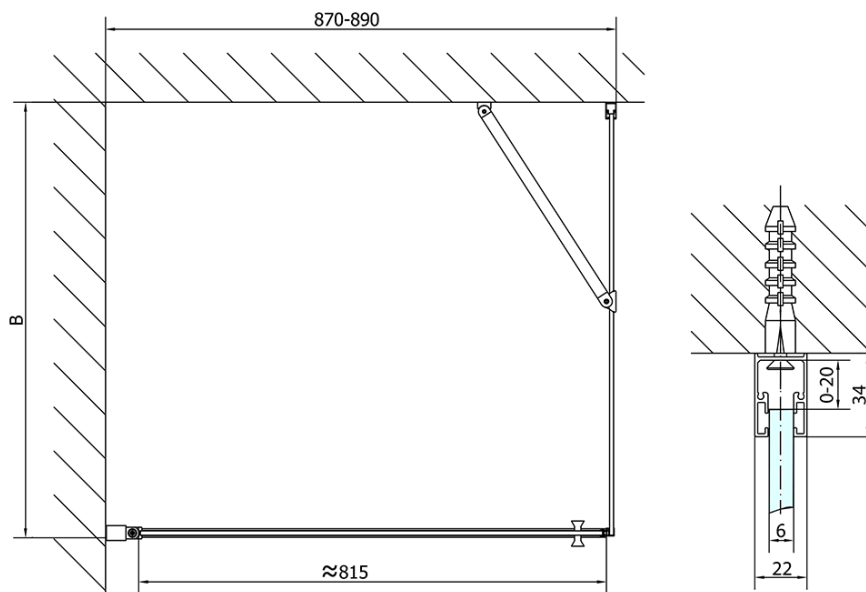

ZOOM Black obdĺžniková sprchová zástena 900x800mm L/P varianta

Objednací kód: ZL1290BZL3280B

Základné informácie

Značka: Polysan
Séria: ZOOM BLACK

Rozmery

Šírka: 900 mm
Výška: 2000 mm
Hĺbka: 800 mm

Vlastnosti

Farba profilu: Čierna mat
Tvar: Obdĺžnikové zásteny
Typ otvárania: Otváracie jednokrídlové
Smer otvárania: Univerzálne
Šírka vstupu: 815 mm
Typ výplne: Číre sklo
Úprava skla: Antidrop
Hrúbka skla: 6 mm
Vlastnosti: Bezrámové prevedenie, Otváranie von i dovnútra
Hmotnosť / ks: 55.0 kg
Balenie: 2 ks
Záruka: 2 roky

ZOOM Black obdĺžniková sprchová zástena 900x800mm L/P varianta

Technický list

	B
ZL1290B-ZL3270B	670-690
ZL1290B-ZL3280B	770-790
ZL1290B-ZL3290B	870-890
ZL1290B-ZL3210B	970-990