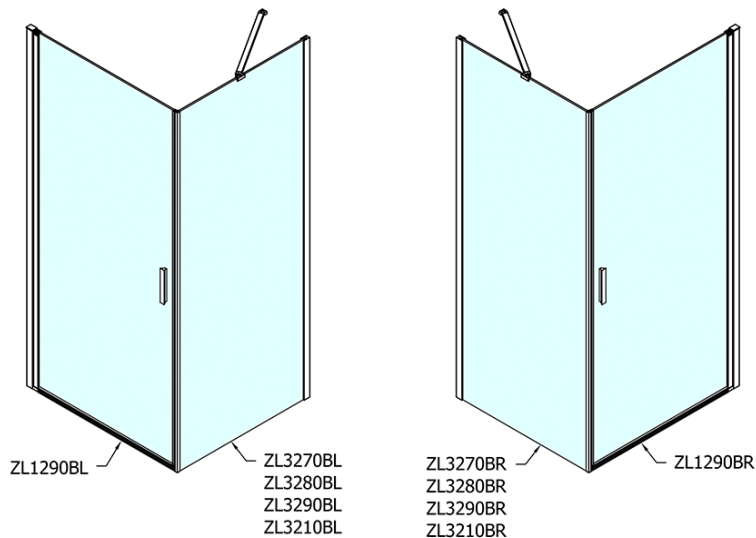

ZOOM Black obdĺžniková sprchová zástena 900x800mm L/P varianta

Objednací kód: ZL1290BZL3280B

Základné informácie

Značka: Polysan
Séria: ZOOM BLACK

Rozmery

Šírka: 900 mm
Výška: 2000 mm
Hĺbka: 800 mm

Vlastnosti

Farba profilu: Čierna mat
Tvar: Obdĺžnikové zásteny
Typ otvárania: Otváracie jednokrídlové
Smer otvárania: Univerzálne
Šírka vstupu: 815 mm
Typ výplne: Číre sklo
Úprava skla: Antidrop
Hrúbka skla: 6 mm
Vlastnosti: Bezrámové prevedenie, Otváranie von i dovnútra
Hmotnosť / ks: 55.0 kg
Balenie: 2 ks
Záruka: 2 roky

ZOOM Black obdĺžniková sprchová zástena 900x800mm L/P varianta

Technický list

	B
ZL1290B-ZL3270B	670-690
ZL1290B-ZL3280B	770-790
ZL1290B-ZL3290B	870-890
ZL1290B-ZL3210B	970-990