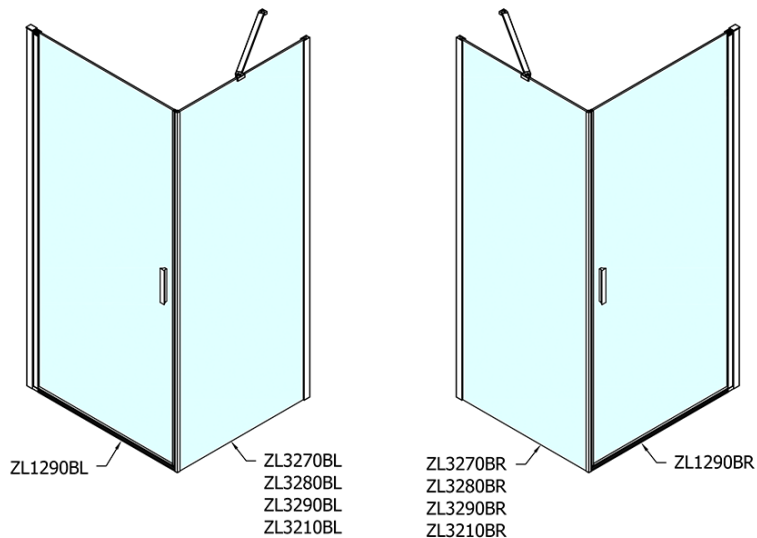

## Rozmery

Šírka: 900 mm  
Výška: 2000 mm  
Hĺbka: 800 mm

## Vlastnosti

Farba profilu: Čierna mat  
Tvar: Obdĺžnikové zásteny  
Typ otvárania: Otváracie jednokrídlové  
Smer otvárania: Univerzálne  
Šírka vstupu: 815 mm  
Typ výplne: Číre sklo  
Úprava skla: Antidrop  
Hrúbka skla: 6 mm  
Vlastnosti: Bezrámové prevedenie, Otváranie von i dovnútra  
Hmotnosť / ks: 55.0 kg  
Balenie: 2 ks  
Záruka: 2 roky

# ZOOM Black obdĺžniková sprchová zástena 900x800mm L/P varianta