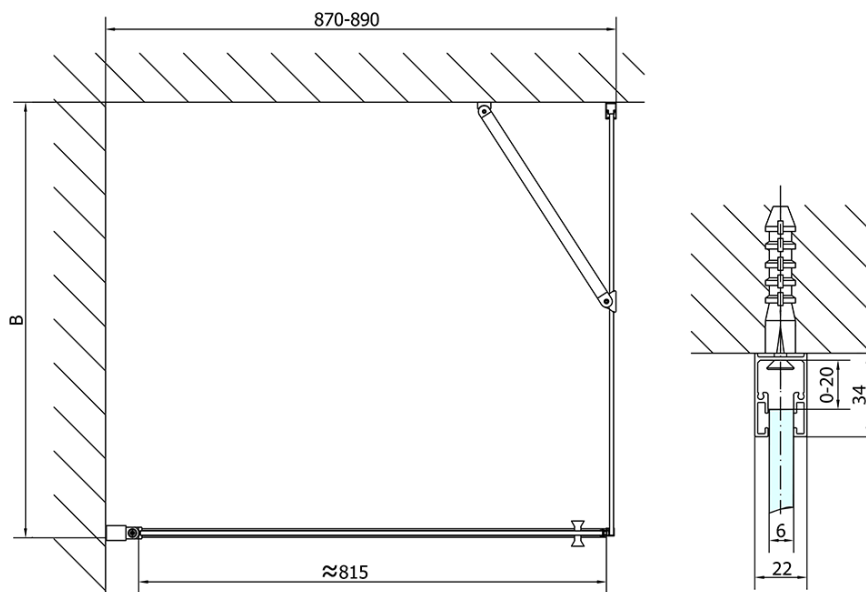

## Rozmery

Šírka: 900 mm  
Výška: 2000 mm  
Hĺbka: 800 mm

## Vlastnosti

Farba profilu: Čierna mat  
Tvar: Obdĺžnikové zásteny  
Typ otvárania: Otváracie jednokrídlové  
Smer otvárania: Univerzálne  
Šírka vstupu: 815 mm  
Typ výplne: Číre sklo  
Úprava skla: Antidrop  
Hrúbka skla: 6 mm  
Vlastnosti: Bezrámové prevedenie, Otváranie von i dovnútra  
Hmotnosť / ks: 55.0 kg  
Balenie: 2 ks  
Záruka: 2 roky

# ZOOM Black obdĺžniková sprchová zástena 900x800mm L/P varianta