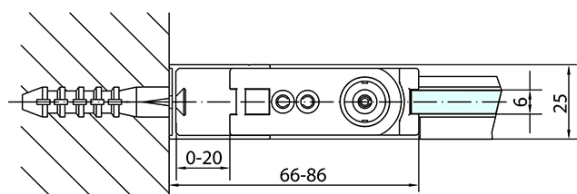

ZOOM Black obdĺžniková sprchová zástena 900x800mm L/P varianta

Objednací kód: ZL1290BZL3280B

Základné informácie

Značka: Polysan
Séria: ZOOM BLACK

Rozmery

Šírka: 900 mm
Výška: 2000 mm
Hĺbka: 800 mm

Vlastnosti

Farba profilu: Čierna mat
Tvar: Obdĺžnikové zásteny
Typ otvárania: Otváracie jednokrídlové
Smer otvárania: Univerzálne
Šírka vstupu: 815 mm
Typ výplne: Číre sklo
Úprava skla: Antidrop
Hrúbka skla: 6 mm
Vlastnosti: Bezrámové prevedenie, Otváranie von i dovnútra
Hmotnosť / ks: 55.0 kg
Balenie: 2 ks
Záruka: 2 roky

ZOOM Black obdĺžniková sprchová zástena 900x800mm L/P varianta

Technický list

	B
ZL1290B-ZL3270B	670-690
ZL1290B-ZL3280B	770-790
ZL1290B-ZL3290B	870-890
ZL1290B-ZL3210B	970-990