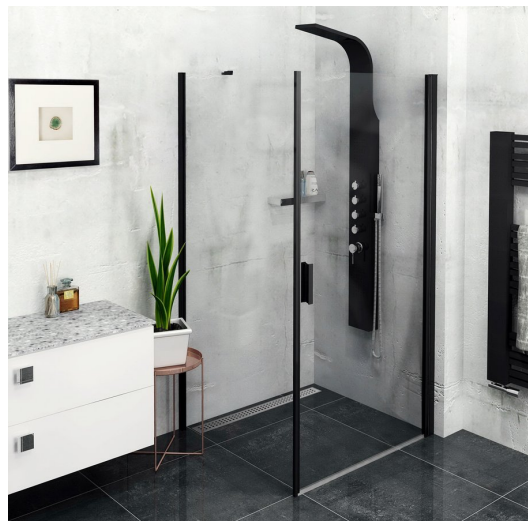

# ZOOM Black obdĺžniková sprchová zástena 900x800mm L/P varianta

Objednací kód: ZL1290BZL3280B

## Základné informácie

Značka: Polysan  
Séria: ZOOM BLACK

## Rozmery

Šírka: 900 mm  
Výška: 2000 mm  
Hĺbka: 800 mm

## Vlastnosti

Farba profilu: Čierna mat  
Tvar: Obdĺžnikové zásteny  
Typ otvárania: Otváracie jednokrídlové  
Smer otvárania: Univerzálne  
Šírka vstupu: 815 mm  
Typ výplne: Číre sklo  
Úprava skla: Antidrop  
Hrúbka skla: 6 mm  
Vlastnosti: Bezrámové prevedenie, Otváranie von i dovnútra  
Hmotnosť / ks: 55.0 kg  
Balenie: 2 ks  
Záruka: 2 roky