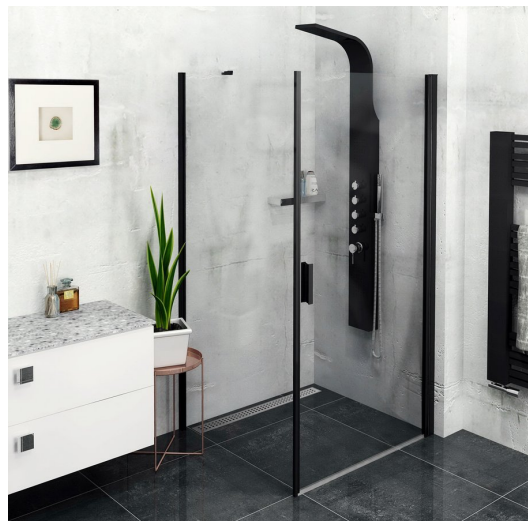

ZOOM Black obdĺžniková sprchová zástena 900x800mm L/P varianta

Objednací kód: ZL1290BZL3280B

Základné informácie

Značka: Polysan
Séria: ZOOM BLACK

Rozmery

Šírka: 900 mm
Výška: 2000 mm
Hĺbka: 800 mm

Vlastnosti

Farba profilu: Čierna mat
Tvar: Obdĺžnikové zásteny
Typ otvárania: Otváracie jednokrídlové
Smer otvárania: Univerzálne
Šírka vstupu: 815 mm
Typ výplne: Číre sklo
Úprava skla: Antidrop
Hrúbka skla: 6 mm
Vlastnosti: Bezrámové prevedenie, Otváranie von i dovnútra
Hmotnosť / ks: 55.0 kg
Balenie: 2 ks
Záruka: 2 roky

ZOOM Black obdĺžniková sprchová zástena 900x800mm L/P varianta

Technický list

	B
ZL1290B-ZL3270B	670-690
ZL1290B-ZL3280B	770-790
ZL1290B-ZL3290B	870-890
ZL1290B-ZL3210B	970-990