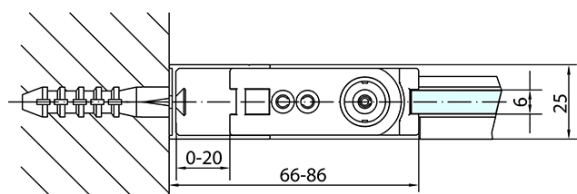

ZOOM Black obdĺžniková sprchová zástena 900x800mm L/P varianta

Technický list

	B
ZL1290B-ZL3270B	670-690
ZL1290B-ZL3280B	770-790
ZL1290B-ZL3290B	870-890
ZL1290B-ZL3210B	970-990