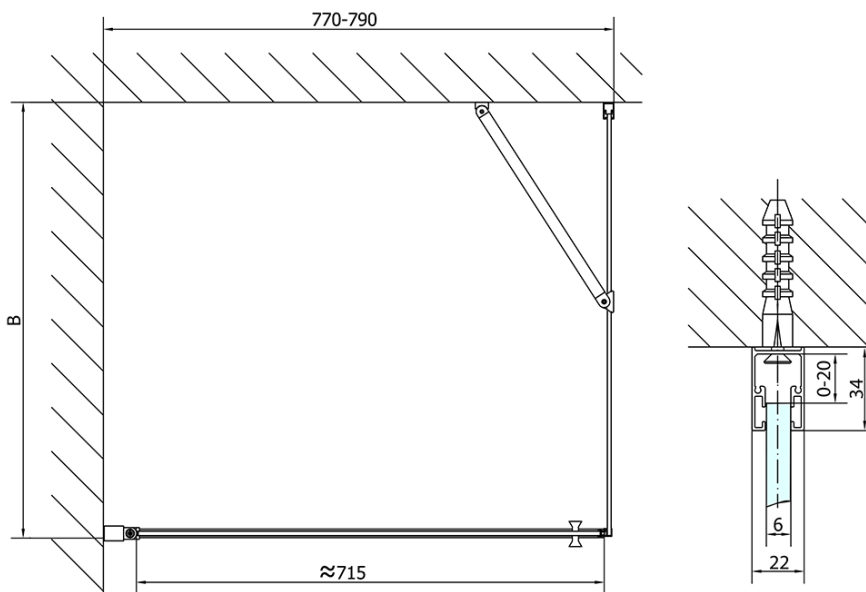

ZOOM Black obdĺžniková sprchová zástena 800x1000mm L/P varianta

Technický list

	B
ZL1280B-ZL3270B	670-690
ZL1280B-ZL3280B	770-790
ZL1280B-ZL3290B	870-890
ZL1280B-ZL3210B	970-990