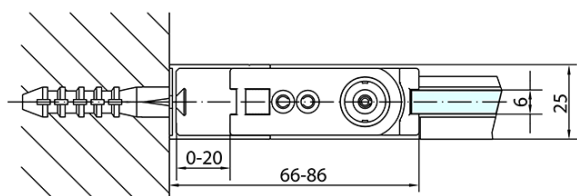

ZOOM Black obdĺžniková sprchová zástena 800x1000mm L/P varianta

Objednací kód: ZL1280BZL3210B

Základné informácie

Značka: Polysan
Séria: ZOOM BLACK

Rozmery

Šírka: 800 mm
Výška: 2000 mm
Hĺbka: 1000 mm

Vlastnosti

Farba profilu: Čierna mat
Tvar: Obdĺžnikové zásteny
Typ otvárania: Otváracie jednokrídlové
Smer otvárania: Univerzálne
Šírka vstupu: 715 mm
Typ výplne: Číre sklo
Úprava skla: Antidrop
Hrúbka skla: 6 mm
Vlastnosti: Bezrámové prevedenie, Otváranie von i dovnútra
Hmotnosť / ks: 58.0 kg
Balenie: 2 ks
Záruka: 2 roky

ZOOM Black obdĺžniková sprchová zástena
800x1000mm L/P varianta

Technický list

	B
ZL1280B-ZL3270B	670-690
ZL1280B-ZL3280B	770-790
ZL1280B-ZL3290B	870-890
ZL1280B-ZL3210B	970-990