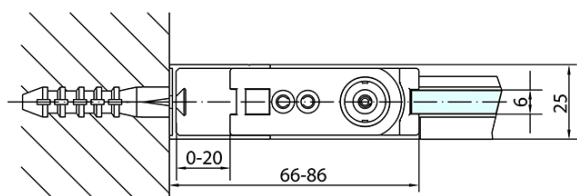

ZOOM Black obdĺžniková sprchová zástena 800x1000mm L/P varianta

Objednací kód: ZL1280BZL3210B

Základné informácie

Značka: Polysan
Séria: ZOOM BLACK

Rozmery

Šírka: 800 mm
Výška: 2000 mm
Hĺbka: 1000 mm

Vlastnosti

Farba profilu: Čierna mat
Tvar: Obdĺžnikové zásteny
Typ otvárania: Otváracie jednokrídlové
Smer otvárania: Univerzálne
Šírka vstupu: 715 mm
Typ výplne: Číre sklo
Úprava skla: Antidrop
Hrúbka skla: 6 mm
Vlastnosti: Bezrámové prevedenie, Otváranie von i dovnútra
Hmotnosť / ks: 58.0 kg
Balenie: 2 ks
Záruka: 2 roky

ZOOM Black obdĺžniková sprchová zástena 800x1000mm L/P varianta

Technický list

	B
ZL1280B-ZL3270B	670-690
ZL1280B-ZL3280B	770-790
ZL1280B-ZL3290B	870-890
ZL1280B-ZL3210B	970-990