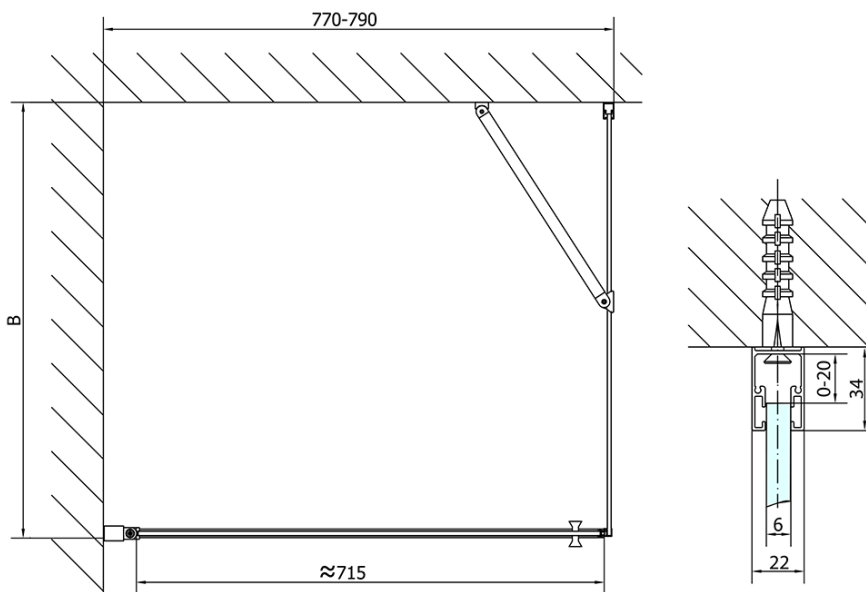

ZOOM Black obdĺžniková sprchová zástena 800x1000mm L/P varianta

Objednací kód: ZL1280BZL3210B

Základné informácie

Značka: Polysan
Séria: ZOOM BLACK

Rozmery

Šírka: 800 mm
Výška: 2000 mm
Hĺbka: 1000 mm

Vlastnosti

Farba profilu: Čierna mat
Tvar: Obdĺžnikové zásteny
Typ otvárania: Otváracie jednokrídlové
Smer otvárania: Univerzálne
Šírka vstupu: 715 mm
Typ výplne: Číre sklo
Úprava skla: Antidrop
Hrúbka skla: 6 mm
Vlastnosti: Bezrámové prevedenie, Otváranie von i dovnútra
Hmotnosť / ks: 58.0 kg
Balenie: 2 ks
Záruka: 2 roky

ZOOM Black obdĺžniková sprchová zástena 800x1000mm L/P varianta

Technický list

	B
ZL1280B-ZL3270B	670-690
ZL1280B-ZL3280B	770-790
ZL1280B-ZL3290B	870-890
ZL1280B-ZL3210B	970-990