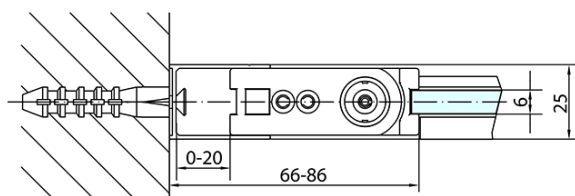

ZOOM Black obdĺžniková sprchová zástena 800x1000mm L/P varianta

Technický list

	B
ZL1280B-ZL3270B	670-690
ZL1280B-ZL3280B	770-790
ZL1280B-ZL3290B	870-890
ZL1280B-ZL3210B	970-990