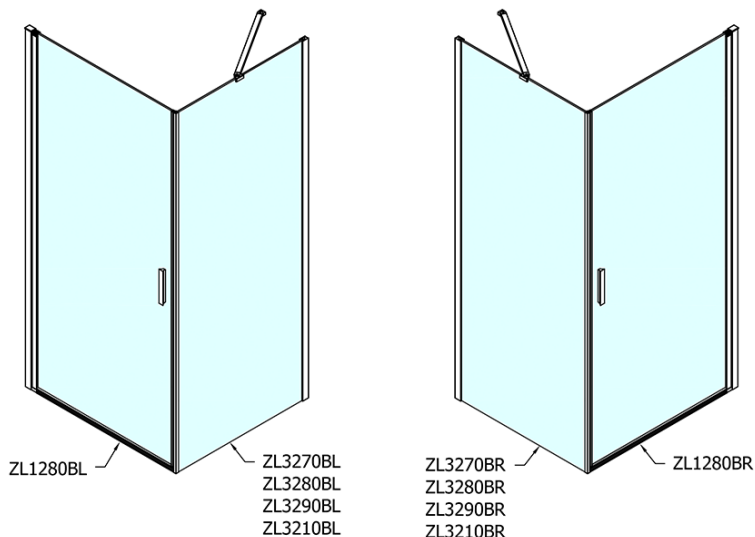

ZOOM Black obdĺžniková sprchová zástena 800x1000mm L/P varianta

Technický list

	B
ZL1280B-ZL3270B	670-690
ZL1280B-ZL3280B	770-790
ZL1280B-ZL3290B	870-890
ZL1280B-ZL3210B	970-990