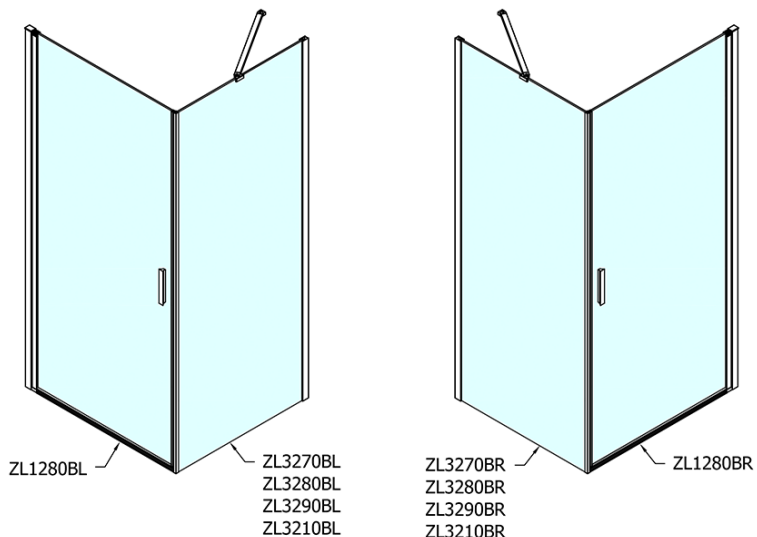

ZOOM Black obdĺžniková sprchová zástena 800x1000mm L/P varianta

Objednací kód: ZL1280BZL3210B

Základné informácie

Značka: Polysan
Séria: ZOOM BLACK

Rozmery

Šírka: 800 mm
Výška: 2000 mm
Hĺbka: 1000 mm

Vlastnosti

Farba profilu: Čierna mat
Tvar: Obdĺžnikové zásteny
Typ otvárania: Otváracie jednokrídlové
Smer otvárania: Univerzálne
Šírka vstupu: 715 mm
Typ výplne: Číre sklo
Úprava skla: Antidrop
Hrúbka skla: 6 mm
Vlastnosti: Bezrámové prevedenie, Otváranie von i dovnútra
Hmotnosť / ks: 58.0 kg
Balenie: 2 ks
Záruka: 2 roky

ZOOM Black obdĺžniková sprchová zástena 800x1000mm L/P varianta

Technický list

	B
ZL1280B-ZL3270B	670-690
ZL1280B-ZL3280B	770-790
ZL1280B-ZL3290B	870-890
ZL1280B-ZL3210B	970-990