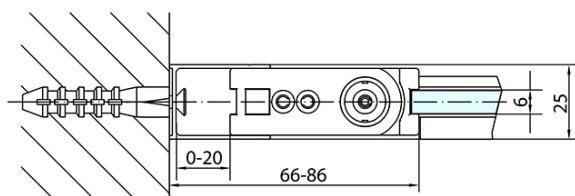

ZOOM Black obdĺžniková sprchová zástena 800x900mm L/P varianta

Technický list

	B
ZL1280B-ZL3270B	670-690
ZL1280B-ZL3280B	770-790
ZL1280B-ZL3290B	870-890
ZL1280B-ZL3210B	970-990