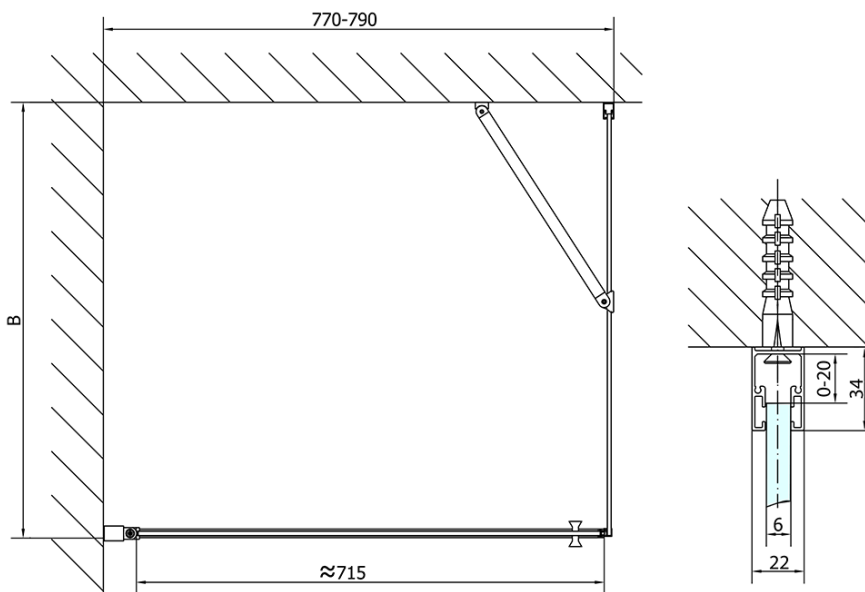

ZOOM Black obdĺžniková sprchová zástena 800x900mm L/P varianta

Objednací kód: ZL1280BZL3290B

Základné informácie

Značka: Polysan
Séria: ZOOM BLACK

Rozmery

Šírka: 800 mm
Výška: 2000 mm
Hĺbka: 900 mm

Vlastnosti

Farba profilu: Čierna mat
Tvar: Obdĺžnikové zásteny
Typ otvárania: Otváracie jednokrídlové
Smer otvárania: Univerzálne
Šírka vstupu: 715 mm
Typ výplne: Číre sklo
Úprava skla: Antidrop
Hrúbka skla: 6 mm
Vlastnosti: Bezrámové prevedenie, Otváranie von i dovnútra
Hmotnosť / ks: 55.0 kg
Balenie: 2 ks
Záruka: 2 roky

ZOOM Black obdĺžniková sprchová zástena 800x900mm L/P varianta

Technický list

	B
ZL1280B-ZL3270B	670-690
ZL1280B-ZL3280B	770-790
ZL1280B-ZL3290B	870-890
ZL1280B-ZL3210B	970-990