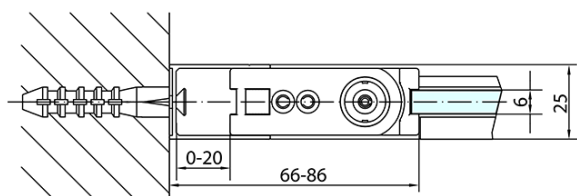

ZOOM Black obdĺžniková sprchová zástena 800x900mm L/P varianta

Objednací kód: ZL1280BZL3290B

Základné informácie

Značka: Polysan
Séria: ZOOM BLACK

Rozmery

Šírka: 800 mm
Výška: 2000 mm
Hĺbka: 900 mm

Vlastnosti

Farba profilu: Čierna mat
Tvar: Obdĺžnikové zásteny
Typ otvárania: Otváracie jednokrídlové
Smer otvárania: Univerzálne
Šírka vstupu: 715 mm
Typ výplne: Číre sklo
Úprava skla: Antidrop
Hrúbka skla: 6 mm
Vlastnosti: Bezrámové prevedenie, Otváranie von i dovnútra
Hmotnosť / ks: 55.0 kg
Balenie: 2 ks
Záruka: 2 roky

ZOOM Black obdĺžniková sprchová zástena 800x900mm L/P varianta

Technický list

	B
ZL1280B-ZL3270B	670-690
ZL1280B-ZL3280B	770-790
ZL1280B-ZL3290B	870-890
ZL1280B-ZL3210B	970-990