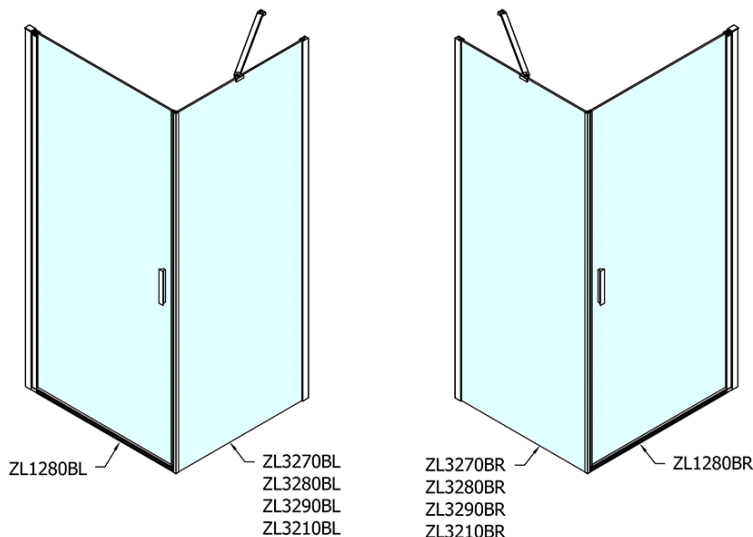

ZOOM Black obdĺžniková sprchová zástena 800x900mm L/P varianta

Technický list

	B
ZL1280B-ZL3270B	670-690
ZL1280B-ZL3280B	770-790
ZL1280B-ZL3290B	870-890
ZL1280B-ZL3210B	970-990