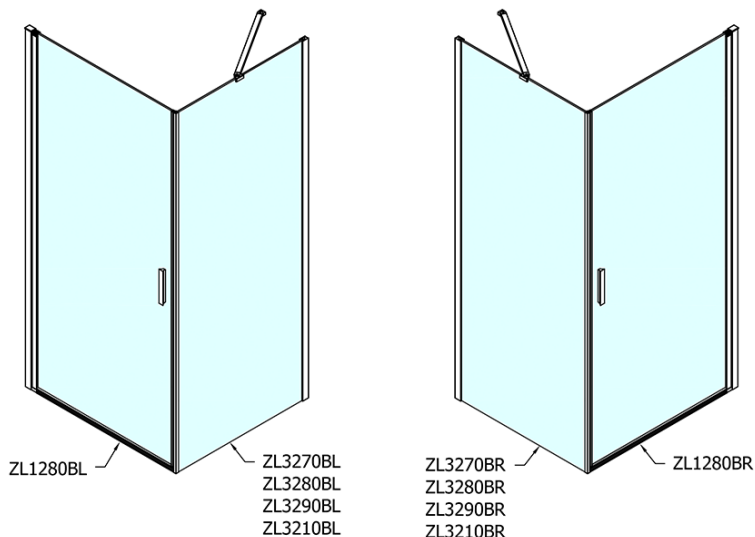

ZOOM Black obdĺžniková sprchová zástena 800x900mm L/P varianta

Objednací kód: ZL1280BZL3290B

Základné informácie

Značka: Polysan
Séria: ZOOM BLACK

Rozmery

Šírka: 800 mm
Výška: 2000 mm
Hĺbka: 900 mm

Vlastnosti

Farba profilu: Čierna mat
Tvar: Obdĺžnikové zásteny
Typ otvárania: Otváracie jednokrídlové
Smer otvárania: Univerzálne
Šírka vstupu: 715 mm
Typ výplne: Číre sklo
Úprava skla: Antidrop
Hrúbka skla: 6 mm
Vlastnosti: Bezrámové prevedenie, Otváranie von i dovnútra
Hmotnosť / ks: 55.0 kg
Balenie: 2 ks
Záruka: 2 roky

ZOOM Black obdĺžniková sprchová zástena 800x900mm L/P varianta

Technický list

	B
ZL1280B-ZL3270B	670-690
ZL1280B-ZL3280B	770-790
ZL1280B-ZL3290B	870-890
ZL1280B-ZL3210B	970-990