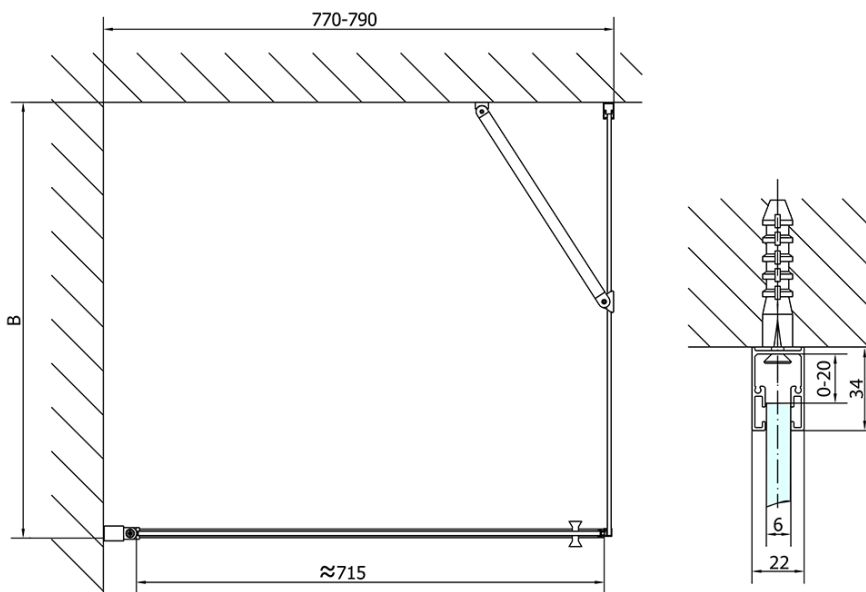

ZOOM Black obdĺžniková sprchová zástena 800x900mm L/P varianta

Objednací kód: ZL1280BZL3290B

Základné informácie

Značka: Polysan
Séria: ZOOM BLACK

Rozmery

Šírka: 800 mm
Výška: 2000 mm
Hĺbka: 900 mm

Vlastnosti

Farba profilu: Čierna mat
Tvar: Obdĺžnikové zásteny
Typ otvárania: Otváracie jednokrídlové
Smer otvárania: Univerzálne
Šírka vstupu: 715 mm
Typ výplne: Číre sklo
Úprava skla: Antidrop
Hrúbka skla: 6 mm
Vlastnosti: Bezrámové prevedenie, Otváranie von i dovnútra
Hmotnosť / ks: 55.0 kg
Balenie: 2 ks
Záruka: 2 roky

ZOOM Black obdĺžniková sprchová zástena 800x900mm L/P varianta

Technický list

	B
ZL1280B-ZL3270B	670-690
ZL1280B-ZL3280B	770-790
ZL1280B-ZL3290B	870-890
ZL1280B-ZL3210B	970-990