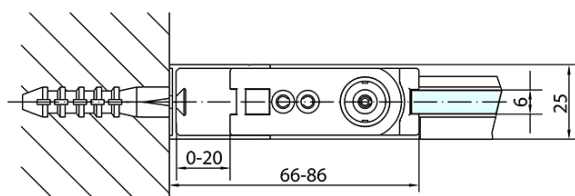

ZOOM Black obdĺžniková sprchová zástena 800x900mm L/P varianta

Objednací kód: ZL1280BZL3290B

Základné informácie

Značka: Polysan
Séria: ZOOM BLACK

Rozmery

Šírka: 800 mm
Výška: 2000 mm
Hĺbka: 900 mm

Vlastnosti

Farba profilu: Čierna mat
Tvar: Obdĺžnikové zásteny
Typ otvárania: Otváracie jednokrídlové
Smer otvárania: Univerzálne
Šírka vstupu: 715 mm
Typ výplne: Číre sklo
Úprava skla: Antidrop
Hrúbka skla: 6 mm
Vlastnosti: Bezrámové prevedenie, Otváranie von i dovnútra
Hmotnosť / ks: 55.0 kg
Balenie: 2 ks
Záruka: 2 roky

ZOOM Black obdĺžniková sprchová zástena 800x900mm L/P varianta

Technický list

	B
ZL1280B-ZL3270B	670-690
ZL1280B-ZL3280B	770-790
ZL1280B-ZL3290B	870-890
ZL1280B-ZL3210B	970-990