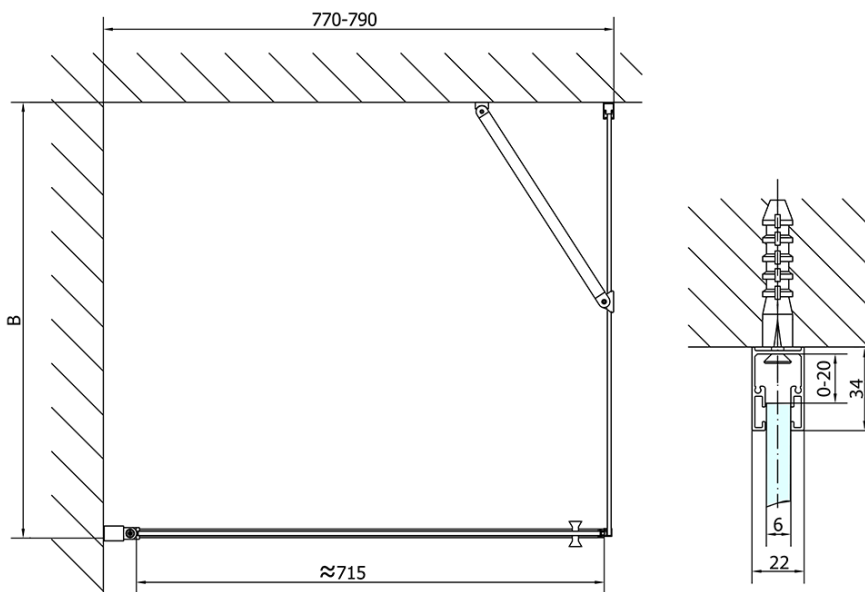

ZOOM Black obdĺžniková sprchová zástena 800x900mm L/P varianta

Technický list

	B
ZL1280B-ZL3270B	670-690
ZL1280B-ZL3280B	770-790
ZL1280B-ZL3290B	870-890
ZL1280B-ZL3210B	970-990