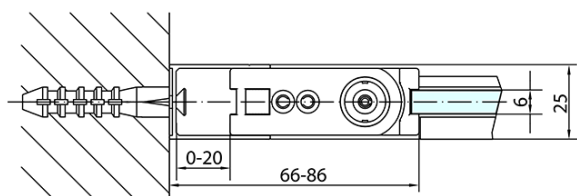

ZOOM Black štvorcová sprchová zástena 800x800mm L/P varianta

Technický list

	B
ZL1280B-ZL3270B	670-690
ZL1280B-ZL3280B	770-790
ZL1280B-ZL3290B	870-890
ZL1280B-ZL3210B	970-990