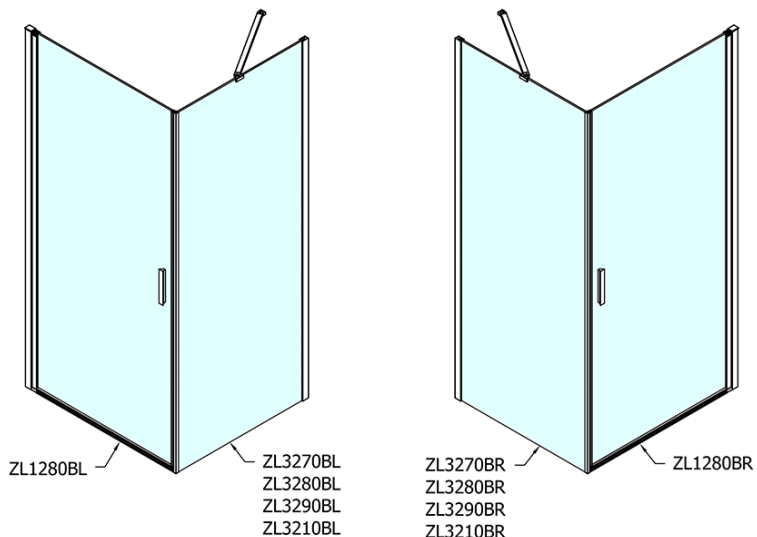

ZOOM Black štvorcová sprchová zástena 800x800mm L/P varianta

Technický list

	B
ZL1280B-ZL3270B	670-690
ZL1280B-ZL3280B	770-790
ZL1280B-ZL3290B	870-890
ZL1280B-ZL3210B	970-990