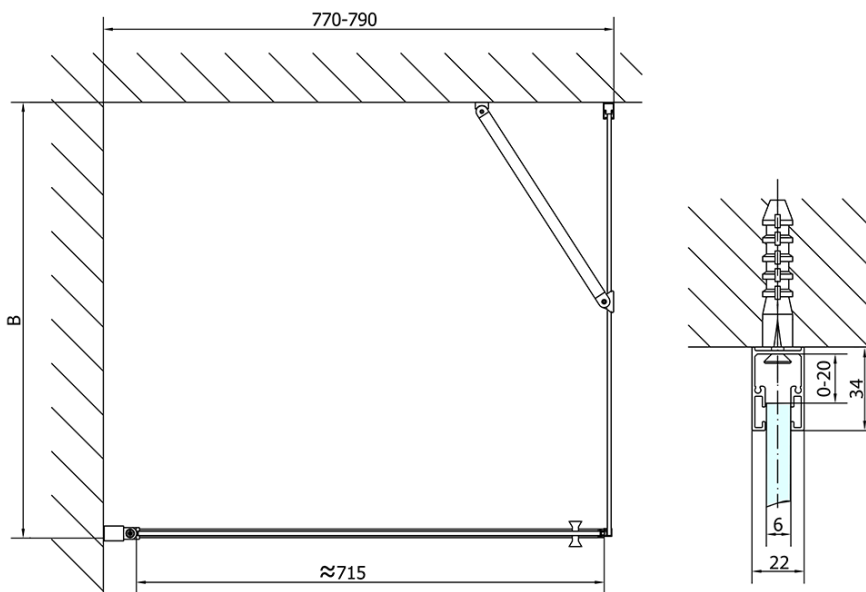

ZOOM Black štvorcová sprchová zástena 800x800mm L/P varianta

Technický list

	B
ZL1280B-ZL3270B	670-690
ZL1280B-ZL3280B	770-790
ZL1280B-ZL3290B	870-890
ZL1280B-ZL3210B	970-990