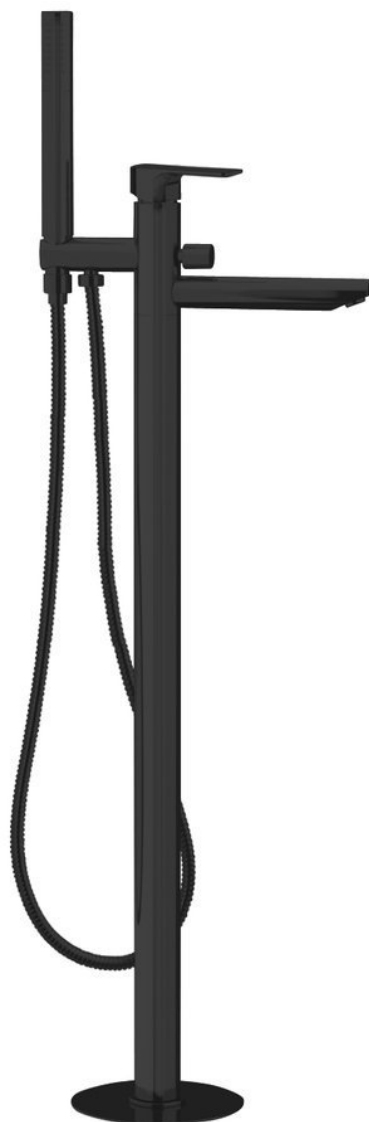

#### Základné informácie

Značka: Sapho

Séria: SPY

#### Rozmery

Šírka: 50 mm

Výška: 920 mm

Hĺbka: 195 mm

#### Vlastnosti

Záruka: 6 rokov

Hmotnosť / ks: 11.51 kg

Balenie: 1 ks

Farba: Čierna mat

Materiál: Mosadz

Tvar: Kruhové

Inštalácia: Do podlahy

Druh ovládania: Páka

Druh prepínača na sprchu: Tlakový s aretáciou

Priemer kartuše: 35 mm

Výška výtoku: 790 mm

3D model: ÁNO