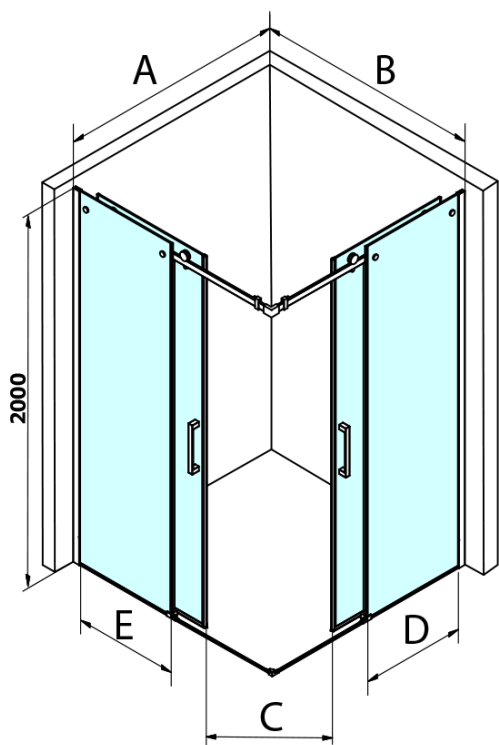

## Rozmery

Šírka: 1000 mm  
Výška: 2000 mm  
Hĺbka: 1200 mm

## Vlastnosti

Farba profilu: Chróm - Leštený hliník  
Tvar: Obdĺžnik s rohovým vstupom  
Typ otvárania: Posuvné  
Šírka vstupu: 605 mm  
Typ výplne: Číre sklo  
Úprava skla: Coated glass  
Hrúbka skla: 8 mm  
Vlastnosti: Bezrámové prevedenie  
Hmotnosť / ks: 100.0 kg  
Balenie: 2 ks  
Záruka: 2 roky

**DRAGON obdížniková sprchová zástena 1000x1200mm L/P**  
**varianta, rohový vstup**

**Technický list**

MODEL	A	B	C	D	E
GD4280GD4290	780-800	880-900	420	360	410
GD4280GD4210	780-800	980-1000	460	360	460
GD4280GD4211	780-800	1080-1100	500	360	510
GD4280GD4212	780-800	1180-1200	545	360	560
GD4290GD4210	880-900	980-1000	495	410	460
GD4290GD4211	880-900	1080-1100	530	410	510
GD4290GD4212	880-900	1180-1200	575	410	560
GD4210GD4211	980-1000	1080-1100	565	460	510
GD4210GD4212	980-1000	1180-1200	605	460	560
GD4211GD4212	1080-1100	1180-1200	635	510	560
GD4280BGD4290B	780-800	880-900	420	360	410
GD4280BGD4210B	780-800	980-1000	460	360	460
GD4290BGD4210B	880-900	980-1000	495	410	460