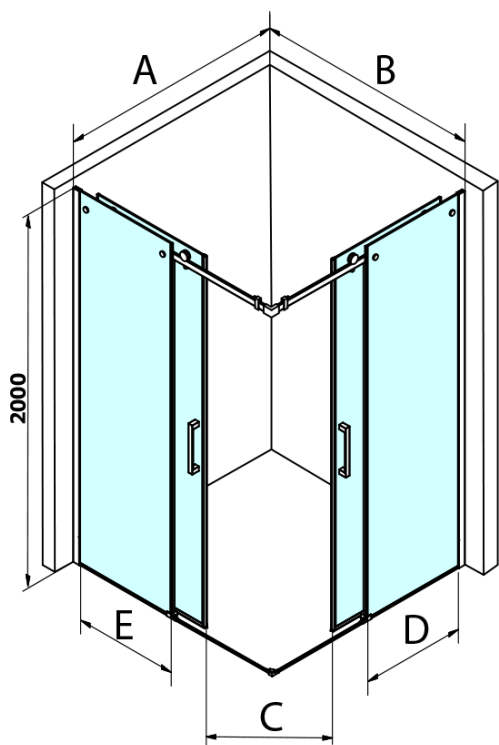

DRAGON obdĺžniková sprchová zástena 1000x1100mm L/P varianta, rohový vstup

Objednací kód: GD4210GD4211

Základné informácie

Značka: Gelco
Séria: DRAGON

Rozmery

Šírka: 1000 mm
Výška: 2000 mm
Hĺbka: 1100 mm

Vlastnosti

Farba profilu: Chróm - Leštený hliník
Tvar: Obdĺžnik s rohovým vstupom
Typ otvárania: Posuvné
Šírka vstupu: 565 mm
Typ výplne: Číre sklo
Úprava skla: Coated glass
Hrúbka skla: 8 mm
Vlastnosti: Bezrámové prevedenie
Hmotnosť / ks: 96.0 kg
Balenie: 2 ks
Záruka: 2 roky

ALTIS/ROLLS/DRAGON sada krytiiek skrutiek (Objednací kód: NDAL03)

Set zvislých tesnení pre 8/8mm sklo, 2000mm (Objednací kód: NDGD01)

Set magnetických tesnení 45 ° pre sklo 8/8mm, 2000mm (Objednací kód: NDTL04)

DRAGON obdĺžniková sprchová zástena 1000x1100mm L/P
varianta, rohový vstup

Technický list

MODEL	A	B	C	D	E
GD4280GD4290	780-800	880-900	420	360	410
GD4280GD4210	780-800	980-1000	460	360	460
GD4280GD4211	780-800	1080-1100	500	360	510
GD4280GD4212	780-800	1180-1200	545	360	560
GD4290GD4210	880-900	980-1000	495	410	460
GD4290GD4211	880-900	1080-1100	530	410	510
GD4290GD4212	880-900	1180-1200	575	410	560
GD4210GD4211	980-1000	1080-1100	565	460	510
GD4210GD4212	980-1000	1180-1200	605	460	560
GD4211GD4212	1080-1100	1180-1200	635	510	560
GD4280BGD4290B	780-800	880-900	420	360	410
GD4280BGD4210B	780-800	980-1000	460	360	460
GD4290BGD4210B	880-900	980-1000	495	410	460