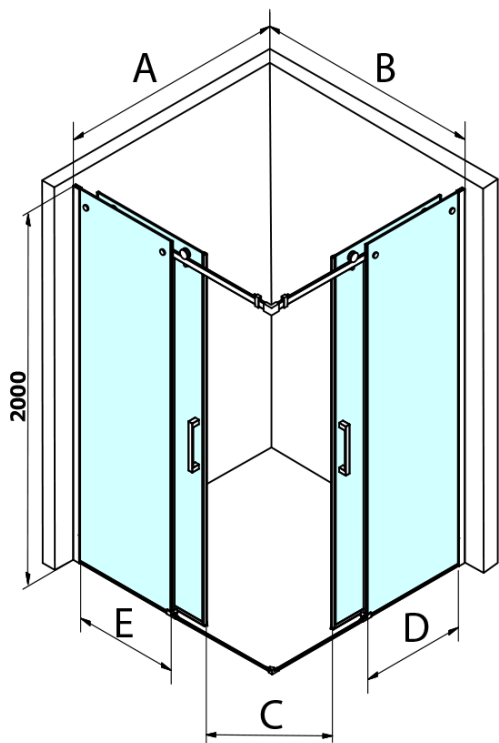

DRAGON obdĺžniková sprchová zástena 1000x1100mm L/P varianta, rohový vstup

Objednací kód: GD4210GD4211

Základné informácie

Značka: Gelco
Séria: DRAGON

Rozmery

Šírka: 1000 mm
Výška: 2000 mm
Hĺbka: 1100 mm

Vlastnosti

Farba profilu: Chróm - Leštený hliník
Tvar: Obdĺžnik s rohovým vstupom
Typ otvárania: Posuvné
Šírka vstupu: 565 mm
Typ výplne: Číre sklo
Úprava skla: Coated glass
Hrúbka skla: 8 mm
Vlastnosti: Bezrámové prevedenie
Hmotnosť / ks: 96.0 kg
Balenie: 2 ks
Záruka: 2 roky

Náhradné diely

Spodné tesnenie na dvere, sklo 8mm, 1000mm, čierna (Objednací kód: NDGD02)

DRAGON madlo (Objednací kód: NDGD-MADLO)

ALTIS/ROLLS/DRAGON sada krytiiek skrutiek (Objednací kód: NDAL03)

Set zvislých tesnení pre 8/8mm sklo, 2000mm (Objednací kód: NDGD01)

DRAGON obdížniková sprchová zástena 1000x1100mm L/P
varianta, rohový vstup

Technický list

MODEL	A	B	C	D	E
GD4280GD4290	780-800	880-900	420	360	410
GD4280GD4210	780-800	980-1000	460	360	460
GD4280GD4211	780-800	1080-1100	500	360	510
GD4280GD4212	780-800	1180-1200	545	360	560
GD4290GD4210	880-900	980-1000	495	410	460
GD4290GD4211	880-900	1080-1100	530	410	510
GD4290GD4212	880-900	1180-1200	575	410	560
GD4210GD4211	980-1000	1080-1100	565	460	510
GD4210GD4212	980-1000	1180-1200	605	460	560
GD4211GD4212	1080-1100	1180-1200	635	510	560
GD4280BGD4290B	780-800	880-900	420	360	410
GD4280BGD4210B	780-800	980-1000	460	360	460
GD4290BGD4210B	880-900	980-1000	495	410	460