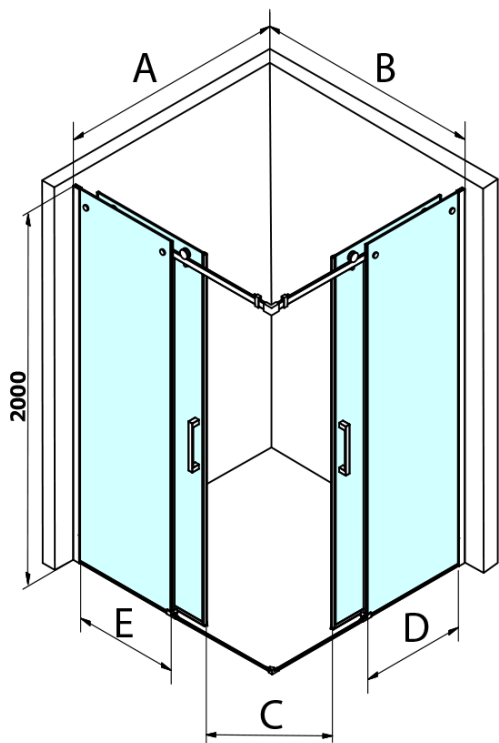

DRAGON obdĺžniková sprchová zástena 900x1100mm L/P varianta, rohový vstup

Objednací kód: GD4290GD4211

Základné informácie

Značka: Gelco
Séria: DRAGON

Rozmery

Šírka: 900 mm
Výška: 2000 mm
Hĺbka: 1100 mm

Vlastnosti

Farba profilu: Chróm - Leštený hliník
Tvar: Obdĺžnik s rohovým vstupom
Typ otvárania: Posuvné
Šírka vstupu: 530 mm
Typ výplne: Číre sklo
Úprava skla: Coated glass
Hrúbka skla: 8 mm
Vlastnosti: Bezrámové prevedenie
Hmotnosť / ks: 90.519 kg
Balenie: 2 ks
Záruka: 2 roky

ALTIS/ROLLS/DRAGON sada krytiiek skrutiek (Objednací kód: NDAL03)

Set zvislých tesnení pre 8/8mm sklo, 2000mm (Objednací kód: NDGD01)

Set magnetických tesnení 45 ° pre sklo 8/8mm, 2000mm (Objednací kód: NDTL04)

DRAGON obdížniková sprchová zástena 900x1100mm L/P
varianta, rohový vstup

Technický list

MODEL	A	B	C	D	E
GD4280GD4290	780-800	880-900	420	360	410
GD4280GD4210	780-800	980-1000	460	360	460
GD4280GD4211	780-800	1080-1100	500	360	510
GD4280GD4212	780-800	1180-1200	545	360	560
GD4290GD4210	880-900	980-1000	495	410	460
GD4290GD4211	880-900	1080-1100	530	410	510
GD4290GD4212	880-900	1180-1200	575	410	560
GD4210GD4211	980-1000	1080-1100	565	460	510
GD4210GD4212	980-1000	1180-1200	605	460	560
GD4211GD4212	1080-1100	1180-1200	635	510	560
GD4280BGD4290B	780-800	880-900	420	360	410
GD4280BGD4210B	780-800	980-1000	460	360	460
GD4290BGD4210B	880-900	980-1000	495	410	460