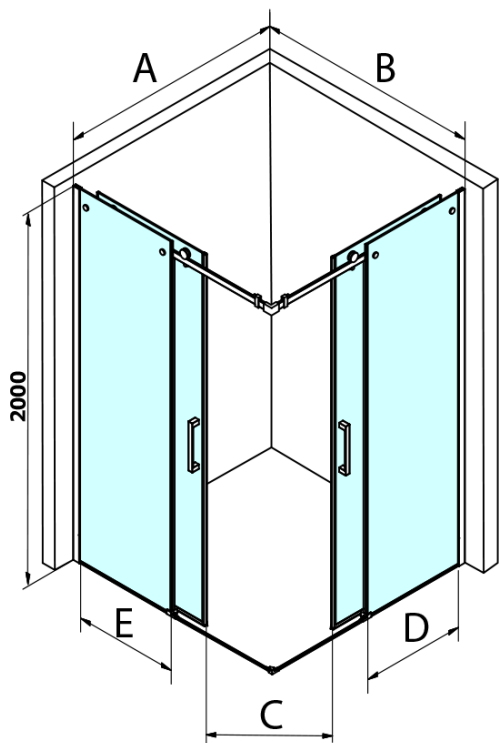

DRAGON obdĺžniková sprchová zástena 900x1000mm L/P varianta, rohový vstup

Objednací kód: GD4290GD4210

Základné informácie

Značka: Gelco
Séria: DRAGON

Rozmery

Šírka: 900 mm
Výška: 2000 mm
Hĺbka: 1000 mm

Vlastnosti

Farba profilu: Chróm - Leštený hliník
Tvar: Obdĺžnik s rohovým vstupom
Typ otvárania: Posuvné
Šírka vstupu: 495 mm
Typ výplne: Číre sklo
Úprava skla: Coated glass
Hrúbka skla: 8 mm
Vlastnosti: Bezrámové prevedenie
Hmotnosť / ks: 86.519 kg
Balenie: 2 ks
Záruka: 2 roky

ALTIS/ROLLS/DRAGON sada krytiiek skrutiek (Objednací kód: NDAL03)

Set zvislých tesnení pre 8/8mm sklo, 2000mm (Objednací kód: NDGD01)

Set magnetických tesnení 45 ° pre sklo 8/8mm, 2000mm (Objednací kód: NDTL04)

DRAGON obdížniková sprchová zástena 900x1000mm L/P
varianta, rohový vstup

Technický list

| MODEL | A | B | C | D | E |
|----------------|-----------|-----------|-----|-----|-----|
| GD4280GD4290 | 780-800 | 880-900 | 420 | 360 | 410 |
| GD4280GD4210 | 780-800 | 980-1000 | 460 | 360 | 460 |
| GD4280GD4211 | 780-800 | 1080-1100 | 500 | 360 | 510 |
| GD4280GD4212 | 780-800 | 1180-1200 | 545 | 360 | 560 |
| GD4290GD4210 | 880-900 | 980-1000 | 495 | 410 | 460 |
| GD4290GD4211 | 880-900 | 1080-1100 | 530 | 410 | 510 |
| GD4290GD4212 | 880-900 | 1180-1200 | 575 | 410 | 560 |
| GD4210GD4211 | 980-1000 | 1080-1100 | 565 | 460 | 510 |
| GD4210GD4212 | 980-1000 | 1180-1200 | 605 | 460 | 560 |
| GD4211GD4212 | 1080-1100 | 1180-1200 | 635 | 510 | 560 |
| GD4280BGD4290B | 780-800 | 880-900 | 420 | 360 | 410 |
| GD4280BGD4210B | 780-800 | 980-1000 | 460 | 360 | 460 |
| GD4290BGD4210B | 880-900 | 980-1000 | 495 | 410 | 460 |