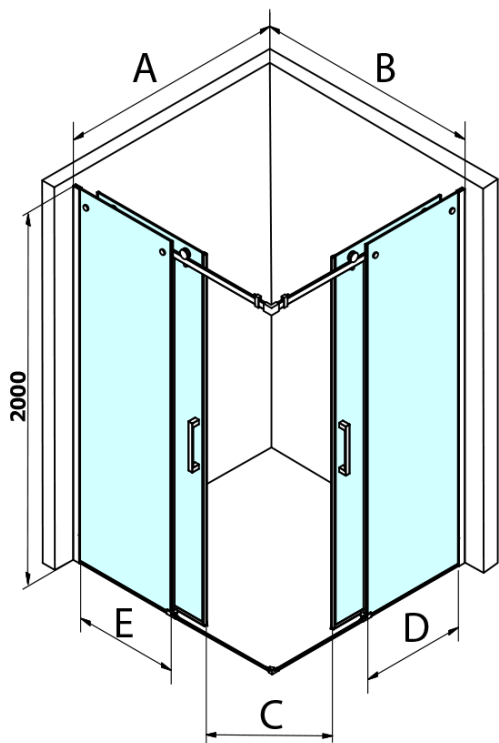

DRAGON obdĺžniková sprchová zástena 800x1200mm L/P varianta, rohový vstup

Objednací kód: GD4280GD4212

Základné informácie

Značka: Gelco
Séria: DRAGON

Rozmery

Šírka: 800 mm
Výška: 2000 mm
Hĺbka: 1200 mm

Vlastnosti

Farba profilu: Chróm - Leštený hliník
Tvar: Obdĺžnik s rohovým vstupom
Typ otvárania: Posuvné
Šírka vstupu: 545 mm
Typ výplne: Číre sklo
Úprava skla: Coated glass
Hrúbka skla: 8 mm
Vlastnosti: Bezrámové prevedenie
Hmotnosť / ks: 92.0 kg
Balenie: 2 ks
Záruka: 2 roky

ALTIS/ROLLS/DRAGON sada krytiiek skrutiek (Objednací kód: NDAL03)

Set zvislých tesnení pre 8/8mm sklo, 2000mm (Objednací kód: NDGD01)

Pretoková lišta 1000 mm s koncovkami, chróm (Objednací kód: NDAL05)

Set magnetických tesnení 45 ° pre sklo 8/8mm, 2000mm (Objednací kód: NDTL04)

DRAGON obdížniková sprchová zástena 800x1200mm L/P
varianta, rohový vstup

Technický list

MODEL	A	B	C	D	E
GD4280GD4290	780-800	880-900	420	360	410
GD4280GD4210	780-800	980-1000	460	360	460
GD4280GD4211	780-800	1080-1100	500	360	510
GD4280GD4212	780-800	1180-1200	545	360	560
GD4290GD4210	880-900	980-1000	495	410	460
GD4290GD4211	880-900	1080-1100	530	410	510
GD4290GD4212	880-900	1180-1200	575	410	560
GD4210GD4211	980-1000	1080-1100	565	460	510
GD4210GD4212	980-1000	1180-1200	605	460	560
GD4211GD4212	1080-1100	1180-1200	635	510	560
GD4280BGD4290B	780-800	880-900	420	360	410
GD4280BGD4210B	780-800	980-1000	460	360	460
GD4290BGD4210B	880-900	980-1000	495	410	460