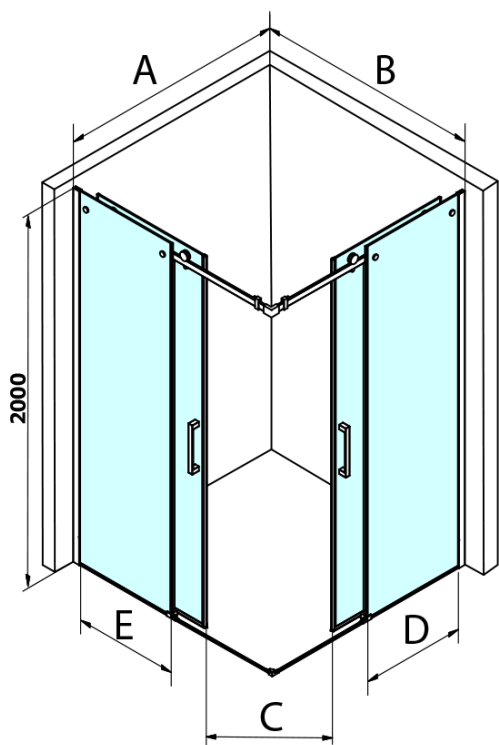

DRAGON obdĺžniková sprchová zástena 800x1100mm L/P varianta, rohový vstup

Objednací kód: GD4280GD4211

Základné informácie

Značka: Gelco
Séria: DRAGON

Rozmery

Šírka: 800 mm
Výška: 2000 mm
Hĺbka: 1100 mm

Vlastnosti

Farba profilu: Chróm - Leštený hliník
Tvar: Obdĺžnik s rohovým vstupom
Typ otvárania: Posuvné
Šírka vstupu: 500 mm
Typ výplne: Číre sklo
Úprava skla: Coated glass
Hrúbka skla: 8 mm
Vlastnosti: Bezrámové prevedenie
Hmotnosť / ks: 88.0 kg
Balenie: 2 ks
Záruka: 2 roky

DRAGON obdížniková sprchová zástena 800x1100mm L/P
varianta, rohový vstup

Technický list

MODEL	A	B	C	D	E
GD4280GD4290	780-800	880-900	420	360	410
GD4280GD4210	780-800	980-1000	460	360	460
GD4280GD4211	780-800	1080-1100	500	360	510
GD4280GD4212	780-800	1180-1200	545	360	560
GD4290GD4210	880-900	980-1000	495	410	460
GD4290GD4211	880-900	1080-1100	530	410	510
GD4290GD4212	880-900	1180-1200	575	410	560
GD4210GD4211	980-1000	1080-1100	565	460	510
GD4210GD4212	980-1000	1180-1200	605	460	560
GD4211GD4212	1080-1100	1180-1200	635	510	560
GD4280BGD4290B	780-800	880-900	420	360	410
GD4280BGD4210B	780-800	980-1000	460	360	460
GD4290BGD4210B	880-900	980-1000	495	410	460