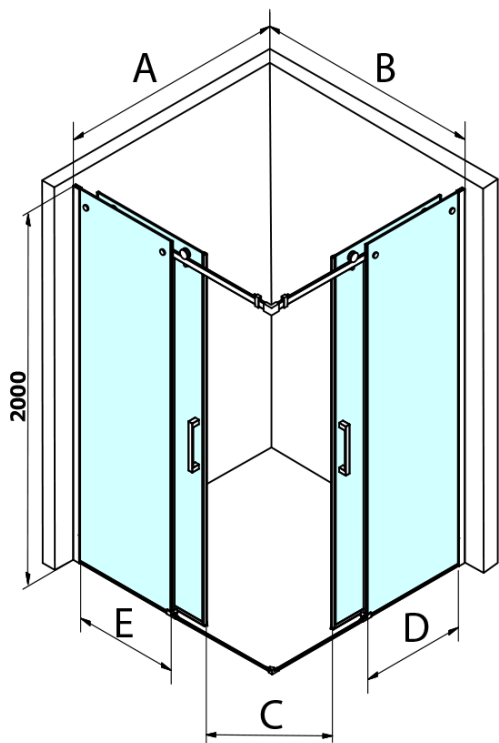

DRAGON obdĺžniková sprchová zástena 800x1000mm L/P varianta, rohový vstup

Objednací kód: GD4280GD4210

Základné informácie

Značka: Gelco
Séria: DRAGON

Rozmery

Šírka: 800 mm
Výška: 2000 mm
Hĺbka: 1000 mm

Vlastnosti

Farba profilu: Chróm - Leštený hliník
Tvar: Obdĺžnik s rohovým vstupom
Typ otvárania: Posuvné
Šírka vstupu: 460 mm
Typ výplne: Číre sklo
Úprava skla: Coated glass
Hrúbka skla: 8 mm
Vlastnosti: Bezrámové prevedenie
Hmotnosť / ks: 84.0 kg
Balenie: 2 ks
Záruka: 2 roky

Náhradné diely

Spodné tesnenie na dvere, sklo 8mm, 1000mm, čierna (Objednací kód: NDGD02)

DRAGON madlo (Objednací kód: NDGD-MADLO)

ALTIS/ROLLS/DRAGON sada krytiiek skrutiek (Objednací kód: NDAL03)

Set zvislých tesnení pre 8/8mm sklo, 2000mm (Objednací kód: NDGD01)

DRAGON obdížniková sprchová zástena 800x1000mm L/P
varianta, rohový vstup

Technický list

MODEL	A	B	C	D	E
GD4280GD4290	780-800	880-900	420	360	410
GD4280GD4210	780-800	980-1000	460	360	460
GD4280GD4211	780-800	1080-1100	500	360	510
GD4280GD4212	780-800	1180-1200	545	360	560
GD4290GD4210	880-900	980-1000	495	410	460
GD4290GD4211	880-900	1080-1100	530	410	510
GD4290GD4212	880-900	1180-1200	575	410	560
GD4210GD4211	980-1000	1080-1100	565	460	510
GD4210GD4212	980-1000	1180-1200	605	460	560
GD4211GD4212	1080-1100	1180-1200	635	510	560
GD4280BGD4290B	780-800	880-900	420	360	410
GD4280BGD4210B	780-800	980-1000	460	360	460
GD4290BGD4210B	880-900	980-1000	495	410	460