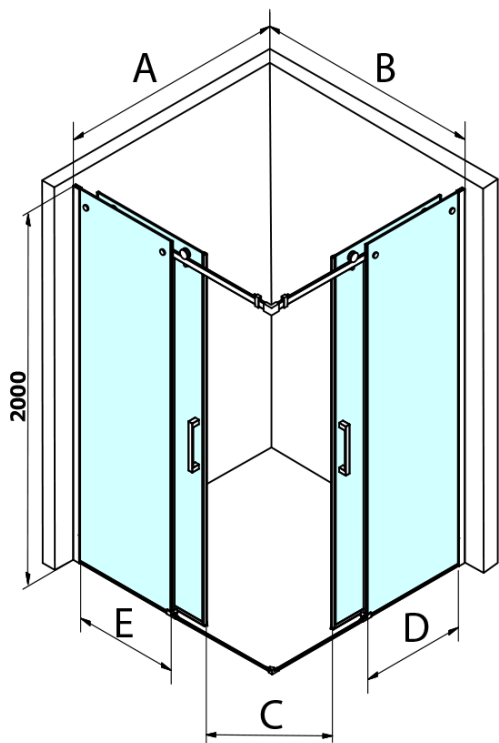

DRAGON obdĺžniková sprchová zástena 800x1000mm L/P varianta, rohový vstup

Objednací kód: GD4280GD4210

Základné informácie

Značka: Gelco
Séria: DRAGON

Rozmery

Šírka: 800 mm
Výška: 2000 mm
Hĺbka: 1000 mm

Vlastnosti

Farba profilu: Chróm - Leštený hliník
Tvar: Obdĺžnik s rohovým vstupom
Typ otvárania: Posuvné
Šírka vstupu: 460 mm
Typ výplne: Číre sklo
Úprava skla: Coated glass
Hrúbka skla: 8 mm
Vlastnosti: Bezrámové prevedenie
Hmotnosť / ks: 84.0 kg
Balenie: 2 ks
Záruka: 2 roky

ALTIS/ROLLS/DRAGON sada krytiiek skrutiek (Objednací kód: NDAL03)

Set zvislých tesnení pre 8/8mm sklo, 2000mm (Objednací kód: NDGD01)

Set magnetických tesnení 45 ° pre sklo 8/8mm, 2000mm (Objednací kód: NDTL04)

DRAGON obdížniková sprchová zástena 800x1000mm L/P
varianta, rohový vstup

Technický list

MODEL	A	B	C	D	E
GD4280GD4290	780-800	880-900	420	360	410
GD4280GD4210	780-800	980-1000	460	360	460
GD4280GD4211	780-800	1080-1100	500	360	510
GD4280GD4212	780-800	1180-1200	545	360	560
GD4290GD4210	880-900	980-1000	495	410	460
GD4290GD4211	880-900	1080-1100	530	410	510
GD4290GD4212	880-900	1180-1200	575	410	560
GD4210GD4211	980-1000	1080-1100	565	460	510
GD4210GD4212	980-1000	1180-1200	605	460	560
GD4211GD4212	1080-1100	1180-1200	635	510	560
GD4280BGD4290B	780-800	880-900	420	360	410
GD4280BGD4210B	780-800	980-1000	460	360	460
GD4290BGD4210B	880-900	980-1000	495	410	460