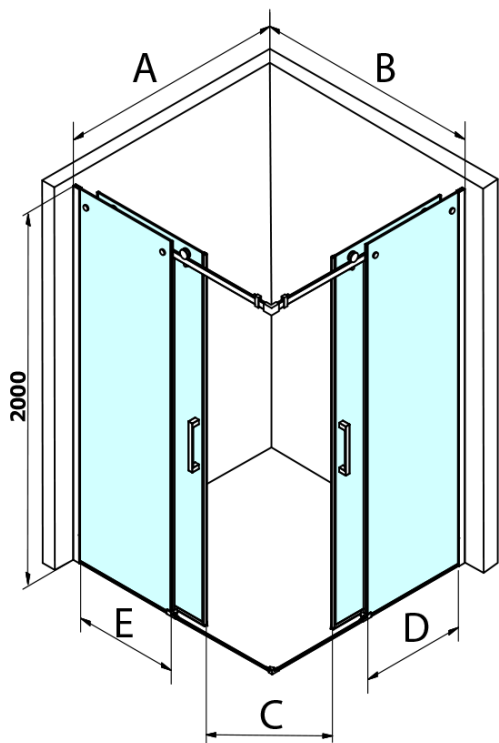

DRAGON obdĺžniková sprchová zástena 800x1000mm L/P varianta, rohový vstup

Objednací kód: GD4280GD4210

Základné informácie

Značka: Gelco
Séria: DRAGON

Rozmery

Šírka: 800 mm
Výška: 2000 mm
Hĺbka: 1000 mm

Vlastnosti

Záruka: 3 roky
Hmotnosť / ks: 84 kg
Balenie: 2 ks
Farba profilu: Chróm
Tvar: Obdĺžnik s rohovým vstupom
Typ otvárania: Posuvné
Šírka vstupu: 460 mm
Typ výplne: Číre sklo
Úprava skla: Coated glass
Hrúbka skla: 8 mm
Vlastnosti: Bezrámové prevedenie

DRAGON obdížniková sprchová zástena 800x1000mm L/P
varianta, rohový vstup

Technický list

MODEL	A	B	C	D	E
GD4280GD4290	780-800	880-900	420	360	410
GD4280GD4210	780-800	980-1000	460	360	460
GD4280GD4211	780-800	1080-1100	500	360	510
GD4280GD4212	780-800	1180-1200	545	360	560
GD4290GD4210	880-900	980-1000	495	410	460
GD4290GD4211	880-900	1080-1100	530	410	510
GD4290GD4212	880-900	1180-1200	575	410	560
GD4210GD4211	980-1000	1080-1100	565	460	510
GD4210GD4212	980-1000	1180-1200	605	460	560
GD4211GD4212	1080-1100	1180-1200	635	510	560
GD4280BGD4290B	780-800	880-900	420	360	410
GD4280BGD4210B	780-800	980-1000	460	360	460
GD4290BGD4210B	880-900	980-1000	495	410	460