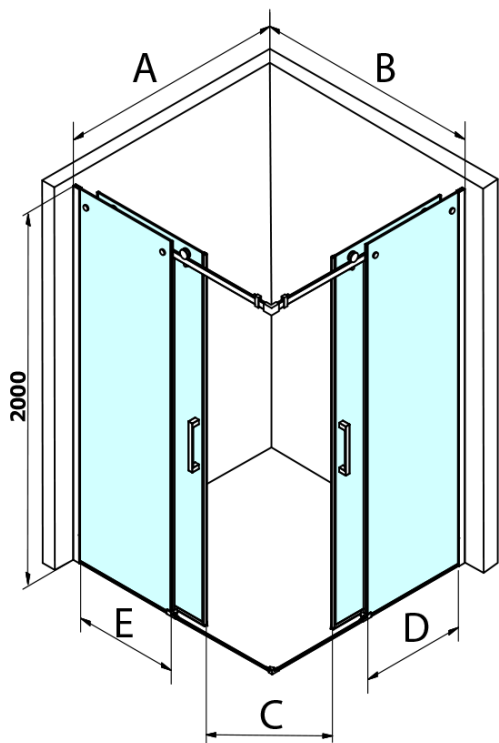

DRAGON obdĺžniková sprchová zástena 800x900mm L/P varianta, rohový vstup

Objednací kód: GD4280GD4290

Základné informácie

Značka: Gelco
Séria: DRAGON

Rozmery

Šírka: 800 mm
Výška: 2000 mm
Hĺbka: 900 mm

Vlastnosti

Záruka: 3 roky
Hmotnosť / ks: 78.519 kg
Balenie: 2 ks
Farba profilu: Chróm
Tvar: Obdĺžnik s rohovým vstupom
Typ otvárania: Posuvné
Šírka vstupu: 420 mm
Typ výplne: Číre sklo
Úprava skla: Coated glass
Hrúbka skla: 8 mm
Vlastnosti: Bezrámové prevedenie

DRAGON obdížniková sprchová zástena 800x900mm L/P
varianta, rohový vstup

Technický list

MODEL	A	B	C	D	E
GD4280GD4290	780-800	880-900	420	360	410
GD4280GD4210	780-800	980-1000	460	360	460
GD4280GD4211	780-800	1080-1100	500	360	510
GD4280GD4212	780-800	1180-1200	545	360	560
GD4290GD4210	880-900	980-1000	495	410	460
GD4290GD4211	880-900	1080-1100	530	410	510
GD4290GD4212	880-900	1180-1200	575	410	560
GD4210GD4211	980-1000	1080-1100	565	460	510
GD4210GD4212	980-1000	1180-1200	605	460	560
GD4211GD4212	1080-1100	1180-1200	635	510	560
GD4280BGD4290B	780-800	880-900	420	360	410
GD4280BGD4210B	780-800	980-1000	460	360	460
GD4290BGD4210B	880-900	980-1000	495	410	460