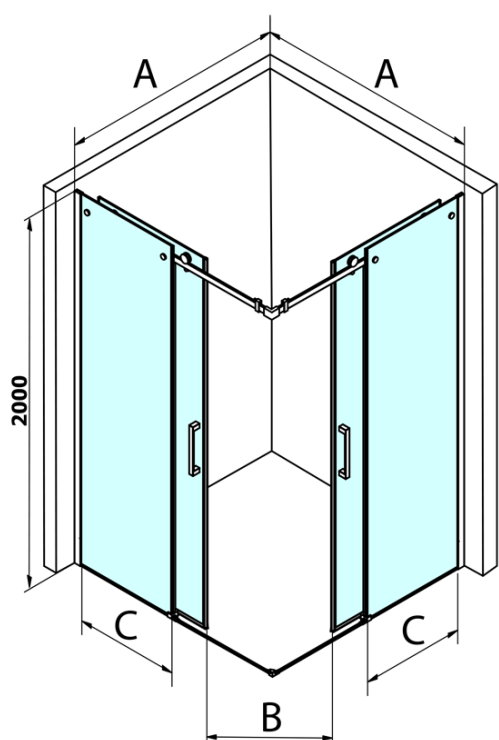

DRAGON štvorcová sprchová zástena 1200x1200mm, rohový vstup

Objednací kód: GD4212GD4212

Základné informácie

Značka: Gelco
Séria: DRAGON

Rozmery

Šírka: 1200 mm
Výška: 2000 mm
Hĺbka: 1200 mm

Vlastnosti

Farba profilu: Chróm - Leštený hliník
Tvar: Štvorcové s rohovým vstupom
Typ otvárania: Posuvné
Šírka vstupu: 670 mm
Typ výplne: Číre sklo
Úprava skla: Coated glass
Hrúbka skla: 8 mm
Vlastnosti: Bezrámové prevedenie
Hmotnosť / ks: 108.0 kg
Balenie: 2 ks
Záruka: 2 roky

Náhradné diely

Spodné tesnenie na dvere, sklo 8mm, 1000mm, čierna (Objednací kód: NDGD02)

DRAGON madlo (Objednací kód: NDGD-MADLO)

Set tesnení magnetické pre sklo 8mm a 3M pre nalepenie, 2000mm (Objednací kód: NDGD05)

ALTIS/ROLLS/DRAGON sada krytiiek skrutiek (Objednací kód: NDAL03)

Set zvislých tesnení pre 8/8mm sklo, 2000mm (Objednací kód: NDGD01)

Set magnetických tesnení 45 ° pre sklo 8/8mm, 2000mm (Objednací kód: NDTL04)

DRAGON štvorcová sprchová zástena 1200x1200mm, rohový vstup

Technický list

MODEL	A	B	C
GD4280	780-880	385	360
GD4290	880-900	450	410
GD4210	980-1000	530	460
GD4211	1080-1100	600	510
GD4212	1180-1200	670	560