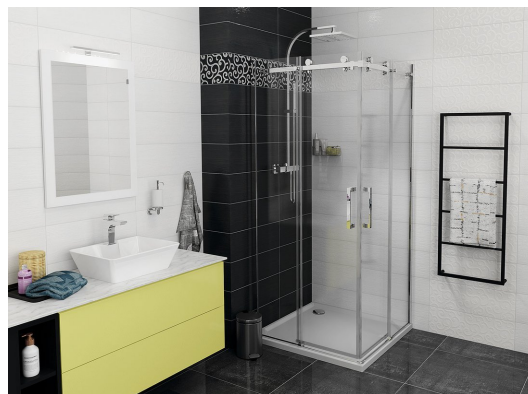

DRAGON štvorcová sprchová zástena 1200x1200mm, rohový vstup

Objednací kód: GD4212GD4212

Základné informácie

Značka: Gelco
Séria: DRAGON

Rozmery

Šírka: 1200 mm
Výška: 2000 mm
Hĺbka: 1200 mm

Vlastnosti

Farba profilu: Chróm - Leštený hliník
Tvar: Štvorcové s rohovým vstupom
Typ otvárania: Posuvné
Šírka vstupu: 670 mm
Typ výplne: Číre sklo
Úprava skla: Coated glass
Hrúbka skla: 8 mm
Vlastnosti: Bezrámové prevedenie
Hmotnosť / ks: 108.0 kg
Balenie: 2 ks
Záruka: 2 roky

DRAGON štvorcová sprchová zástena 1200x1200mm, rohový vstup

Technický list

MODEL	A	B	C
GD4280	780-880	385	360
GD4290	880-900	450	410
GD4210	980-1000	530	460
GD4211	1080-1100	600	510
GD4212	1180-1200	670	560