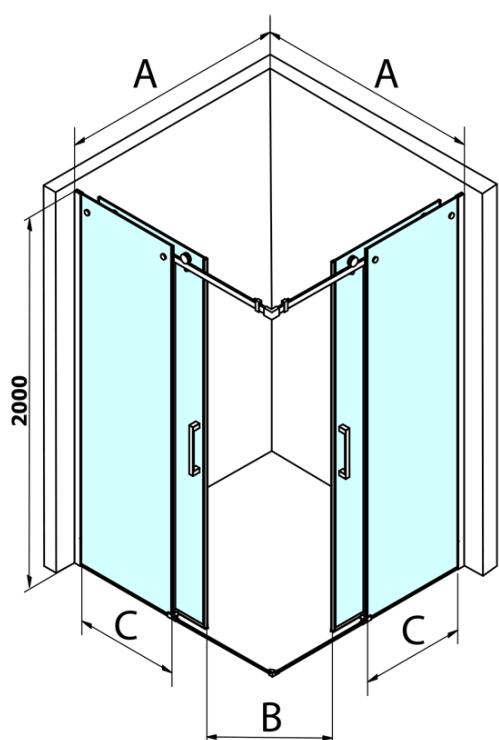

DRAGON štvorcová sprchová zástena 1200x1200mm, rohový vstup

Objednací kód: GD4212GD4212

Základné informácie

Značka: Gelco
Séria: DRAGON

Rozmery

Šírka: 1200 mm
Výška: 2000 mm
Hĺbka: 1200 mm

Vlastnosti

Farba profilu: Chróm - Leštený hliník
Tvar: Štvorcové s rohovým vstupom
Typ otvárania: Posuvné
Šírka vstupu: 670 mm
Typ výplne: Číre sklo
Úprava skla: Coated glass
Hrúbka skla: 8 mm
Vlastnosti: Bezrámové prevedenie
Hmotnosť / ks: 108.0 kg
Balenie: 2 ks
Záruka: 2 roky

Náhradné diely

Spodné tesnenie na dvere, sklo 8mm, 1000mm, čierna (Objednací kód: NDGD02)

DRAGON madlo (Objednací kód: NDGD-MADLO)

ALTIS/ROLLS/DRAGON sada krytiiek skrutiek (Objednací kód: NDAL03)

Set zvislých tesnení pre 8/8mm sklo, 2000mm (Objednací kód: NDGD01)

DRAGON štvorcová sprchová zástena 1200x1200mm, rohový vstup

Technický list

MODEL	A	B	C
GD4280	780-880	385	360
GD4290	880-900	450	410
GD4210	980-1000	530	460
GD4211	1080-1100	600	510
GD4212	1180-1200	670	560