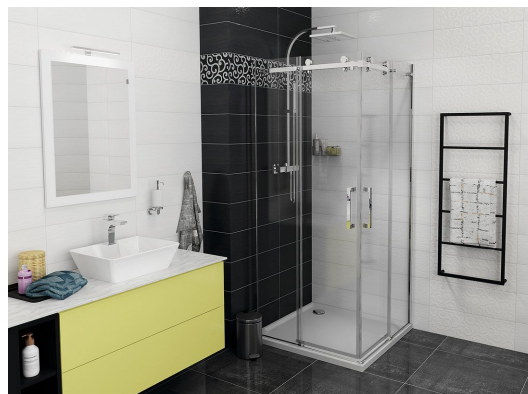

DRAGON štvorcová sprchová zástena 1200x1200mm, rohový vstup

Objednací kód: GD4212GD4212

Základné informácie

Značka: Gelco
Séria: DRAGON

Rozmery

Šírka: 1200 mm
Výška: 2000 mm
Hĺbka: 1200 mm

Vlastnosti

Farba profilu: Chróm - Leštený hliník
Tvar: Štvorcové s rohovým vstupom
Typ otvárania: Posuvné
Šírka vstupu: 670 mm
Typ výplne: Číre sklo
Úprava skla: Coated glass
Hrúbka skla: 8 mm
Vlastnosti: Bezrámové prevedenie
Hmotnosť / ks: 108.0 kg
Balenie: 2 ks
Záruka: 2 roky

Náhradné diely

Spodné tesnenie na dvere, sklo 8mm, 1000mm, čierna (Objednací kód: NDGD02)

DRAGON madlo (Objednací kód: NDGD-MADLO)

ALTIS/ROLLS/DRAGON sada krytiiek skrutiek (Objednací kód: NDAL03)

Set zvislých tesnení pre 8/8mm sklo, 2000mm (Objednací kód: NDGD01)

DRAGON štvorcová sprchová zástena 1200x1200mm, rohový vstup

Technický list

MODEL	A	B	C
GD4280	780-880	385	360
GD4290	880-900	450	410
GD4210	980-1000	530	460
GD4211	1080-1100	600	510
GD4212	1180-1200	670	560