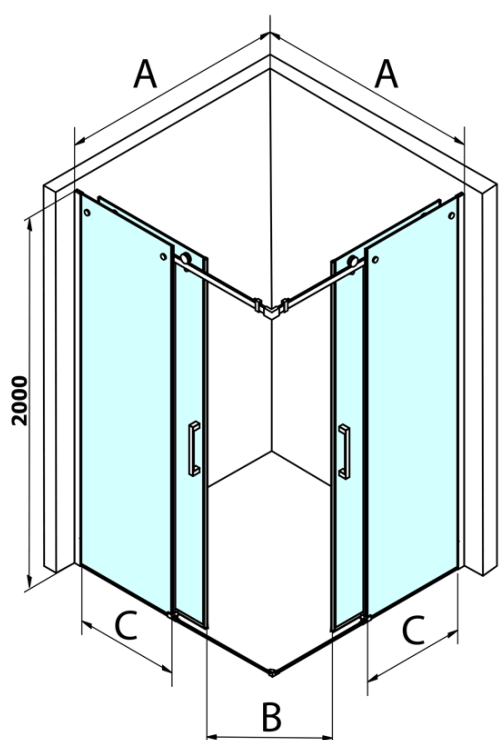

DRAGON štvorcová sprchová zástena 1100x1100mm, rohový vstup

Objednací kód: GD4211GD4211

Základné informácie

Značka: Gelco
Séria: DRAGON

Rozmery

Šírka: 1100 mm
Výška: 2000 mm
Hĺbka: 1100 mm

Vlastnosti

Farba profilu: Chróm - Leštený hliník
Tvar: Štvorcové s rohovým vstupom
Typ otvárania: Posuvné
Šírka vstupu: 600 mm
Typ výplne: Číre sklo
Úprava skla: Coated glass
Hrúbka skla: 8 mm
Vlastnosti: Bezrámové prevedenie
Hmotnosť / ks: 100.0 kg
Balenie: 2 ks
Záruka: 2 roky

Náhradné diely

Spodné tesnenie na dvere, sklo 8mm, 1000mm, čierna (Objednací kód: NDGD02)
DRAGON madlo (Objednací kód: NDGD-MADLO)
Set tesnení magnetické pre sklo 8mm a 3M pre nalepenie, 2000mm (Objednací kód: NDGD05)
ALTIS/ROLLS/DRAGON sada krytiel skrutiek (Objednací kód: NDAL03)
Set zvislých tesnení pre 8/8mm sklo, 2000mm (Objednací kód: NDGD01)
Pretoková lišta 1000 mm s koncovkami, chróm (Objednací kód: NDAL05)
Set magnetických tesnení 45 ° pre sklo 8/8mm, 2000mm (Objednací kód: NDTL04)

DRAGON štvorcová sprchová zástena 1100x1100mm, rohový vstup

Technický list

MODEL	A	B	C
GD4280	780-880	385	360
GD4290	880-900	450	410
GD4210	980-1000	530	460
GD4211	1080-1100	600	510
GD4212	1180-1200	670	560