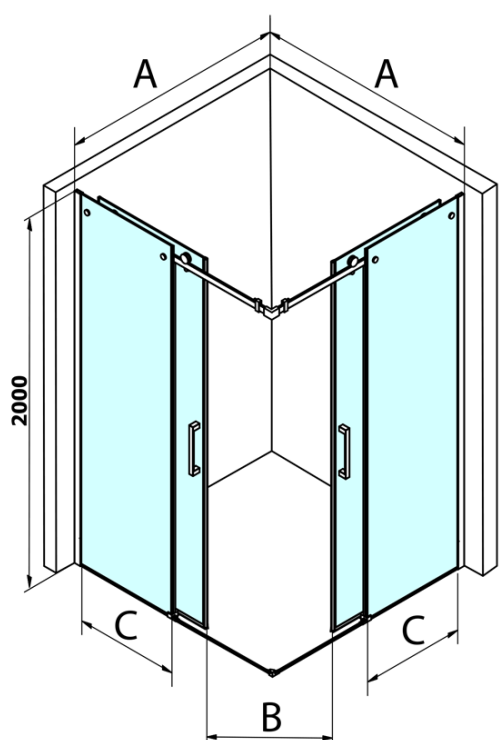

DRAGON štvorcová sprchová zástena 1100x1100mm, rohový vstup

Objednací kód: GD4211GD4211

Základné informácie

Značka: Gelco
Séria: DRAGON

Rozmery

Šírka: 1100 mm
Výška: 2000 mm
Hĺbka: 1100 mm

Vlastnosti

Farba profilu: Chróm - Leštený hliník
Tvar: Štvorcové s rohovým vstupom
Typ otvárania: Posuvné
Šírka vstupu: 600 mm
Typ výplne: Číre sklo
Úprava skla: Coated glass
Hrúbka skla: 8 mm
Vlastnosti: Bezrámové prevedenie
Hmotnosť / ks: 100.0 kg
Balenie: 2 ks
Záruka: 2 roky

Náhradné diely

Spodné tesnenie na dvere, sklo 8mm, 1000mm, čierna (Objednací kód: NDGD02)

DRAGON madlo (Objednací kód: NDGD-MADLO)

Set tesnení magnetické pre sklo 8mm a 3M pre nalepenie, 2000mm (Objednací kód: NDGD05)

ALTIS/ROLLS/DRAGON sada krytiiek skrutiek (Objednací kód: NDAL03)

Set zvislých tesnení pre 8/8mm sklo, 2000mm (Objednací kód: NDGD01)

Set magnetických tesnení 45 ° pre sklo 8/8mm, 2000mm (Objednací kód: NDTL04)

DRAGON štvorcová sprchová zástena 1100x1100mm, rohový vstup

Technický list

MODEL	A	B	C
GD4280	780-880	385	360
GD4290	880-900	450	410
GD4210	980-1000	530	460
GD4211	1080-1100	600	510
GD4212	1180-1200	670	560