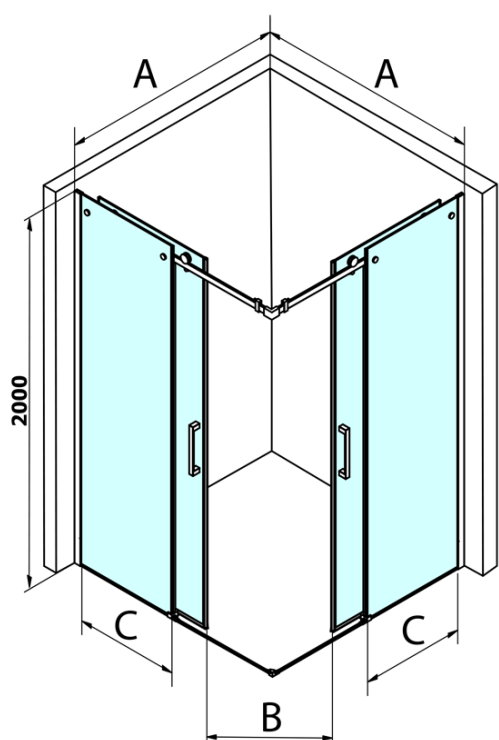

DRAGON štvorcová sprchová zástena 1000x1000mm, rohový vstup

Technický list