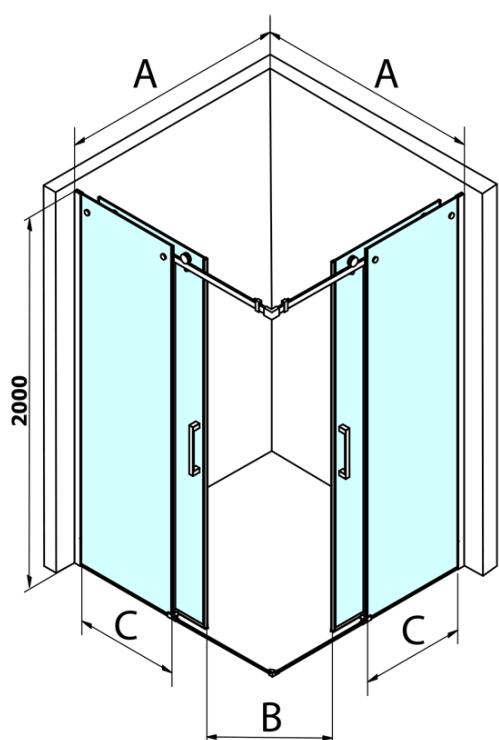

DRAGON štvorcová sprchová zástena 900x900mm, rohový vstup

Objednací kód: GD4290GD4290

Základné informácie

Značka: Gelco
Séria: DRAGON

Rozmery

Šírka: 900 mm
Výška: 2000 mm
Hĺbka: 900 mm

Vlastnosti

Farba profilu: Chróm - Leštený hliník
Tvar: Štvorcové s rohovým vstupom
Typ otvárania: Posuvné
Šírka vstupu: 450 mm
Typ výplne: Číre sklo
Úprava skla: Coated glass
Hrúbka skla: 8 mm
Vlastnosti: Bezrámové prevedenie
Hmotnosť / ks: 81.038 kg
Balenie: 2 ks
Záruka: 2 roky

Náhradné diely

Spodné tesnenie na dvere, sklo 8mm, 1000mm, čierna (Objednací kód: NDGD02)
DRAGON madlo (Objednací kód: NDGD-MADLO)
Set tesnení magnetické pre sklo 8mm a 3M pre nalepenie, 2000mm (Objednací kód: NDGD05)
ALTIS/ROLLS/DRAGON sada krytiel skrutiek (Objednací kód: NDAL03)
Set zvislých tesnení pre 8/8mm sklo, 2000mm (Objednací kód: NDGD01)
Pretoková lišta 1000 mm s koncovkami, chróm (Objednací kód: NDAL05)
Set magnetických tesnení 45 ° pre sklo 8/8mm, 2000mm (Objednací kód: NDTL04)

DRAGON štvorcová sprchová zástena 900x900mm, rohový vstup

Technický list

MODEL	A	B	C
GD4280	780-880	385	360
GD4290	880-900	450	410
GD4210	980-1000	530	460
GD4211	1080-1100	600	510
GD4212	1180-1200	670	560