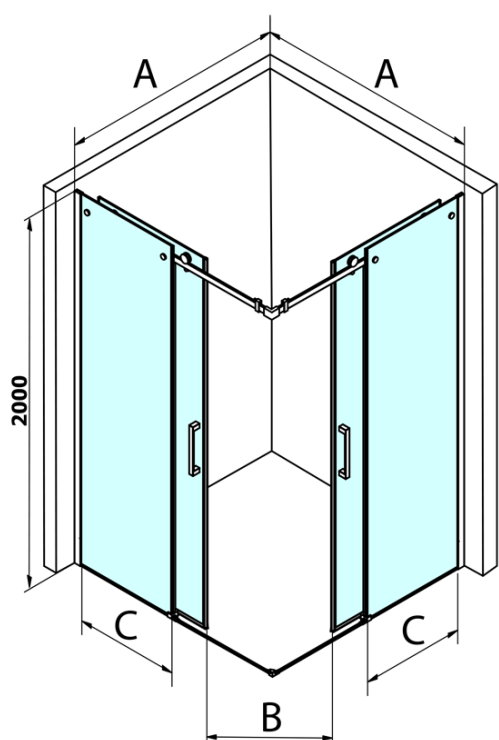

DRAGON štvorcová sprchová zástena 900x900mm, rohový vstup

Technický list