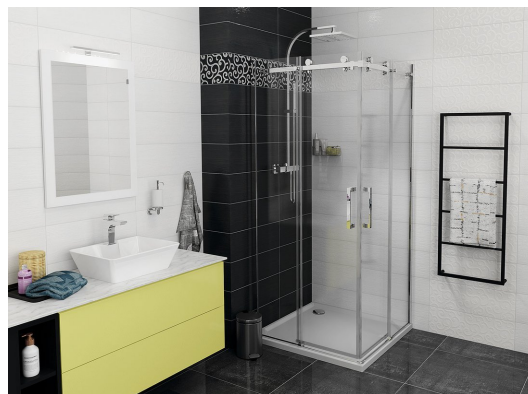

# DRAGON štvorcová sprchová zástena 900x900mm, rohový vstup

Objednací kód: GD4290GD4290

## Rozmery

Šírka: 900 mm  
Výška: 2000 mm  
Hĺbka: 900 mm

## Vlastnosti

Farba profilu: Chróm - Leštený hliník  
Tvar: Štvorcové s rohovým vstupom  
Typ otvárania: Posuvné  
Šírka vstupu: 450 mm  
Typ výplne: Číre sklo  
Úprava skla: Coated glass  
Hrúbka skla: 8 mm  
Vlastnosti: Bezrámové prevedenie  
Hmotnosť / ks: 84.0 kg  
Balenie: 2 ks  
Záruka: 2 roky