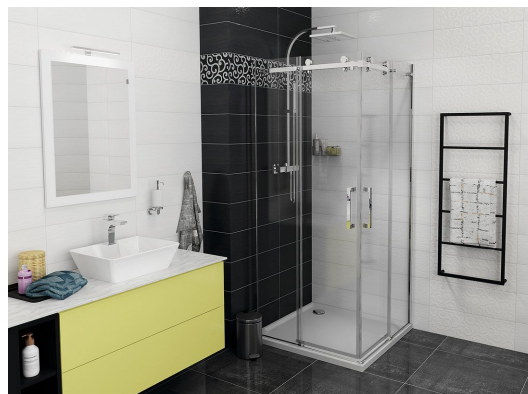

DRAGON štvorcová sprchová zástena 900x900mm, rohový vstup

Objednací kód: GD4290GD4290

Základné informácie

Značka: Gelco
Séria: DRAGON

Rozmery

Šírka: 900 mm
Výška: 2000 mm
Hĺbka: 900 mm

Vlastnosti

Farba profilu: Chróm - Leštený hliník
Tvar: Štvorcové s rohovým vstupom
Typ otvárania: Posuvné
Šírka vstupu: 450 mm
Typ výplne: Číre sklo
Úprava skla: Coated glass
Hrúbka skla: 8 mm
Vlastnosti: Bezrámové prevedenie
Hmotnosť / ks: 81.038 kg
Balenie: 2 ks
Záruka: 2 roky

Náhradné diely

Spodné tesnenie na dvere, sklo 8mm, 1000mm, čierna (Objednací kód: NDGD02)
DRAGON madlo (Objednací kód: NDGD-MADLO)
Set tesnení magnetické pre sklo 8mm a 3M pre nalepenie, 2000mm (Objednací kód: NDGD05)
ALTIS/ROLLS/DRAGON sada krytiel skrutiek (Objednací kód: NDAL03)
Set zvislých tesnení pre 8/8mm sklo, 2000mm (Objednací kód: NDGD01)
Pretoková lišta 1000 mm s koncovkami, chróm (Objednací kód: NDAL05)
Set magnetických tesnení 45 ° pre sklo 8/8mm, 2000mm (Objednací kód: NDTL04)

DRAGON štvorcová sprchová zástena 900x900mm, rohový vstup

Technický list

MODEL	A	B	C
GD4280	780-880	385	360
GD4290	880-900	450	410
GD4210	980-1000	530	460
GD4211	1080-1100	600	510
GD4212	1180-1200	670	560