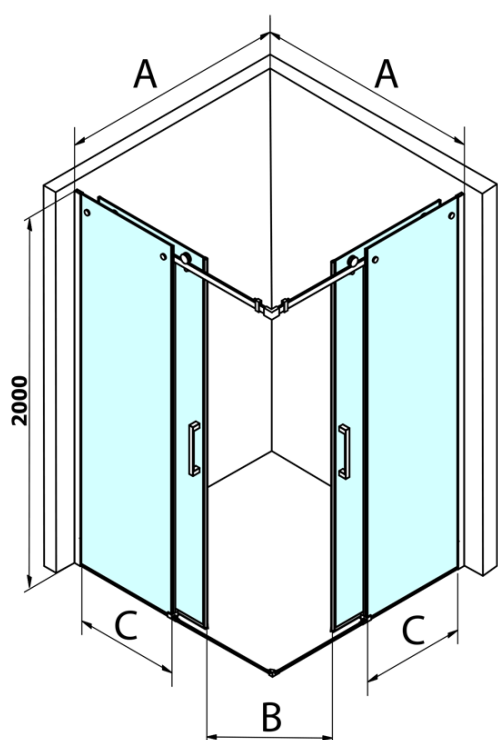

DRAGON štvorcová sprchová zástena 800x800mm, rohový vstup

Technický list