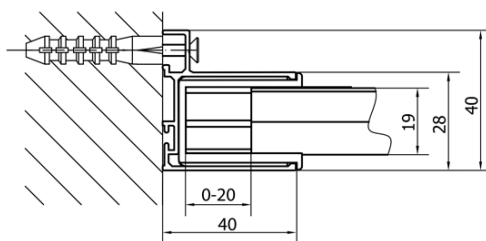

## Rozmery

Šírka: 1400 mm

Výška: 1650 mm

Hĺbka: 750 mm

Šírka vstupu: 580 mm

Typ výplne: Číre sklo

Hrúbka skla: 6 mm

## Odporúčame prikúpiť

1 ks DEEP hlboká sprchová vanička obdĺžnik 140x75x26cm, biela (Objednací kód: 72947)

1 ks Vaňová súprava, click-clack, dĺžka 1200mm, zátka 72mm, chróm (Objednací kód: 71858)

DEEP obdĺžniková sprchová zástena 1400x750mm  
L/P varianta, číre sklo

Technický list

MODEL	A	B	C
MD1116	1090-1130	~480	~430
MD1216	1190-1230	~530	~480
MD1316	1290-1330	~580	~530
MD1416	1390-1430	~630	~580
MD1516	1490-1530	~680	~630
MD1616	1590-1630	~730	~680

MODEL	D
MD3116	730-750
MD3316	880-900