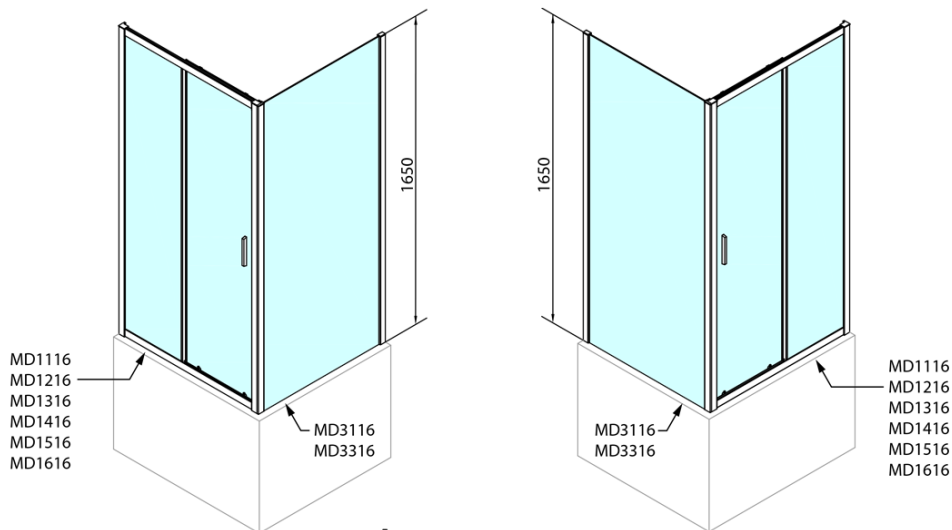

DEEP obdĺžniková sprchová zástena 1400x750mm L/P varianta, číre sklo

Objednací kód: MD1416MD3116

Základné informácie

Značka: Polysan

Séria: DEEP

Rozmery

Šírka: 1400 mm

Výška: 1650 mm

Hĺbka: 750 mm

Vlastnosti

Farba profilu: Chróm - Leštený hliník

Tvar: Obdĺžnikové zásteny

Typ otvárania: Posuvné

Smer otvárania: Univerzálne

Šírka vstupu: 580 mm

Typ výplne: Číre sklo

Hrúbka skla: 6 mm

Hmotnosť / ks: 52.0 kg

Balenie: 2 ks

Záruka: 2 roky

Odporúčame prikúpiť

1 ks DEEP hlboká sprchová vanička obdĺžnik 140x75x26cm, biela (Objednací kód: 72947)

1 ks Vaňová súprava click-clack, L-900mm, 6/4", ABS/chrom (Objednací kód: 164.390.1)

DEEP obdĺžniková sprchová zástena 1400x750mm
L/P varianta, číre sklo

Technický list

MODEL	A	B	C
MD1116	1090-1130	~480	~430
MD1216	1190-1230	~530	~480
MD1316	1290-1330	~580	~530
MD1416	1390-1430	~630	~580
MD1516	1490-1530	~680	~630
MD1616	1590-1630	~730	~680