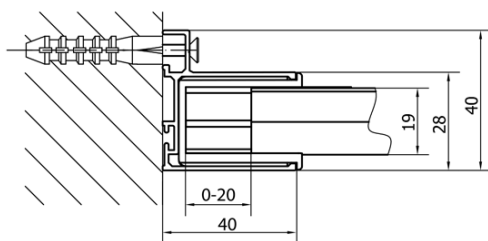

DEEP obdĺžniková sprchová zástena 1400x750mm L/P varianta, číre sklo

Objednací kód: MD1416MD3116

Základné informácie

Značka: Polysan
Séria: DEEP

Rozmery

Šírka: 1400 mm
Výška: 1650 mm
Hĺbka: 750 mm

Vlastnosti

Farba profilu: Chróm - Leštený hliník
Tvar: Obdĺžnikové zásteny
Typ otvárania: Posuvné
Smer otvárania: Univerzálne
Šírka vstupu: 580 mm
Typ výplne: Číre sklo
Hrúbka skla: 6 mm
Hmotnosť / ks: 51.93 kg
Balenie: 2 ks
Záruka: 2 roky

Odporúčame prikúpiť

- 1 ks DEEP hlboká sprchová vanička obdĺžnik 140x75x26cm, biela (Objednací kód: 72947)
- 1 ks Vaňová súprava Click Clack, L-900mm, 6/4", ABS/chrom (Objednací kód: 164.390.1)

DEEP obdĺžniková sprchová zástena 1400x750mm
L/P varianta, číre sklo

Technický list

MODEL	A	B	C
MD1116	1090-1130	~480	~430
MD1216	1190-1230	~530	~480
MD1316	1290-1330	~580	~530
MD1416	1390-1430	~630	~580
MD1516	1490-1530	~680	~630
MD1616	1590-1630	~730	~680

MODEL	D
MD3116	730-750
MD3316	880-900