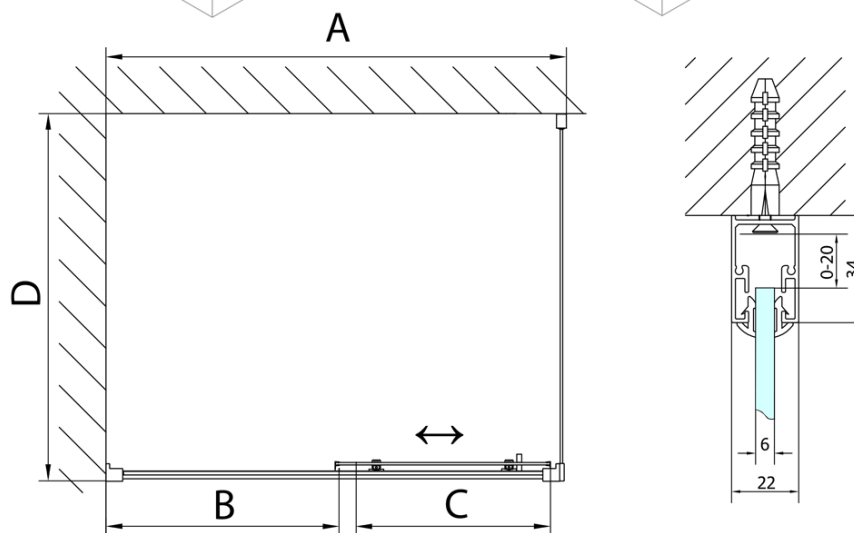

## Rozmery

Šírka: 1400 mm  
Výška: 1650 mm  
Hĺbka: 750 mm

## Vlastnosti

Farba profilu: Chróm - Leštený hliník  
Tvar: Obdĺžnikové zásteny  
Typ otvárania: Posuvné  
Smer otvárania: Univerzálne  
Šírka vstupu: 580 mm  
Typ výplne: Číre sklo  
Hrúbka skla: 6 mm  
Hmotnosť / ks: 51.93 kg  
Balenie: 2 ks  
Záruka: 2 roky

## Odporúčame prikúpiť

- 1 ks DEEP hlboká sprchová vanička obdĺžnik 140x75x26cm, biela (Objednací kód: 72947)
- 1 ks Vaňová súprava Click Clack, L-900mm, 6/4", ABS/chrom (Objednací kód: 164.390.1)

DEEP obdĺžniková sprchová zástena 1400x750mm  
L/P varianta, číre sklo