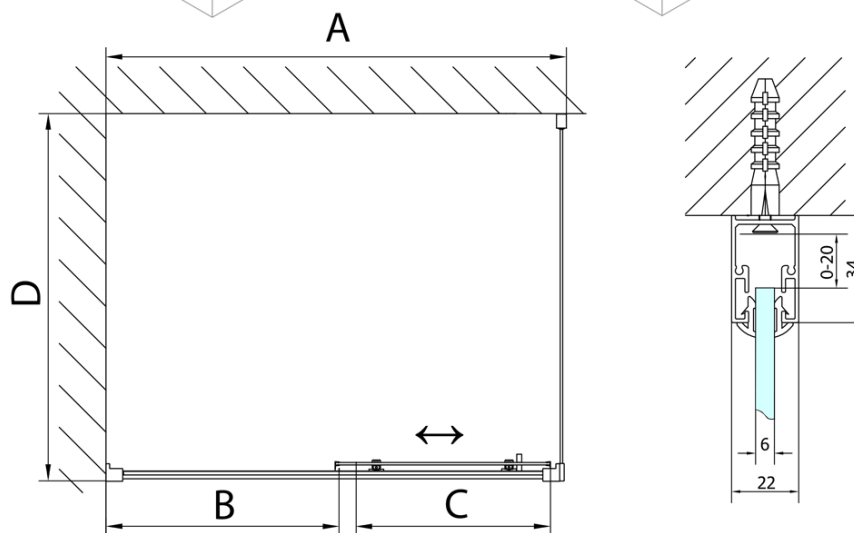

DEEP obdĺžniková sprchová zástena 1400x750mm
L/P varianta, číre sklo

Technický list

MODEL	A	B	C
MD1116	1090-1130	~480	~430
MD1216	1190-1230	~530	~480
MD1316	1290-1330	~580	~530
MD1416	1390-1430	~630	~580
MD1516	1490-1530	~680	~630
MD1616	1590-1630	~730	~680

MODEL	D
MD3116	730-750
MD3316	880-900