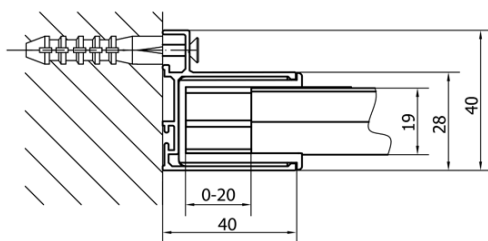

DEEP obdĺžniková sprchová zástena 1400x750mm L/P varianta, číre sklo

Objednací kód: MD1416MD3116

Základné informácie

Značka: Polysan

Séria: DEEP

Rozmery

Šírka: 1400 mm

Výška: 1650 mm

Hĺbka: 750 mm

Vlastnosti

Farba profilu: Chróm - Leštený hliník

Tvar: Obdĺžnikové zásteny

Typ otvárania: Posuvné

Smer otvárania: Univerzálne

Šírka vstupu: 580 mm

Typ výplne: Číre sklo

Hrúbka skla: 6 mm

Hmotnosť / ks: 52.0 kg

Balenie: 2 ks

Záruka: 2 roky

Odporúčame prikúpiť

1 ks DEEP hlboká sprchová vanička obdĺžnik 140x75x26cm, biela (Objednací kód: 72947)

1 ks Vaňová súprava click-clack, L-900mm, 6/4", ABS/chrom (Objednací kód: 164.390.1)

DEEP obdĺžniková sprchová zástena 1400x750mm
L/P varianta, číre sklo

Technický list

MODEL	A	B	C
MD1116	1090-1130	~480	~430
MD1216	1190-1230	~530	~480
MD1316	1290-1330	~580	~530
MD1416	1390-1430	~630	~580
MD1516	1490-1530	~680	~630
MD1616	1590-1630	~730	~680