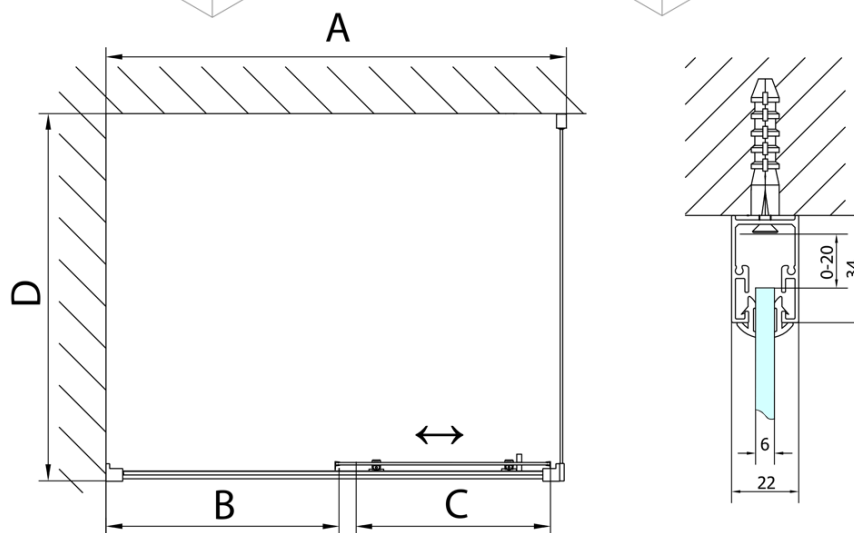

DEEP obdĺžniková sprchová zástena 1400x750mm L/P varianta, číre sklo

Objednací kód: MD1416MD3116

Základné informácie

Značka: Polysan

Séria: DEEP

Rozmery

Šírka: 1400 mm

Výška: 1650 mm

Hĺbka: 750 mm

Vlastnosti

Farba profilu: Chróm - Leštený hliník

Tvar: Obdĺžnikové zásteny

Typ otvárania: Posuvné

Smer otvárania: Univerzálne

Šírka vstupu: 580 mm

Typ výplne: Číre sklo

Hrúbka skla: 6 mm

Hmotnosť / ks: 52.0 kg

Balenie: 2 ks

Záruka: 2 roky

Odporúčame prikúpiť

1 ks DEEP hlboká sprchová vanička obdĺžnik 140x75x26cm, biela (Objednací kód: 72947)

1 ks Vaňová súprava click-clack, L-900mm, 6/4", ABS/chrom (Objednací kód: 164.390.1)

DEEP obdĺžniková sprchová zástena 1400x750mm
L/P varianta, číre sklo

Technický list

MODEL	A	B	C
MD1116	1090-1130	~480	~430
MD1216	1190-1230	~530	~480
MD1316	1290-1330	~580	~530
MD1416	1390-1430	~630	~580
MD1516	1490-1530	~680	~630
MD1616	1590-1630	~730	~680