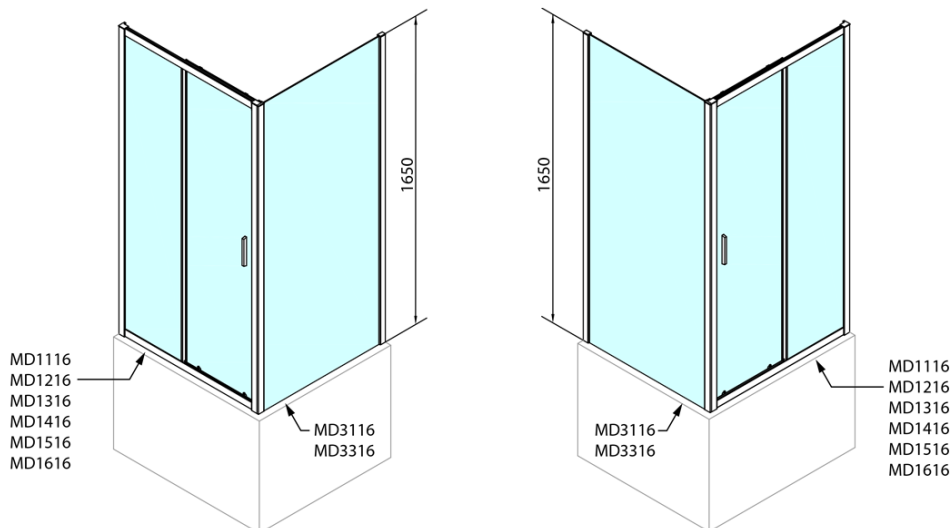

DEEP obdĺžniková sprchová zástena 1400x750mm
L/P varianta, číre sklo

Technický list

MODEL	A	B	C
MD1116	1090-1130	~480	~430
MD1216	1190-1230	~530	~480
MD1316	1290-1330	~580	~530
MD1416	1390-1430	~630	~580
MD1516	1490-1530	~680	~630
MD1616	1590-1630	~730	~680

MODEL	D
MD3116	730-750
MD3316	880-900