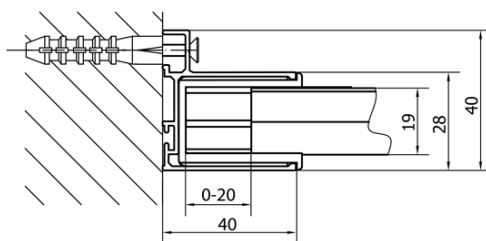

DEEP obdĺžniková sprchová zástena 1400x750mm
L/P varianta, číre sklo

Technický list

MODEL	A	B	C
MD1116	1090-1130	~480	~430
MD1216	1190-1230	~530	~480
MD1316	1290-1330	~580	~530
MD1416	1390-1430	~630	~580
MD1516	1490-1530	~680	~630
MD1616	1590-1630	~730	~680

MODEL	D
MD3116	730-750
MD3316	880-900