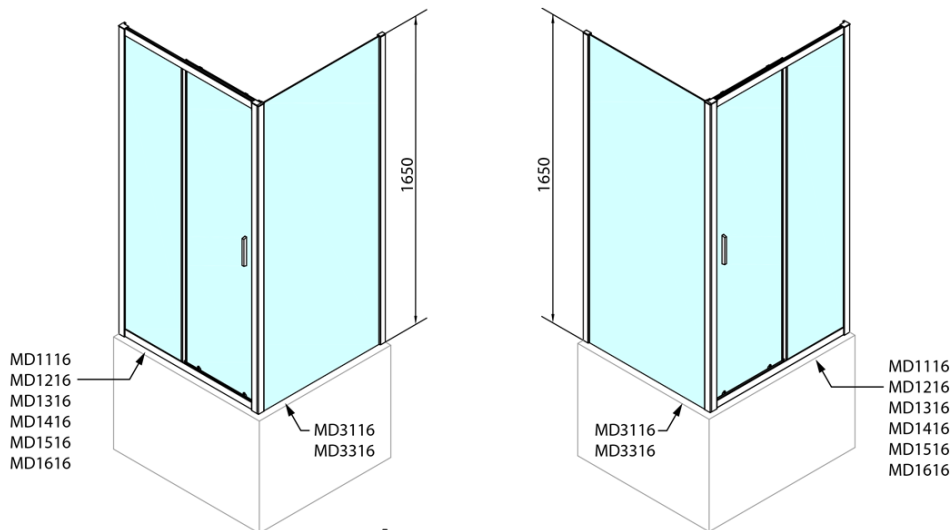

DEEP obdĺžniková sprchová zástena 1400x750mm
L/P varianta, číre sklo

Technický list

MODEL	A	B	C
MD1116	1090-1130	~480	~430
MD1216	1190-1230	~530	~480
MD1316	1290-1330	~580	~530
MD1416	1390-1430	~630	~580
MD1516	1490-1530	~680	~630
MD1616	1590-1630	~730	~680

MODEL	D
MD3116	730-750
MD3316	880-900