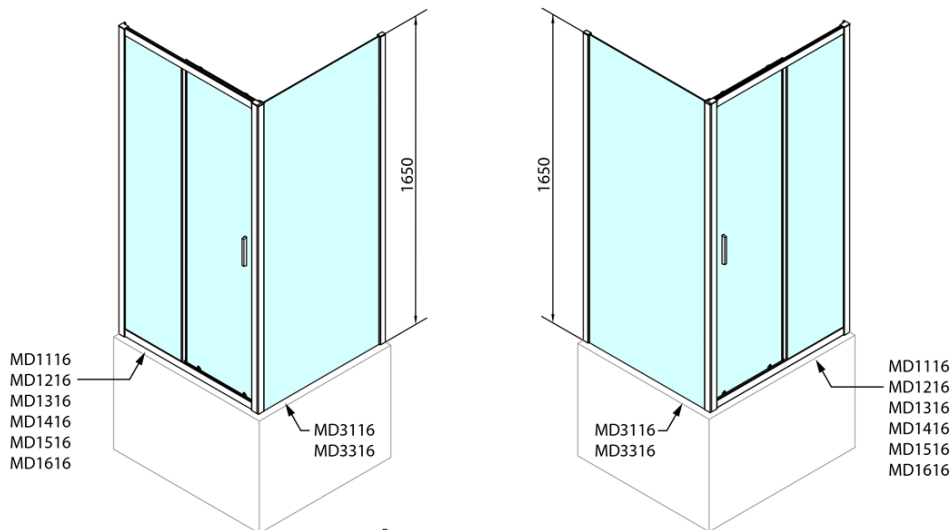

DEEP obdĺžniková sprchová zástena 1300x750mm L/P varianta, číre sklo

Objednací kód: MD1316MD3116

Základné informácie

Značka: Polysan

Séria: DEEP

Rozmery

Šírka: 1300 mm

Výška: 1650 mm

Hĺbka: 750 mm

Vlastnosti

Farba profilu: Chróm

Tvar: Obdĺžnikové zásteny

Typ otvárania: Posuvné

Smer otvárania: Univerzálne

Šírka vstupu: 530 mm

Typ výplne: Číre sklo

Hrúbka skla: 6 mm

Vlastnosti: Rámové prevedenie

Hmotnosť / ks: 50.0 kg

Balenie: 2 ks

Záruka: 2 roky

Odporúčame prikúpiť

1 ks DEEP hlboká sprchová vanička, obdĺžnik 130x75x26cm, biela (Objednací kód: 72942)

1 ks Vaňová súprava, click-clack, dĺžka 1200mm, zátka 72mm, chróm (Objednací kód: 71858)

DEEP obdĺžniková sprchová zástena 1300x750mm L/P varianta, číre sklo

Technický list

MODEL	A	B	C
MD1116	1090-1130	~480	~430
MD1216	1190-1230	~530	~480
MD1316	1290-1330	~580	~530
MD1416	1390-1430	~630	~580
MD1516	1490-1530	~680	~630
MD1616	1590-1630	~730	~680