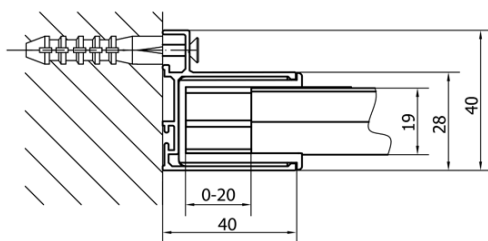

DEEP obdĺžniková sprchová zástena 1300x750mm L/P varianta, číre sklo

Objednací kód: MD1316MD3116

Základné informácie

Značka: Polysan

Séria: DEEP

Rozmery

Šírka: 1300 mm

Výška: 1650 mm

Hĺbka: 750 mm

Vlastnosti

Farba profilu: Chróm - Leštený hliník

Tvar: Obdĺžnikové zásteny

Typ otvárania: Posuvné

Smer otvárania: Univerzálne

Šírka vstupu: 530 mm

Typ výplne: Číre sklo

Hrúbka skla: 6 mm

Vlastnosti: Rámové prevedenie

Hmotnosť / ks: 49.93 kg

Balenie: 2 ks

Záruka: 2 roky

Odporúčame prikúpiť

1 ks Vaňová súprava Click Clack, L-900mm, 6/4", ABS/chrom (Objednací kód: 164.390.1)

1 ks DEEP hlboká sprchová vanička, obdĺžnik 130x75x26cm, biela (Objednací kód: 72942)

DEEP obdĺžniková sprchová zástena 1300x750mm
L/P varianta, číre sklo

Technický list

MODEL	A	B	C
MD1116	1090-1130	~480	~430
MD1216	1190-1230	~530	~480
MD1316	1290-1330	~580	~530
MD1416	1390-1430	~630	~580
MD1516	1490-1530	~680	~630
MD1616	1590-1630	~730	~680