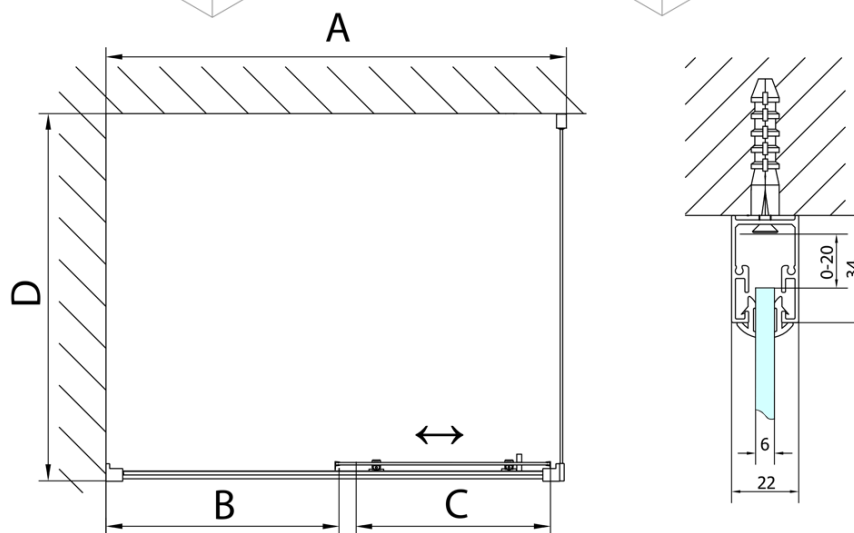

DEEP obdĺžniková sprchová zástena 1300x750mm L/P varianta, číre sklo

Objednací kód: MD1316MD3116

Základné informácie

Značka: Polysan

Séria: DEEP

Rozmery

Šírka: 1300 mm

Výška: 1650 mm

Hĺbka: 750 mm

Vlastnosti

Farba profilu: Chróm

Tvar: Obdĺžnikové zásteny

Typ otvárania: Posuvné

Smer otvárania: Univerzálne

Šírka vstupu: 530 mm

Typ výplne: Číre sklo

Hrúbka skla: 6 mm

Vlastnosti: Rámové prevedenie

Hmotnosť / ks: 50.0 kg

Balenie: 2 ks

Záruka: 2 roky

Odporúčame prikúpiť

1 ks DEEP hlboká sprchová vanička, obdĺžnik 130x75x26cm, biela (Objednací kód: 72942)

1 ks Vaňová súprava, click-clack, dĺžka 1200mm, zátka 72mm, chróm (Objednací kód: 71858)

DEEP obdĺžniková sprchová zástena 1300x750mm L/P varianta, číre sklo

Technický list

MODEL	A	B	C
MD1116	1090-1130	~480	~430
MD1216	1190-1230	~530	~480
MD1316	1290-1330	~580	~530
MD1416	1390-1430	~630	~580
MD1516	1490-1530	~680	~630
MD1616	1590-1630	~730	~680