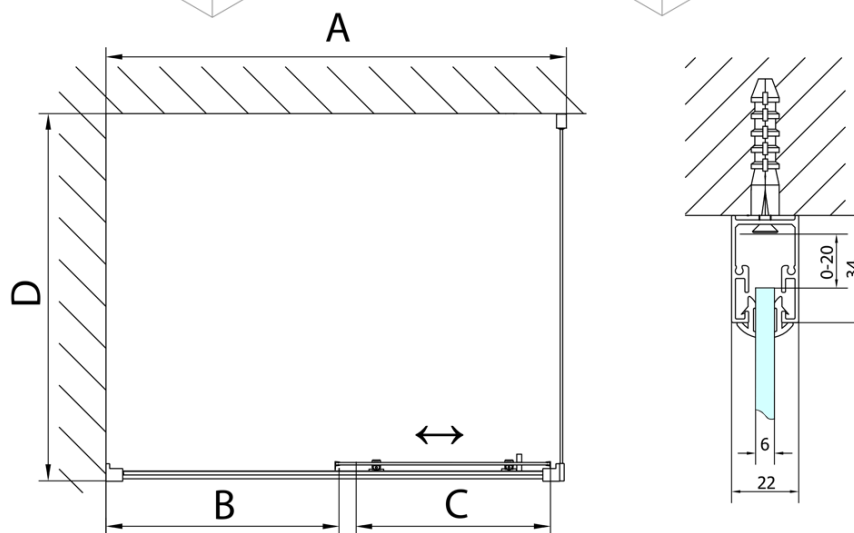

DEEP obdĺžniková sprchová zástena 1300x750mm L/P varianta, číre sklo

Objednací kód: MD1316MD3116

Základné informácie

Značka: Polysan

Séria: DEEP

Rozmery

Šírka: 1300 mm

Výška: 1650 mm

Hĺbka: 750 mm

Vlastnosti

Záruka: 2 roky

Hmotnosť / ks: 50 kg

Balenie: 2 ks

Farba profilu: Chróm

Tvar: Obdĺžnikové zásteny

Typ otvárania: Posuvné

Smer otvárania: Univerzálne

Šírka vstupu: 530 mm

Typ výplne: Číre sklo

Hrúbka skla: 6 mm

Vlastnosti: Rámové prevedenie

Odporúčame prikúpiť

1 ks DEEP hlboká sprchová vanička, obdĺžnik 130x75x26cm, biela (Objednací kód: 72942)

1 ks Vaňová súprava, click-clack, dĺžka 1200mm, zátka 72mm, chróm (Objednací kód: 71858)

DEEP obdĺžniková sprchová zástena 1300x750mm L/P varianta, číre sklo

Technický list

| MODEL | A | B | C |
|--------|-----------|------|------|
| MD1116 | 1090-1130 | ~480 | ~430 |
| MD1216 | 1190-1230 | ~530 | ~480 |
| MD1316 | 1290-1330 | ~580 | ~530 |
| MD1416 | 1390-1430 | ~630 | ~580 |
| MD1516 | 1490-1530 | ~680 | ~630 |
| MD1616 | 1590-1630 | ~730 | ~680 |