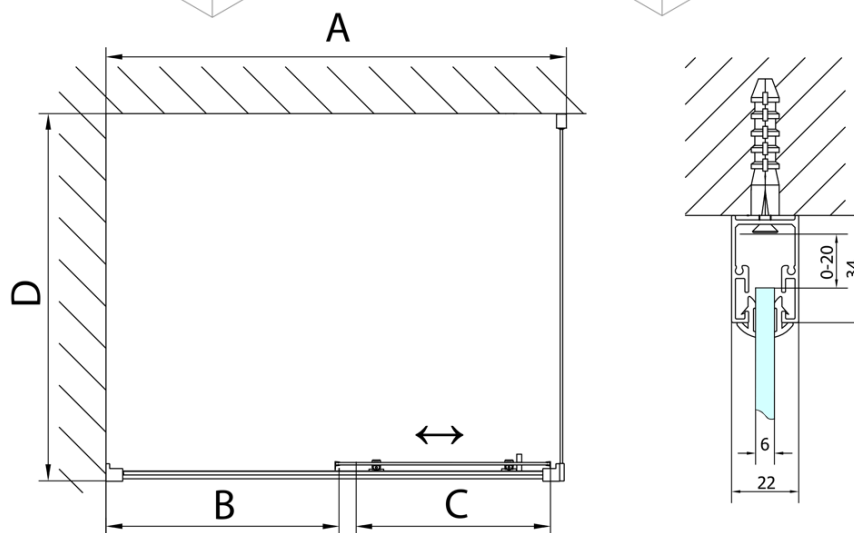

DEEP obdĺžniková sprchová zástena 1300x750mm L/P varianta, číre sklo

Objednací kód: MD1316MD3116

Základné informácie

Značka: Polysan

Séria: DEEP

Rozmery

Šírka: 1300 mm

Výška: 1650 mm

Hĺbka: 750 mm

Vlastnosti

Farba profilu: Chróm - Leštený hliník

Tvar: Obdĺžnikové zásteny

Typ otvárania: Posuvné

Smer otvárania: Univerzálne

Šírka vstupu: 530 mm

Typ výplne: Číre sklo

Hrúbka skla: 6 mm

Vlastnosti: Rámové prevedenie

Hmotnosť / ks: 49.93 kg

Balenie: 2 ks

Záruka: 2 roky

Odporúčame prikúpiť

1 ks Vaňová súprava Click Clack, L-900mm, 6/4", ABS/chrom (Objednací kód: 164.390.1)

1 ks DEEP hlboká sprchová vanička, obdĺžnik 130x75x26cm, biela (Objednací kód: 72942)

DEEP obdĺžniková sprchová zástena 1300x750mm
L/P varianta, číre sklo

Technický list

MODEL	A	B	C
MD1116	1090-1130	~480	~430
MD1216	1190-1230	~530	~480
MD1316	1290-1330	~580	~530
MD1416	1390-1430	~630	~580
MD1516	1490-1530	~680	~630
MD1616	1590-1630	~730	~680