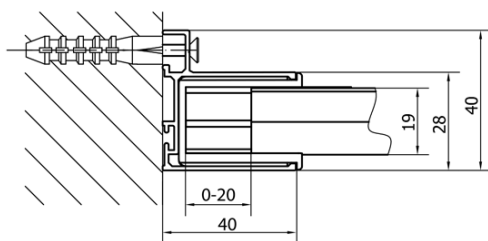

DEEP obdĺžniková sprchová zástena 1300x750mm L/P varianta, číre sklo

Objednací kód: MD1316MD3116

Základné informácie

Značka: Polysan

Séria: DEEP

Rozmery

Šírka: 1300 mm

Výška: 1650 mm

Hĺbka: 750 mm

Vlastnosti

Farba profilu: Chróm

Tvar: Obdĺžnikové zásteny

Typ otvárania: Posuvné

Smer otvárania: Univerzálne

Šírka vstupu: 530 mm

Typ výplne: Číre sklo

Hrúbka skla: 6 mm

Vlastnosti: Rámové prevedenie

Hmotnosť / ks: 50.0 kg

Balenie: 2 ks

Záruka: 2 roky

Odporúčame prikúpiť

1 ks DEEP hlboká sprchová vanička, obdĺžnik 130x75x26cm, biela (Objednací kód: 72942)

1 ks Vaňová súprava, click-clack, dĺžka 1200mm, zátka 72mm, chróm (Objednací kód: 71858)

DEEP obdĺžniková sprchová zástena 1300x750mm L/P varianta, číre sklo

Technický list

MODEL	A	B	C
MD1116	1090-1130	~480	~430
MD1216	1190-1230	~530	~480
MD1316	1290-1330	~580	~530
MD1416	1390-1430	~630	~580
MD1516	1490-1530	~680	~630
MD1616	1590-1630	~730	~680