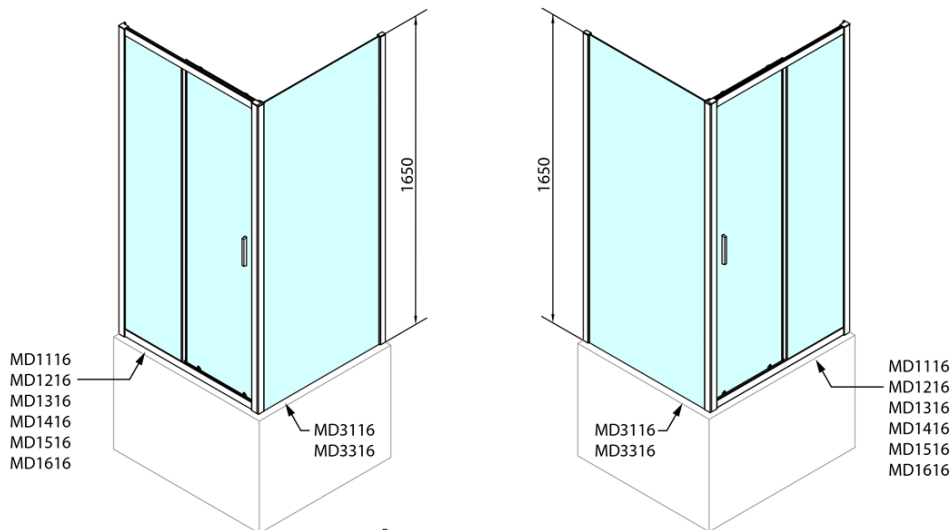

DEEP obdĺžniková sprchová zástena 1300x750mm L/P varianta, číre sklo

Objednací kód: MD1316MD3116

Základné informácie

Značka: Polysan

Séria: DEEP

Rozmery

Šírka: 1300 mm

Výška: 1650 mm

Hĺbka: 750 mm

Vlastnosti

Záruka: 2 roky

Hmotnosť / ks: 50 kg

Balenie: 2 ks

Farba profilu: Chróm

Tvar: Obdĺžnikové zásteny

Typ otvárania: Posuvné

Smer otvárania: Univerzálne

Šírka vstupu: 530 mm

Typ výplne: Číre sklo

Hrúbka skla: 6 mm

Vlastnosti: Rámové prevedenie

Odporúčame prikúpiť

1 ks DEEP hlboká sprchová vanička, obdĺžnik 130x75x26cm, biela (Objednací kód: 72942)

1 ks Vaňová súprava, click-clack, dĺžka 1200mm, zátka 72mm, chróm (Objednací kód: 71858)

DEEP obdĺžniková sprchová zástena 1300x750mm L/P varianta, číre sklo

Technický list

| MODEL | A | B | C |
|--------|-----------|------|------|
| MD1116 | 1090-1130 | ~480 | ~430 |
| MD1216 | 1190-1230 | ~530 | ~480 |
| MD1316 | 1290-1330 | ~580 | ~530 |
| MD1416 | 1390-1430 | ~630 | ~580 |
| MD1516 | 1490-1530 | ~680 | ~630 |
| MD1616 | 1590-1630 | ~730 | ~680 |