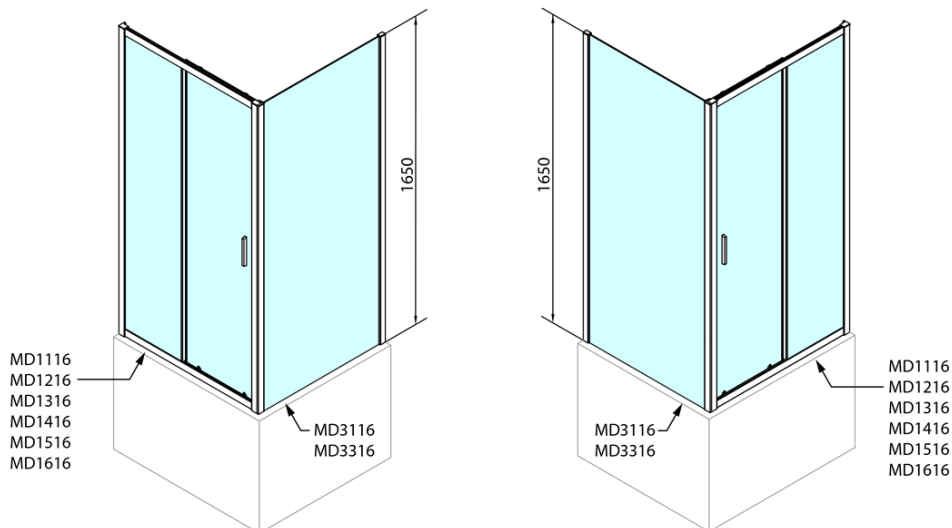

DEEP obdĺžniková sprchová zástena 1300x750mm L/P varianta, číre sklo

Objednací kód: MD1316MD3116

Základné informácie

Značka: Polysan

Séria: DEEP

Rozmery

Šírka: 1300 mm

Výška: 1650 mm

Hĺbka: 750 mm

Vlastnosti

Farba profilu: Chróm - Leštený hliník

Tvar: Obdĺžnikové zásteny

Typ otvárania: Posuvné

Smer otvárania: Univerzálne

Šírka vstupu: 530 mm

Typ výplne: Číre sklo

Hrúbka skla: 6 mm

Vlastnosti: Rámové prevedenie

Hmotnosť / ks: 49.93 kg

Balenie: 2 ks

Záruka: 2 roky

Odporúčame prikúpiť

1 ks Vaňová súprava Click Clack, L-900mm, 6/4", ABS/chrom (Objednací kód: 164.390.1)

1 ks DEEP hlboká sprchová vanička, obdĺžnik 130x75x26cm, biela (Objednací kód: 72942)

DEEP obdĺžniková sprchová zástena 1300x750mm
L/P varianta, číre sklo

Technický list

MODEL	A	B	C
MD1116	1090-1130	~480	~430
MD1216	1190-1230	~530	~480
MD1316	1290-1330	~580	~530
MD1416	1390-1430	~630	~580
MD1516	1490-1530	~680	~630
MD1616	1590-1630	~730	~680