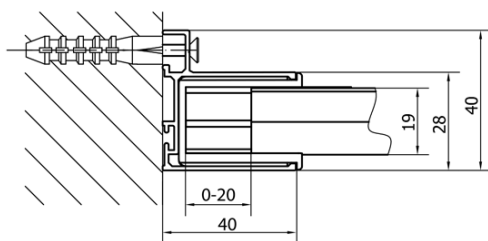

DEEP obdĺžniková sprchová zástena 1300x750mm L/P varianta, číre sklo

Objednací kód: MD1316MD3116

Základné informácie

Značka: Polysan

Séria: DEEP

Rozmery

Šírka: 1300 mm

Výška: 1650 mm

Hĺbka: 750 mm

Vlastnosti

Záruka: 2 roky

Hmotnosť / ks: 50 kg

Balenie: 2 ks

Farba profilu: Chróm

Tvar: Obdĺžnikové zásteny

Typ otvárania: Posuvné

Smer otvárania: Univerzálne

Šírka vstupu: 530 mm

Typ výplne: Číre sklo

Hrúbka skla: 6 mm

Vlastnosti: Rámové prevedenie

Odporúčame prikúpiť

1 ks DEEP hlboká sprchová vanička, obdĺžnik 130x75x26cm, biela (Objednací kód: 72942)

1 ks Vaňová súprava, click-clack, dĺžka 1200mm, zátka 72mm, chróm (Objednací kód: 71858)

DEEP obdĺžniková sprchová zástena 1300x750mm L/P varianta, číre sklo

Technický list

| MODEL | A | B | C |
|--------|-----------|------|------|
| MD1116 | 1090-1130 | ~480 | ~430 |
| MD1216 | 1190-1230 | ~530 | ~480 |
| MD1316 | 1290-1330 | ~580 | ~530 |
| MD1416 | 1390-1430 | ~630 | ~580 |
| MD1516 | 1490-1530 | ~680 | ~630 |
| MD1616 | 1590-1630 | ~730 | ~680 |