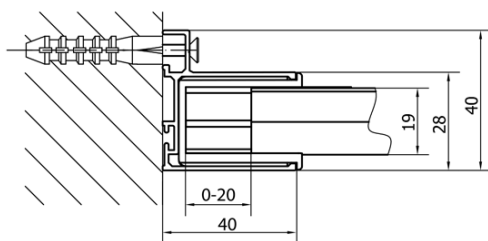

DEEP obdĺžniková sprchová zástena 1100x750mm L/P varianta, číre sklo

Objednací kód: MD1116MD3116

Základné informácie

Značka: Polysan

Séria: DEEP

Rozmery

Šírka: 1100 mm

Výška: 1650 mm

Hĺbka: 750 mm

Vlastnosti

Farba profilu: Chróm - Leštený hliník

Tvar: Obdĺžnikové zásteny

Typ otvárania: Posuvné

Smer otvárania: Univerzálne

Šírka vstupu: 430 mm

Typ výplne: Číre sklo

Hrúbka skla: 6 mm

Hmotnosť / ks: 46.0 kg

Balenie: 2 ks

Záruka: 2 roky

Odporúčame prikúpiť

1 ks DEEP hlboká sprchová vanička obdĺžnik 110x75x26cm, biela (Objednací kód: 72883)

1 ks Vaňová súprava Click Clack, L-900mm, 6/4", ABS/chrom (Objednací kód: 164.390.1)

DEEP obdĺžniková sprchová zástena 1100x750mm
L/P varianta, číre sklo

Technický list

MODEL	A	B	C
MD1116	1090-1130	~480	~430
MD1216	1190-1230	~530	~480
MD1316	1290-1330	~580	~530
MD1416	1390-1430	~630	~580
MD1516	1490-1530	~680	~630
MD1616	1590-1630	~730	~680