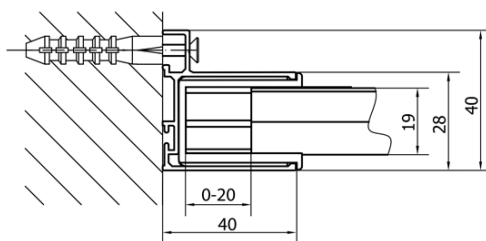

DEEP obdĺžniková sprchová zástena 1100x750mm
L/P varianta, číre sklo

Technický list

MODEL	A	B	C
MD1116	1090-1130	~480	~430
MD1216	1190-1230	~530	~480
MD1316	1290-1330	~580	~530
MD1416	1390-1430	~630	~580
MD1516	1490-1530	~680	~630
MD1616	1590-1630	~730	~680

MODEL	D
MD3116	730-750
MD3316	880-900