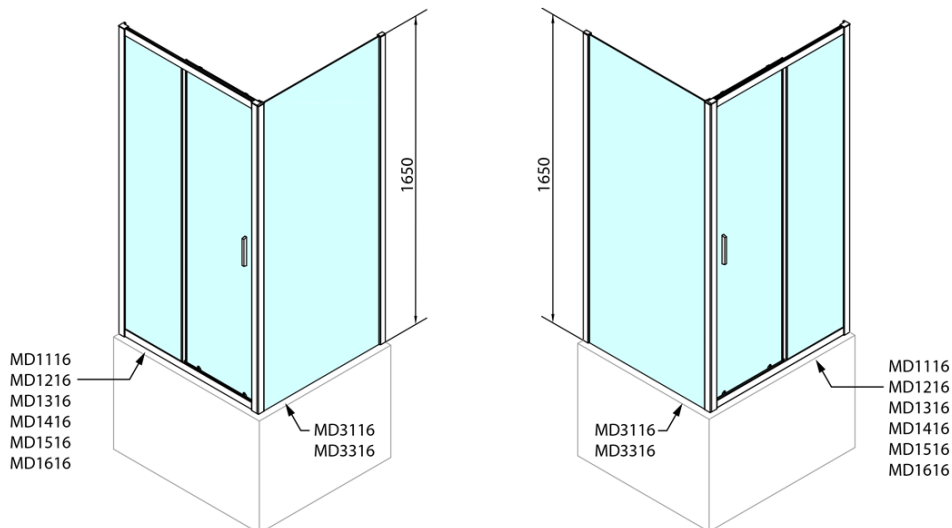

DEEP obdĺžniková sprchová zástena 1100x750mm L/P varianta, číre sklo

Objednací kód: MD1116MD3116

Základné informácie

Značka: Polysan

Séria: DEEP

Rozmery

Šírka: 1100 mm

Výška: 1650 mm

Hĺbka: 750 mm

Vlastnosti

Záruka: 2 roky

Hmotnosť / ks: 46 kg

Balenie: 2 ks

Farba profilu: Chróm

Tvar: Obdĺžnikové zásteny

Typ otvárania: Posuvné

Smer otvárania: Univerzálne

Šírka vstupu: 430 mm

Typ výplne: Číre sklo

Hrúbka skla: 6 mm

Odporúčame prikúpiť

1 ks DEEP hlboká sprchová vanička obdĺžnik 110x75x26cm, biela (Objednací kód: 72883)

1 ks Vaňová súprava, click-clack, dĺžka 1200mm, zátka 72mm, chróm (Objednací kód: 71858)

DEEP obdĺžniková sprchová zástena 1100x750mm
L/P varianta, číre sklo

Technický list

MODEL	A	B	C
MD1116	1090-1130	~480	~430
MD1216	1190-1230	~530	~480
MD1316	1290-1330	~580	~530
MD1416	1390-1430	~630	~580
MD1516	1490-1530	~680	~630
MD1616	1590-1630	~730	~680