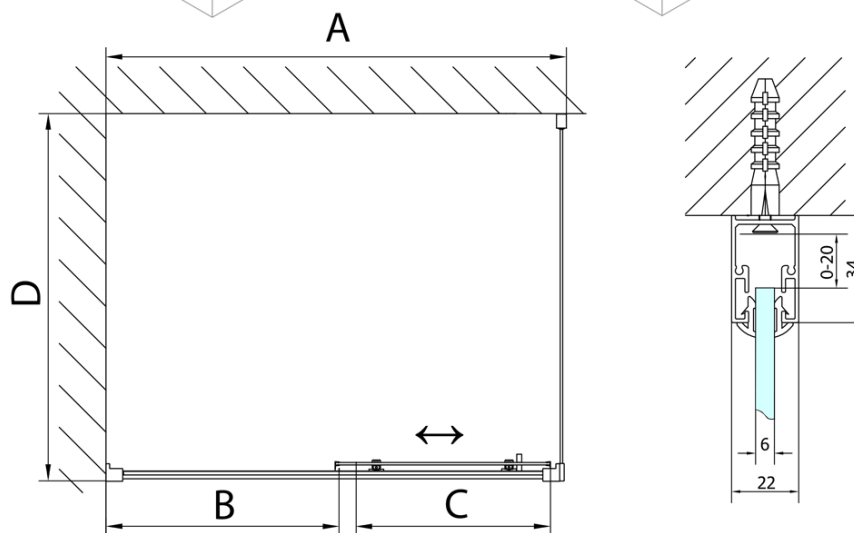

DEEP obdĺžniková sprchová zástena 1100x750mm L/P varianta, číre sklo

Objednací kód: MD1116MD3116

Základné informácie

Značka: Polysan

Séria: DEEP

Rozmery

Šírka: 1100 mm

Výška: 1650 mm

Hĺbka: 750 mm

Vlastnosti

Farba profilu: Chróm - Leštený hliník

Tvar: Obdĺžnikové zásteny

Typ otvárania: Posuvné

Smer otvárania: Univerzálne

Šírka vstupu: 430 mm

Typ výplne: Číre sklo

Hrúbka skla: 6 mm

Hmotnosť / ks: 46.0 kg

Balenie: 2 ks

Záruka: 2 roky

Odporúčame prikúpiť

1 ks DEEP hlboká sprchová vanička obdĺžnik 110x75x26cm, biela (Objednací kód: 72883)

1 ks Vaňová súprava Click Clack, L-900mm, 6/4", ABS/chrom (Objednací kód: 164.390.1)

DEEP obdĺžniková sprchová zástena 1100x750mm
L/P varianta, číre sklo

Technický list

MODEL	A	B	C
MD1116	1090-1130	~480	~430
MD1216	1190-1230	~530	~480
MD1316	1290-1330	~580	~530
MD1416	1390-1430	~630	~580
MD1516	1490-1530	~680	~630
MD1616	1590-1630	~730	~680