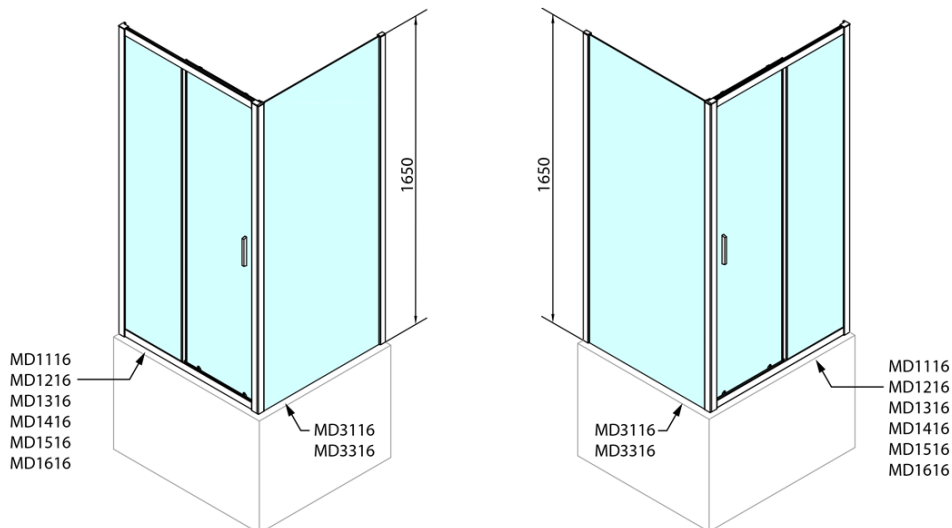

DEEP obdĺžniková sprchová zástena 1100x750mm
L/P varianta, číre sklo

Technický list

MODEL	A	B	C
MD1116	1090-1130	~480	~430
MD1216	1190-1230	~530	~480
MD1316	1290-1330	~580	~530
MD1416	1390-1430	~630	~580
MD1516	1490-1530	~680	~630
MD1616	1590-1630	~730	~680

MODEL	D
MD3116	730-750
MD3316	880-900