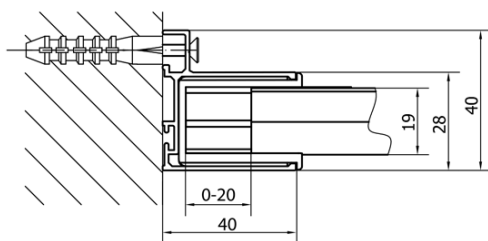

DEEP obdĺžniková sprchová zástena 1100x750mm L/P varianta, číre sklo

Objednací kód: MD1116MD3116

Základné informácie

Značka: Polysan

Séria: DEEP

Rozmery

Šírka: 1100 mm

Výška: 1650 mm

Hĺbka: 750 mm

Vlastnosti

Záruka: 2 roky

Hmotnosť / ks: 46 kg

Balenie: 2 ks

Farba profilu: Chróm

Tvar: Obdĺžnikové zásteny

Typ otvárania: Posuvné

Smer otvárania: Univerzálne

Šírka vstupu: 430 mm

Typ výplne: Číre sklo

Hrúbka skla: 6 mm

Odporúčame prikúpiť

1 ks DEEP hlboká sprchová vanička obdĺžnik 110x75x26cm, biela (Objednací kód: 72883)

1 ks Vaňová súprava, click-clack, dĺžka 1200mm, zátka 72mm, chróm (Objednací kód: 71858)

DEEP obdĺžniková sprchová zástena 1100x750mm
L/P varianta, číre sklo

Technický list

MODEL	A	B	C
MD1116	1090-1130	~480	~430
MD1216	1190-1230	~530	~480
MD1316	1290-1330	~580	~530
MD1416	1390-1430	~630	~580
MD1516	1490-1530	~680	~630
MD1616	1590-1630	~730	~680