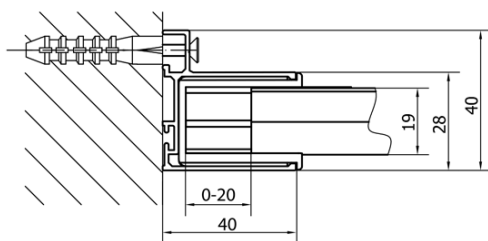

DEEP obdĺžniková sprchová zástena 1100x750mm L/P varianta, číre sklo

Objednací kód: MD1116MD3116

Základné informácie

Značka: Polysan

Séria: DEEP

Rozmery

Šírka: 1100 mm

Výška: 1650 mm

Hĺbka: 750 mm

Vlastnosti

Farba profilu: Chróm - Leštený hliník

Tvar: Obdĺžnikové zásteny

Typ otvárania: Posuvné

Smer otvárania: Univerzálne

Šírka vstupu: 430 mm

Typ výplne: Číre sklo

Hrúbka skla: 6 mm

Hmotnosť / ks: 46.0 kg

Balenie: 2 ks

Záruka: 2 roky

Odporúčame prikúpiť

1 ks DEEP hlboká sprchová vanička obdĺžnik 110x75x26cm, biela (Objednací kód: 72883)

1 ks Vaňová súprava click-clack, L-900mm, 6/4", ABS/chrom (Objednací kód: 164.390.1)

DEEP obdĺžniková sprchová zástena 1100x750mm
L/P varianta, číre sklo

Technický list

MODEL	A	B	C
MD1116	1090-1130	~480	~430
MD1216	1190-1230	~530	~480
MD1316	1290-1330	~580	~530
MD1416	1390-1430	~630	~580
MD1516	1490-1530	~680	~630
MD1616	1590-1630	~730	~680