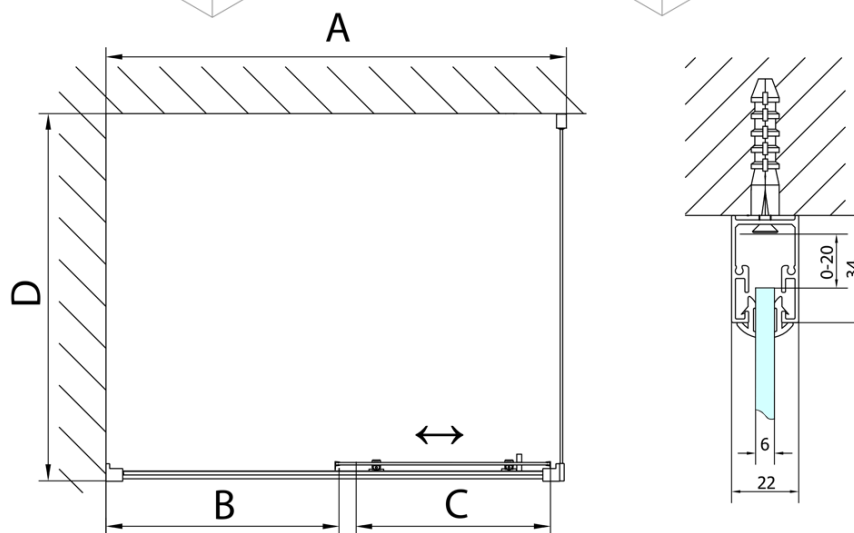

DEEP obdĺžniková sprchová zástena 1100x750mm L/P varianta, číre sklo

Objednací kód: MD1116MD3116

Základné informácie

Značka: Polysan

Séria: DEEP

Rozmery

Šírka: 1100 mm

Výška: 1650 mm

Hĺbka: 750 mm

Vlastnosti

Záruka: 2 roky

Hmotnosť / ks: 46 kg

Balenie: 2 ks

Farba profilu: Chróm

Tvar: Obdĺžnikové zásteny

Typ otvárania: Posuvné

Smer otvárania: Univerzálne

Šírka vstupu: 430 mm

Typ výplne: Číre sklo

Hrúbka skla: 6 mm

Odporúčame prikúpiť

1 ks DEEP hlboká sprchová vanička obdĺžnik 110x75x26cm, biela (Objednací kód: 72883)

1 ks Vaňová súprava, click-clack, dĺžka 1200mm, zátka 72mm, chróm (Objednací kód: 71858)

DEEP obdĺžniková sprchová zástena 1100x750mm
L/P varianta, číre sklo

Technický list

MODEL	A	B	C
MD1116	1090-1130	~480	~430
MD1216	1190-1230	~530	~480
MD1316	1290-1330	~580	~530
MD1416	1390-1430	~630	~580
MD1516	1490-1530	~680	~630
MD1616	1590-1630	~730	~680