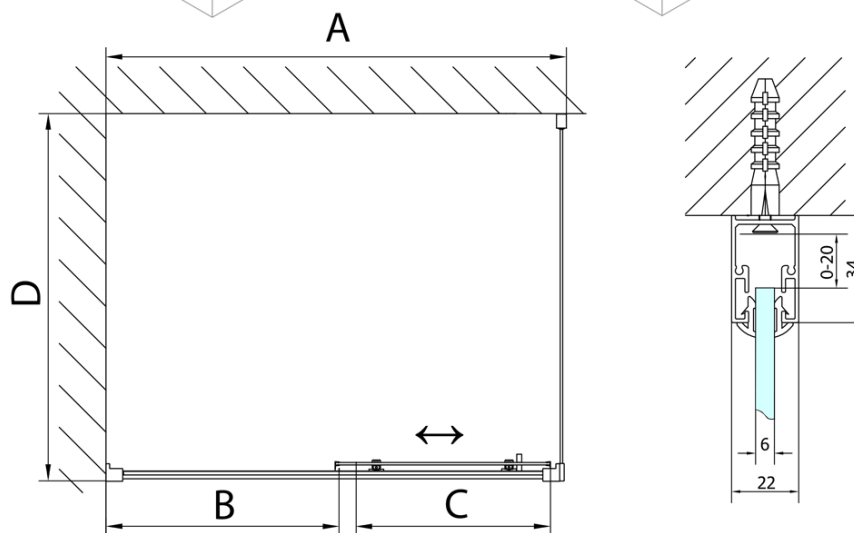

DEEP obdĺžniková sprchová zástena 1100x750mm L/P varianta, číre sklo

Objednací kód: MD1116MD3116

Základné informácie

Značka: Polysan

Séria: DEEP

Rozmery

Šírka: 1100 mm

Výška: 1650 mm

Hĺbka: 750 mm

Vlastnosti

Farba profilu: Chróm - Leštený hliník

Tvar: Obdĺžnikové zásteny

Typ otvárania: Posuvné

Smer otvárania: Univerzálne

Šírka vstupu: 430 mm

Typ výplne: Číre sklo

Hrúbka skla: 6 mm

Hmotnosť / ks: 46.0 kg

Balenie: 2 ks

Záruka: 2 roky

Odporúčame prikúpiť

1 ks DEEP hlboká sprchová vanička obdĺžnik 110x75x26cm, biela (Objednací kód: 72883)

1 ks Vaňová súprava click-clack, L-900mm, 6/4", ABS/chrom (Objednací kód: 164.390.1)

DEEP obdĺžniková sprchová zástena 1100x750mm
L/P varianta, číre sklo

Technický list

MODEL	A	B	C
MD1116	1090-1130	~480	~430
MD1216	1190-1230	~530	~480
MD1316	1290-1330	~580	~530
MD1416	1390-1430	~630	~580
MD1516	1490-1530	~680	~630
MD1616	1590-1630	~730	~680