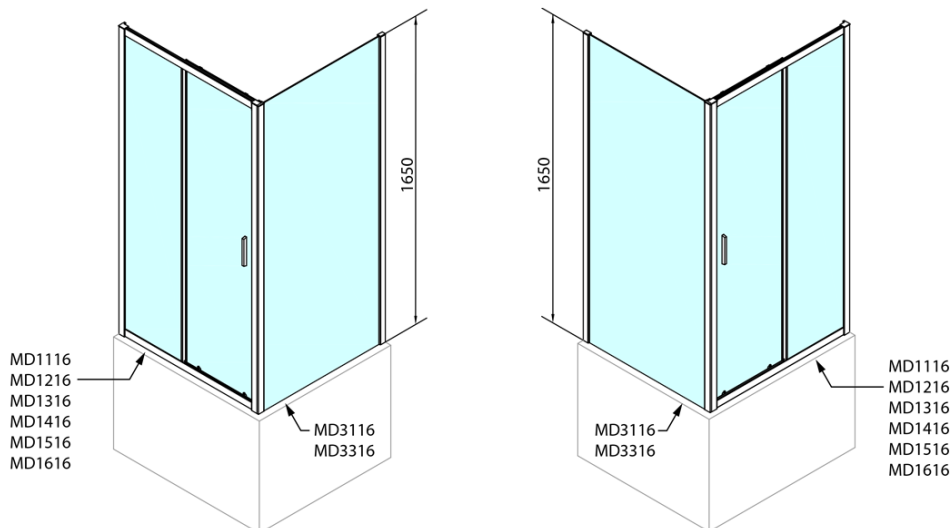

DEEP obdĺžniková sprchová zástena 1100x750mm L/P varianta, číre sklo

Objednací kód: MD1116MD3116

Základné informácie

Značka: Polysan

Séria: DEEP

Rozmery

Šírka: 1100 mm

Výška: 1650 mm

Hĺbka: 750 mm

Vlastnosti

Farba profilu: Chróm - Leštený hliník

Tvar: Obdĺžnikové zásteny

Typ otvárania: Posuvné

Smer otvárania: Univerzálne

Šírka vstupu: 430 mm

Typ výplne: Číre sklo

Hrúbka skla: 6 mm

Hmotnosť / ks: 46.0 kg

Balenie: 2 ks

Záruka: 2 roky

Odporúčame prikúpiť

1 ks DEEP hlboká sprchová vanička obdĺžnik 110x75x26cm, biela (Objednací kód: 72883)

1 ks Vaňová súprava Click Clack, L-900mm, 6/4", ABS/chrom (Objednací kód: 164.390.1)

DEEP obdĺžniková sprchová zástena 1100x750mm
L/P varianta, číre sklo

Technický list

MODEL	A	B	C
MD1116	1090-1130	~480	~430
MD1216	1190-1230	~530	~480
MD1316	1290-1330	~580	~530
MD1416	1390-1430	~630	~580
MD1516	1490-1530	~680	~630
MD1616	1590-1630	~730	~680