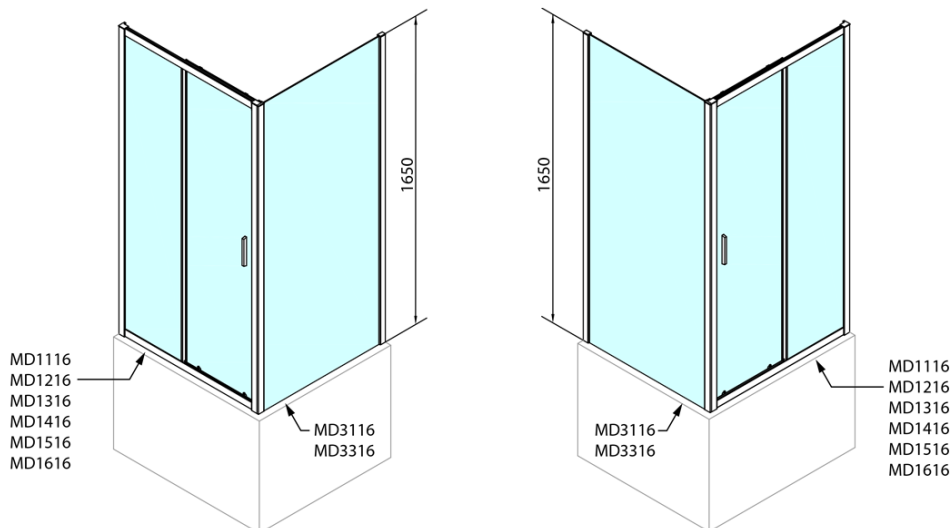

DEEP obdĺžniková sprchová zástena 1100x750mm L/P varianta, číre sklo

Objednací kód: MD1116MD3116

Základné informácie

Značka: Polysan

Séria: DEEP

Rozmery

Šírka: 1100 mm

Výška: 1650 mm

Hĺbka: 750 mm

Vlastnosti

Farba profilu: Chróm - Leštený hliník

Tvar: Obdĺžnikové zásteny

Typ otvárania: Posuvné

Smer otvárania: Univerzálne

Šírka vstupu: 430 mm

Typ výplne: Číre sklo

Hrúbka skla: 6 mm

Hmotnosť / ks: 46.0 kg

Balenie: 2 ks

Záruka: 2 roky

Odporúčame prikúpiť

1 ks DEEP hlboká sprchová vanička obdĺžnik 110x75x26cm, biela (Objednací kód: 72883)

1 ks Vaňová súprava click-clack, L-900mm, 6/4", ABS/chrom (Objednací kód: 164.390.1)

DEEP obdĺžniková sprchová zástena 1100x750mm
L/P varianta, číre sklo

Technický list

MODEL	A	B	C
MD1116	1090-1130	~480	~430
MD1216	1190-1230	~530	~480
MD1316	1290-1330	~580	~530
MD1416	1390-1430	~630	~580
MD1516	1490-1530	~680	~630
MD1616	1590-1630	~730	~680