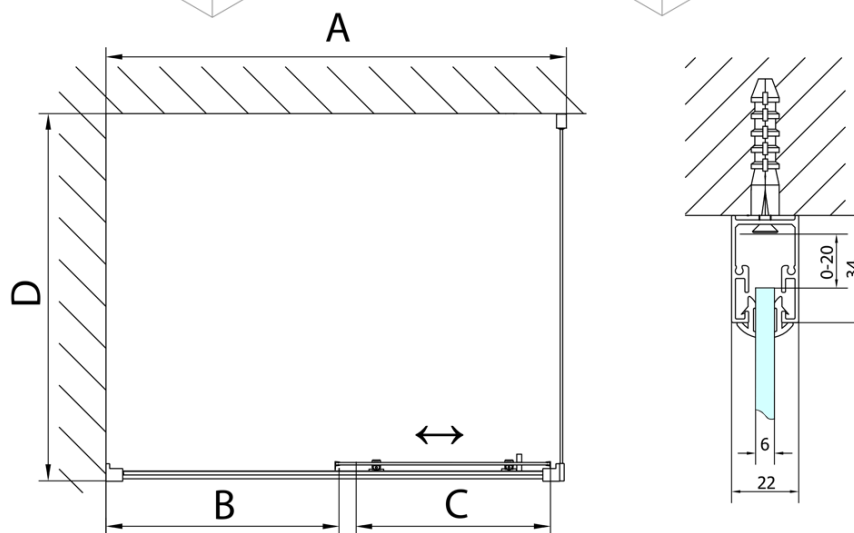

DEEP obdĺžniková sprchová zástena 1100x750mm
L/P varianta, číre sklo

Technický list

MODEL	A	B	C
MD1116	1090-1130	~480	~430
MD1216	1190-1230	~530	~480
MD1316	1290-1330	~580	~530
MD1416	1390-1430	~630	~580
MD1516	1490-1530	~680	~630
MD1616	1590-1630	~730	~680

MODEL	D
MD3116	730-750
MD3316	880-900