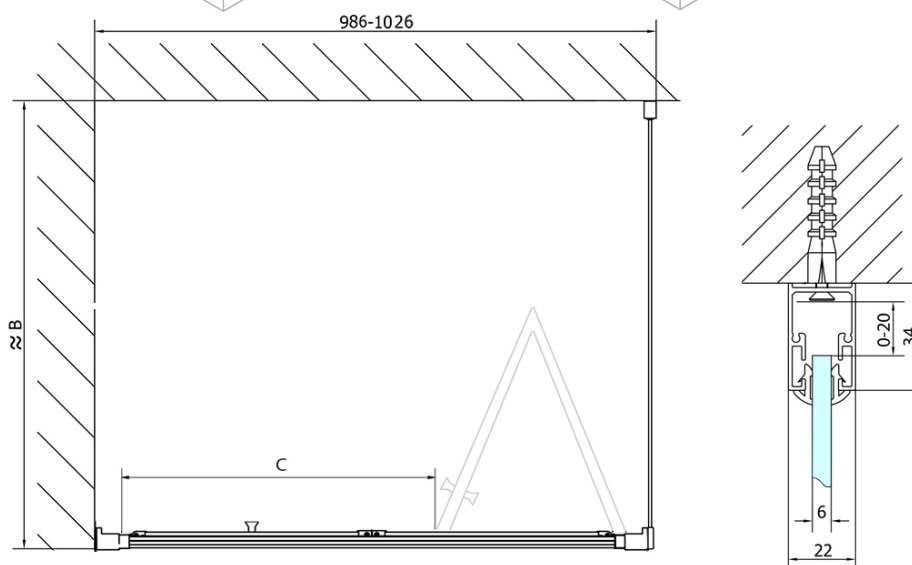

DEEP obdĺžniková sprchová zástena 1000x750mm
L/P varianta, číre sklo

Technický list

	B	C
MD1910-MD3116	730-750	625
MD1910-MD3316	880-900	625