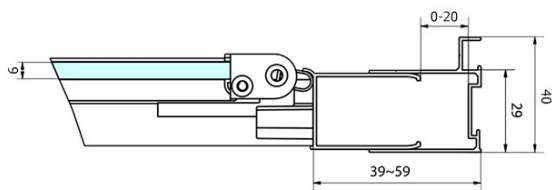

Hĺbka: 750 mm

Vlastnosti

Farba profilu: Chróm

Tvar: Obdĺžnikové zásteny

Typ otvárania: Skladacie

Smer otvárania: Univerzálne

Šírka vstupu: 625 mm

Typ výplne: Číre sklo

Hrúbka skla: 6 mm

Vlastnosti: Rámové prevedenie

Hmotnosť / ks: 46.0 kg

Balenie: 2 ks

Záruka: 2 roky

Odporúčame prikúpiť

1 ks Vaňová súprava, click-clack, dĺžka 1200mm, zátka 72mm, chróm (Objednací kód: 71858)

1 ks DEEP hlboká sprchová vanička, obdĺžnik 100x75x26cm, biela (Objednací kód: 72879)

DEEP obdĺžniková sprchová zástena 1000x750mm
L/P varianta, číre sklo

Technický list

	B	C
MD1910-MD3116	730-750	625
MD1910-MD3316	880-900	625