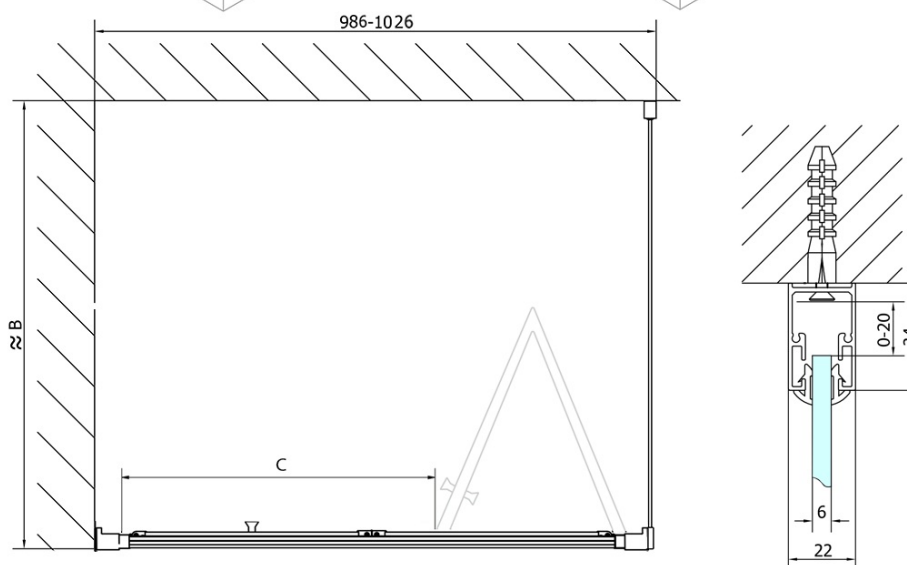

DEEP obdĺžniková sprchová zástena 1000x750mm L/P varianta, číre sklo

Objednací kód: MD1910MD3116

Základné informácie

Značka: Polysan

Séria: DEEP

Rozmery

Šírka: 1000 mm

Výška: 1650 mm

Hĺbka: 750 mm

Vlastnosti

Farba profilu: Chróm - Leštený hliník

Tvar: Obdĺžnikové zásteny

Typ otvárania: Skladacie

Smer otvárania: Univerzálne

Šírka vstupu: 625 mm

Typ výplne: Číre sklo

Hrúbka skla: 6 mm

Vlastnosti: Rámové prevedenie

Hmotnosť / ks: 46.0 kg

Balenie: 2 ks

Záruka: 2 roky

Odporúčame prikúpiť

1 ks Vaňová súprava, click-clack, dĺžka 1200mm, zátka 72mm, chróm (Objednací kód: 71858)

1 ks DEEP hlboká sprchová vanička, obdĺžnik 100x75x26cm, biela (Objednací kód: 72879)

DEEP obdĺžniková sprchová zástena 1000x750mm
L/P varianta, číre sklo

Technický list

	B	C
MD1910-MD3116	730-750	625
MD1910-MD3316	880-900	625