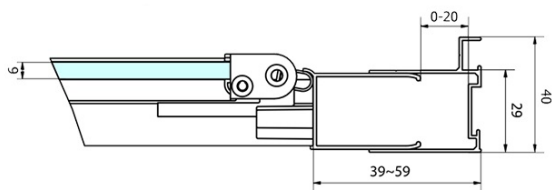

DEEP obdĺžniková sprchová zástena 1000x750mm
L/P varianta, číre sklo

Technický list

	B	C
MD1910-MD3116	730-750	625
MD1910-MD3316	880-900	625