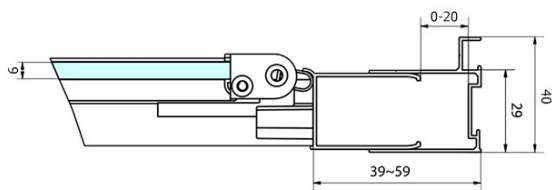

Hĺbka: 750 mm

Vlastnosti

Farba profilu: Chróm - Leštený hliník

Tvar: Obdĺžnikové zásteny

Typ otvárania: Skladacie

Smer otvárania: Univerzálne

Šírka vstupu: 625 mm

Typ výplne: Číre sklo

Hrúbka skla: 6 mm

Vlastnosti: Rámové prevedenie

Hmotnosť / ks: 46.0 kg

Balenie: 2 ks

Záruka: 2 roky

Odporúčame prikúpiť

1 ks Vaňová súprava, click-clack, dĺžka 1200mm, zátka 72mm, chróm (Objednací kód: 71858)

1 ks DEEP hlboká sprchová vanička, obdĺžnik 100x75x26cm, biela (Objednací kód: 72879)

DEEP obdĺžniková sprchová zástena 1000x750mm
L/P varianta, číre sklo

Technický list

	B	C
MD1910-MD3116	730-750	625
MD1910-MD3316	880-900	625