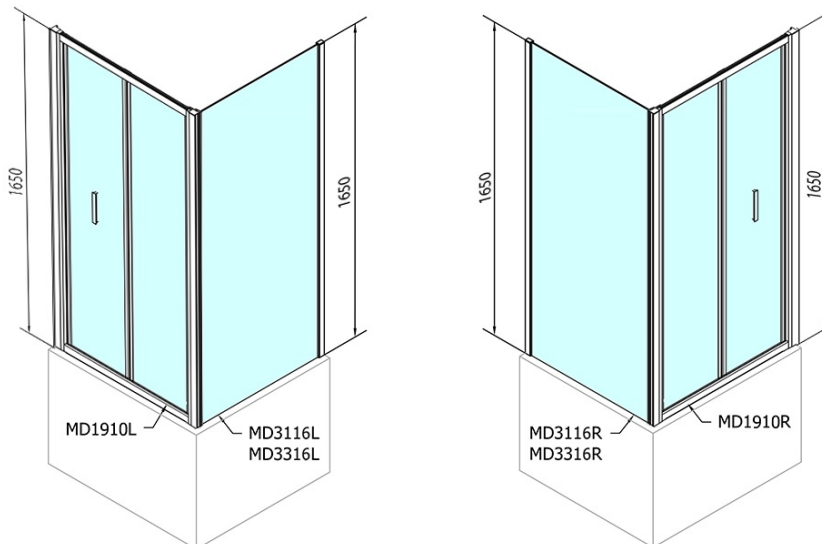

DEEP obdĺžniková sprchová zástena 1000x750mm L/P varianta, číre sklo

Objednací kód: MD1910MD3116

Základné informácie

Značka: Polysan

Séria: DEEP

Rozmery

Šírka: 1000 mm

Výška: 1650 mm

Hĺbka: 750 mm

Vlastnosti

Farba profilu: Chróm - Leštený hliník

Tvar: Obdĺžnikové zásteny

Typ otvárania: Skladacie

Smer otvárania: Univerzálne

Šírka vstupu: 625 mm

Typ výplne: Číre sklo

Hrúbka skla: 6 mm

Vlastnosti: Rámové prevedenie

Hmotnosť / ks: 46.0 kg

Balenie: 2 ks

Záruka: 2 roky

Odporúčame prikúpiť

1 ks Vaňová súprava, click-clack, dĺžka 1200mm, zátka 72mm, chróm (Objednací kód: 71858)

1 ks DEEP hlboká sprchová vanička, obdĺžnik 100x75x26cm, biela (Objednací kód: 72879)

DEEP obdĺžniková sprchová zástena 1000x750mm
L/P varianta, číre sklo

Technický list

	B	C
MD1910-MD3116	730-750	625
MD1910-MD3316	880-900	625