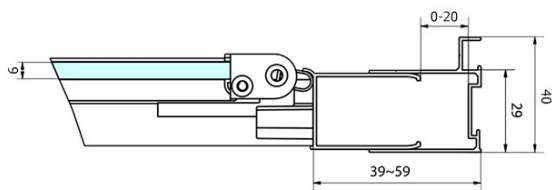

Hĺbka: 750 mm

Vlastnosti

Záruka: 2 roky

Hmotnosť / ks: 46 kg

Balenie: 2 ks

Farba profilu: Chróm

Tvar: Obdĺžnikové zásteny

Typ otvárania: Skladacie

Smer otvárania: Univerzálne

Šírka vstupu: 625 mm

Typ výplne: Číre sklo

Hrúbka skla: 6 mm

Vlastnosti: Rámové prevedenie

Odporúčame prikúpiť

1 ks Vaňová súprava, click-clack, dĺžka 1200mm, zátka 72mm, chróm (Objednací kód: 71858)

1 ks DEEP hlboká sprchová vanička, obdĺžnik 100x75x26cm, biela (Objednací kód: 72879)

DEEP obdĺžniková sprchová zástena 1000x750mm
L/P varianta, číre sklo

Technický list

	B	C
MD1910-MD3116	730-750	625
MD1910-MD3316	880-900	625