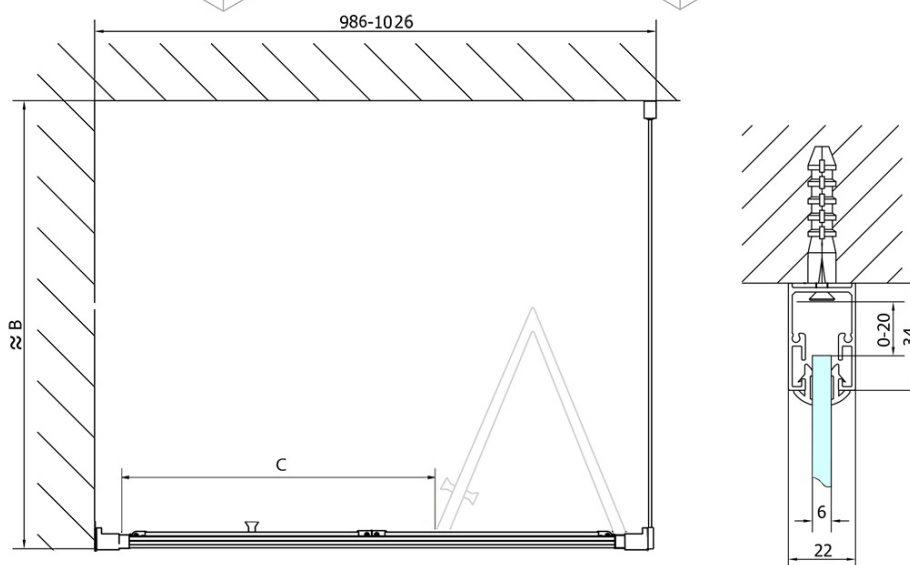

DEEP obdĺžniková sprchová zástena 1000x750mm L/P varianta, číre sklo

Objednací kód: MD1910MD3116

Základné informácie

Značka: Polysan

Séria: DEEP

Rozmery

Šírka: 1000 mm

Výška: 1650 mm

Hĺbka: 750 mm

Vlastnosti

Záruka: 2 roky

Hmotnosť / ks: 46 kg

Balenie: 2 ks

Farba profilu: Chróm

Tvar: Obdĺžnikové zásteny

Typ otvárania: Skladacie

Smer otvárania: Univerzálne

Šírka vstupu: 625 mm

Typ výplne: Číre sklo

Hrúbka skla: 6 mm

Vlastnosti: Rámové prevedenie

Odporúčame prikúpiť

1 ks Vaňová súprava, click-clack, dĺžka 1200mm, zátka 72mm, chróm (Objednací kód: 71858)

1 ks DEEP hlboká sprchová vanička, obdĺžnik 100x75x26cm, biela (Objednací kód: 72879)

DEEP obdĺžniková sprchová zástena 1000x750mm
L/P varianta, číre sklo

Technický list

	B	C
MD1910-MD3116	730-750	625
MD1910-MD3316	880-900	625