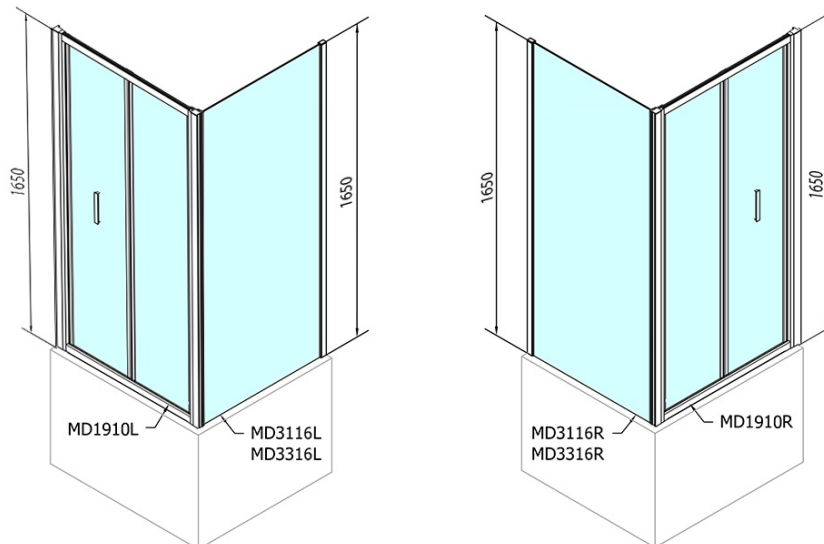

DEEP obdĺžniková sprchová zástena 1000x750mm L/P varianta, číre sklo

Objednací kód: MD1910MD3116

Základné informácie

Značka: Polysan

Séria: DEEP

Rozmery

Šírka: 1000 mm

Výška: 1650 mm

Hĺbka: 750 mm

Vlastnosti

Farba profilu: Chróm

Tvar: Obdĺžnikové zásteny

Typ otvárania: Skladacie

Smer otvárania: Univerzálne

Šírka vstupu: 625 mm

Typ výplne: Číre sklo

Hrúbka skla: 6 mm

Vlastnosti: Rámové prevedenie

Hmotnosť / ks: 46.0 kg

Balenie: 2 ks

Záruka: 2 roky

Odporúčame prikúpiť

1 ks Vaňová súprava, click-clack, dĺžka 1200mm, zátka 72mm, chróm (Objednací kód: 71858)

1 ks DEEP hlboká sprchová vanička, obdĺžnik 100x75x26cm, biela (Objednací kód: 72879)

DEEP obdĺžniková sprchová zástena 1000x750mm
L/P varianta, číre sklo

Technický list

	B	C
MD1910-MD3116	730-750	625
MD1910-MD3316	880-900	625