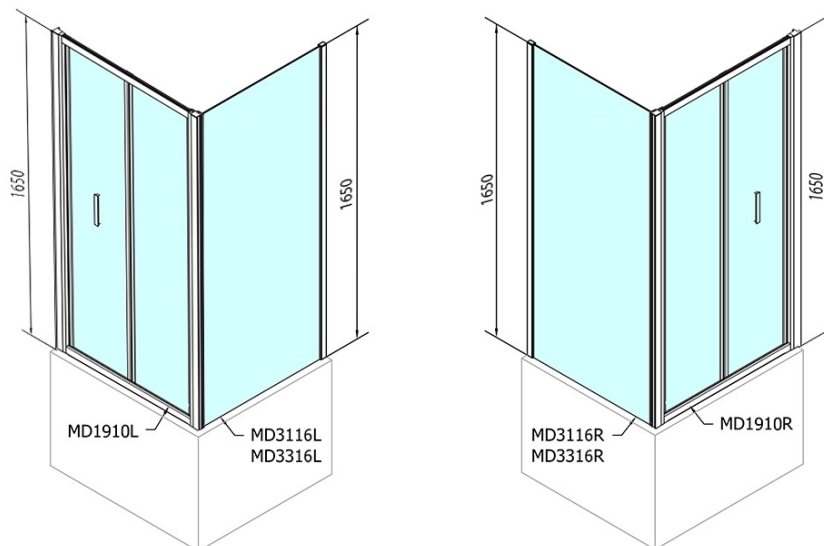

DEEP obdĺžniková sprchová zástena 1000x750mm L/P varianta, číre sklo

Objednací kód: MD1910MD3116

Základné informácie

Značka: Polysan

Séria: DEEP

Rozmery

Šírka: 1000 mm

Výška: 1650 mm

Hĺbka: 750 mm

Vlastnosti

Záruka: 2 roky

Hmotnosť / ks: 46 kg

Balenie: 2 ks

Farba profilu: Chróm

Tvar: Obdĺžnikové zásteny

Typ otvárania: Skladacie

Smer otvárania: Univerzálne

Šírka vstupu: 625 mm

Typ výplne: Číre sklo

Hrúbka skla: 6 mm

Vlastnosti: Rámové prevedenie

Odporúčame prikúpiť

1 ks Vaňová súprava, click-clack, dĺžka 1200mm, zátka 72mm, chróm (Objednací kód: 71858)

1 ks DEEP hlboká sprchová vanička, obdĺžnik 100x75x26cm, biela (Objednací kód: 72879)

DEEP obdĺžniková sprchová zástena 1000x750mm
L/P varianta, číre sklo

Technický list

	B	C
MD1910-MD3116	730-750	625
MD1910-MD3316	880-900	625