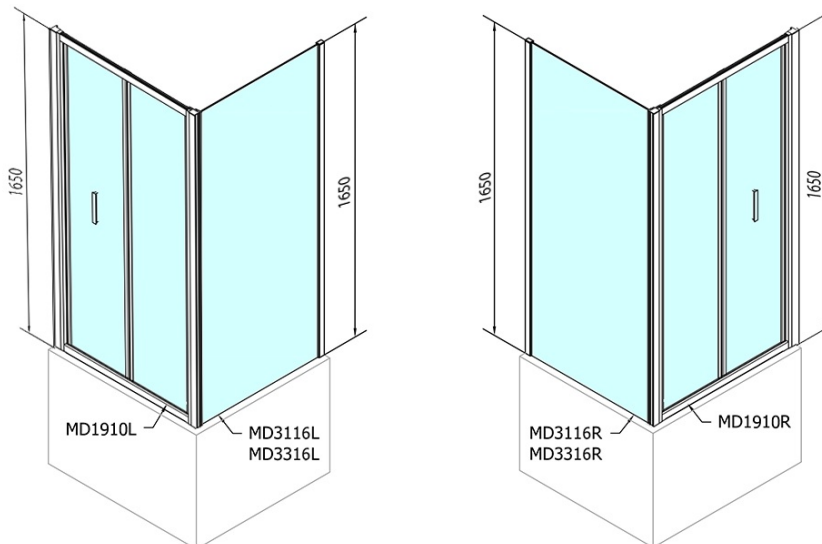

DEEP obdĺžniková sprchová zástena 1000x750mm
L/P varianta, číre sklo

Technický list

	B	C
MD1910-MD3116	730-750	625
MD1910-MD3316	880-900	625