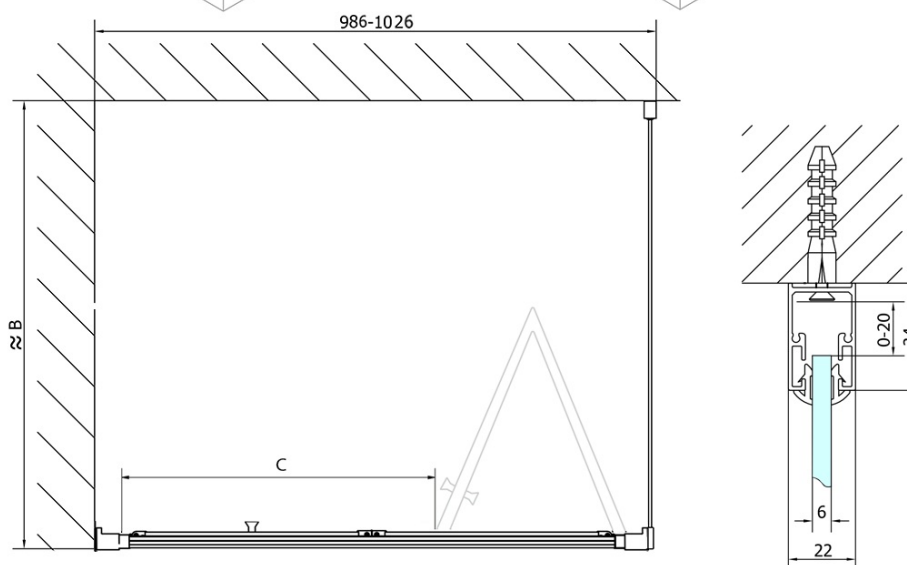

DEEP obdĺžniková sprchová zástena 1000x750mm L/P varianta, číre sklo

Objednací kód: MD1910MD3116

Základné informácie

Značka: Polysan

Séria: DEEP

Rozmery

Šírka: 1000 mm

Výška: 1650 mm

Hĺbka: 750 mm

Vlastnosti

Farba profilu: Chróm

Tvar: Obdĺžnikové zásteny

Typ otvárania: Skladacie

Smer otvárania: Univerzálne

Šírka vstupu: 625 mm

Typ výplne: Číre sklo

Hrúbka skla: 6 mm

Vlastnosti: Rámové prevedenie

Hmotnosť / ks: 46.0 kg

Balenie: 2 ks

Záruka: 2 roky

Odporúčame prikúpiť

1 ks Vaňová súprava, click-clack, dĺžka 1200mm, zátka 72mm, chróm (Objednací kód: 71858)

1 ks DEEP hlboká sprchová vanička, obdĺžnik 100x75x26cm, biela (Objednací kód: 72879)

DEEP obdĺžniková sprchová zástena 1000x750mm
L/P varianta, číre sklo

Technický list

	B	C
MD1910-MD3116	730-750	625
MD1910-MD3316	880-900	625