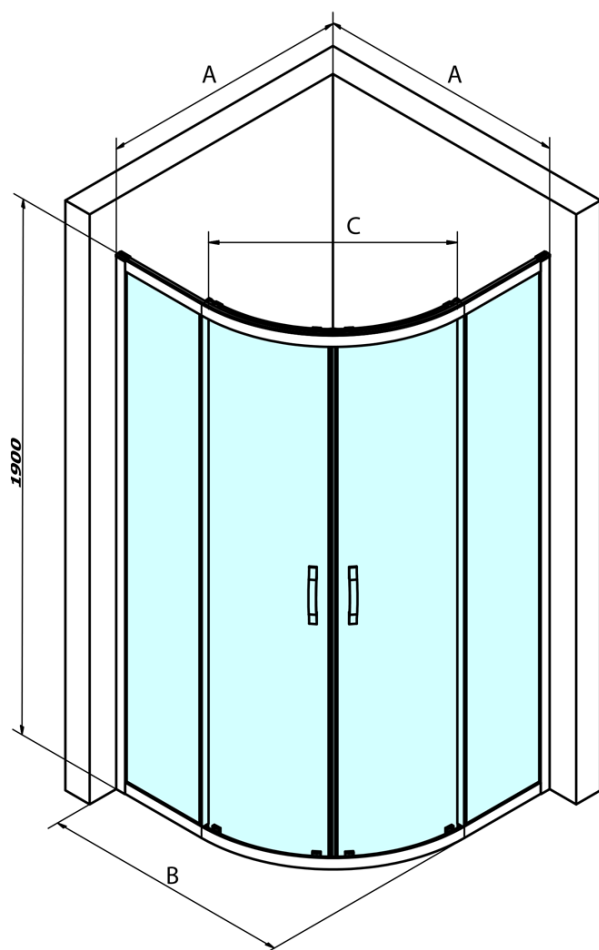

SIGMA SIMPLY štvrtkruhová sprchová zástena 900x900mm, R550, sklo Brick

Objednací kód: GS6590

Základné informácie

Značka: Gelco
Séria: SIGMA SIMPLY

Rozmery

Šírka: 900 mm
Výška: 1900 mm
Hĺbka: 900 mm

Vlastnosti

Záruka: 3 roky
Hmotnosť / ks: 60 kg
Balenie: 1 ks
Farba profilu: Chróm
Tvar: Štvrtkruhové zásteny
Typ otvárania: Posuvné
Šírka vstupu: 577 mm
Typ výplne: BRICK sklo
Úprava skla: Coated glass
Hrúbka skla: 6 mm
Rádus: R550
Vlastnosti: Rámové prevedenie
3D model: ÁNO

Náhradné diely

SIGMA SIMPLY/BORG spodný výklopný pojazd (Objednací kód: NDGS04)
SIGMA SIMPLY/BORG inštalačný set (Objednací kód: NDGS01)
SIGMA SIMPLY stenový profil (Objednací kód: NDGS03)
SIGMA SIMPLY/BORG Horný pojazd (Objednací kód: NDGS05)
Set magnetických tesnení 45 ° pre sklo 6/6mm, 1900mm (Objednací kód: NDGS09)
Set zvislých tesnení pre 6/6mm sklo, 1900mm (Objednací kód: NDGS02)
SIGMA SIMPLY madlo (Objednací kód: NDGS06)

SIGMA SIMPLY štvrtkruhová sprchová zástena
900x900mm, R550, sklo Brick

Technický list

MODEL	A	B	C
GS5580	780-800	800	400
GS5590	880-900	900	577
GS5510	980-1000	1000	577
GS6580	780-800	800	400
GS6590	880-900	900	577