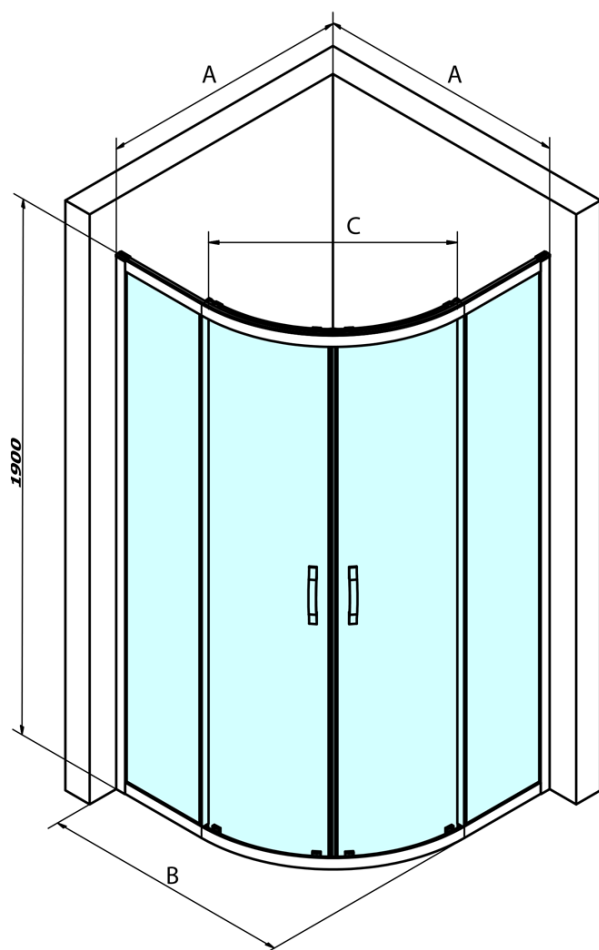

SIGMA SIMPLY štvrtkruhová sprchová zástena 900x900mm, R550, sklo Brick

Objednací kód: GS6590

Základné informácie

Značka: Gelco
Séria: SIGMA SIMPLY

Rozmery

Šírka: 900 mm
Výška: 1900 mm
Hĺbka: 900 mm

Vlastnosti

Farba profilu: Chróm - Leštený hliník
Tvar: Štvrtkruhové zásteny
Typ otvárania: Posuvné
Šírka vstupu: 577 mm
Typ výplne: BRICK sklo
Úprava skla: Coated glass
Hrúbka skla: 6 mm
Rádus: R550
Vlastnosti: Rámové prevedenie
Hmotnosť / ks: 60.0 kg
Balenie: 1 ks
Záruka: 3 roky

Náhradné diely

SIGMA SIMPLY/BORG inštalačný set (Objednací kód: NDGS01)
Set zvislých tesnení pre 6/6mm sklo, 1900mm (Objednací kód: NDGS02)
SIGMA SIMPLY/BORG Horný pojazd (Objednací kód: NDGS05)
SIGMA SIMPLY/BORG spodný výklopný pojazd (Objednací kód: NDGS04)
Set magnetických tesnení 45 ° pre sklo 6/6mm, 1900mm (Objednací kód: NDGS09)
SIGMA SIMPLY madlo (Objednací kód: NDGS06)

SIGMA SIMPLY štvrtkruhová sprchová zástena 900x900mm, R550, sklo Brick

Technický list

MODEL	A	B	C
GS5580	780-800	800	400
GS5590	880-900	900	577
GS5510	980-1000	1000	577
GS6580	780-800	800	400
GS6590	880-900	900	577