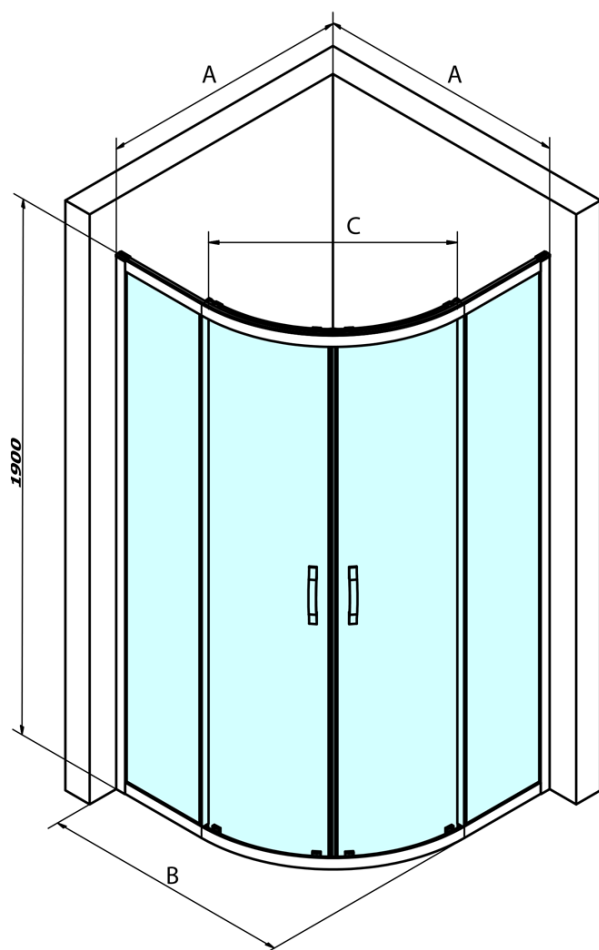

# SIGMA SIMPLY štvrtkruhová sprchová zástena 900x900mm, R550, sklo Brick

Objednací kód: GS6590

## Rozmery

Šírka: 900 mm  
Výška: 1900 mm  
Hĺbka: 900 mm

## Vlastnosti

Farba profilu: Chróm  
Tvar: Štvrtkruhové zásteny  
Typ otvárania: Posuvné  
Šírka vstupu: 577 mm  
Typ výplne: BRICK sklo  
Úprava skla: Coated glass  
Hrúbka skla: 6 mm  
Rádus: R550  
Vlastnosti: Rámové prevedenie  
Hmotnosť / ks: 60.0 kg  
Balenie: 1 ks  
Záruka: 3 roky

**SIGMA SIMPLY štvrtkruhová sprchová zástena**  
900x900mm, R550, sklo Brick

**Technický list**

| MODEL  | A        | B    | C   |
|--------|----------|------|-----|
| GS5580 | 780-800  | 800  | 400 |
| GS5590 | 880-900  | 900  | 577 |
| GS5510 | 980-1000 | 1000 | 577 |
| GS6580 | 780-800  | 800  | 400 |
| GS6590 | 880-900  | 900  | 577 |