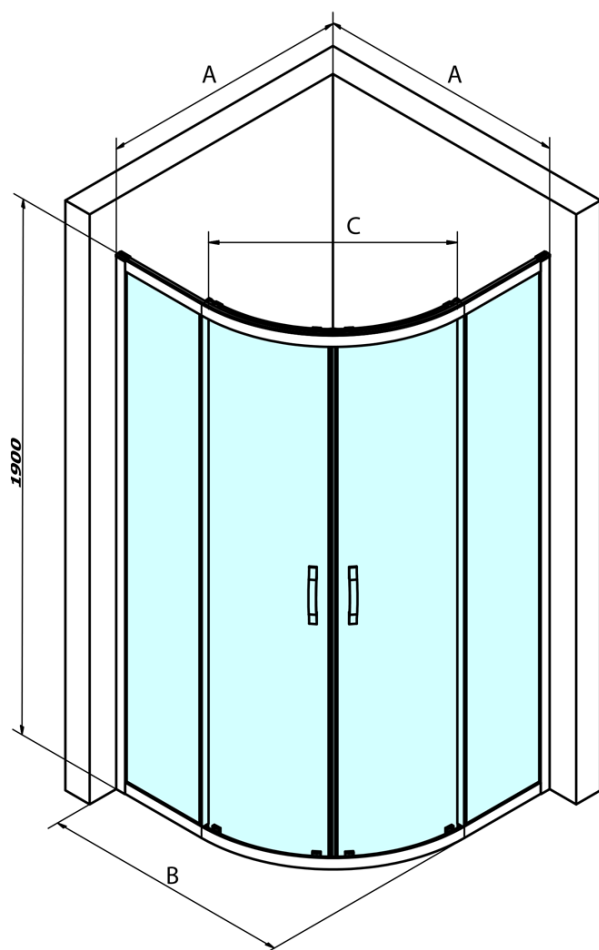

SIGMA SIMPLY štvrtkruhová sprchová zástena 800x800mm, R550, Brick sklo

Objednací kód: GS6580

Základné informácie

Značka: Gelco
Séria: SIGMA SIMPLY

Rozmery

Šírka: 800 mm
Výška: 1900 mm
Hĺbka: 800 mm

Vlastnosti

Záruka: 3 roky
Hmotnosť / ks: 54 kg
Balenie: 1 ks
Farba profilu: Chróm
Tvar: Štvrtkruhové zásteny
Typ otvárania: Posuvné
Šírka vstupu: 400 mm
Typ výplne: BRICK sklo
Úprava skla: Coated glass
Hrúbka skla: 6 mm
Rádus: R550
Vlastnosti: Rámové prevedenie
3D model: ÁNO

Náhradné diely

SIGMA SIMPLY/BORG spodný výklopný pojazd (Objednací kód: NDGS04)
SIGMA SIMPLY/BORG inštalačný set (Objednací kód: NDGS01)
SIGMA SIMPLY/BORG Horný pojazd (Objednací kód: NDGS05)
SIGMA SIMPLY stenový profil (Objednací kód: NDGS03)
Set magnetických tesnení 45 ° pre sklo 6/6mm, 1900mm (Objednací kód: NDGS09)
Set zvislých tesnení pre 6/6mm sklo, 1900mm (Objednací kód: NDGS02)
SIGMA SIMPLY madlo (Objednací kód: NDGS06)

SIGMA SIMPLY štvrtkruhová sprchová zástena 800x800mm, R550, Brick sklo

Technický list

MODEL	A	B	C
GS5580	780-800	800	400
GS5590	880-900	900	577
GS5510	980-1000	1000	577
GS6580	780-800	800	400
GS6590	880-900	900	577