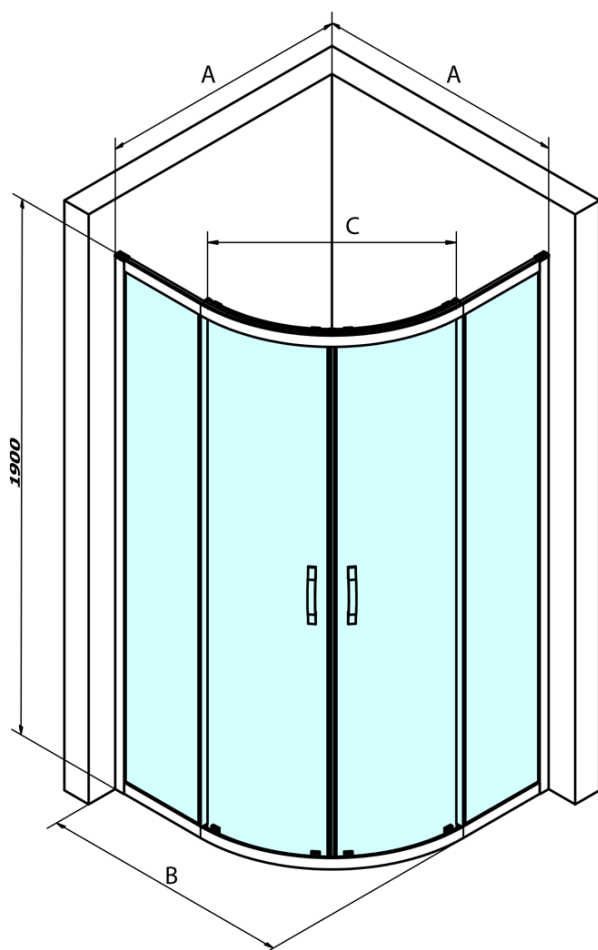

SIGMA SIMPLY štvrtkruhová sprchová zástena 800x800mm, R550, Brick sklo

Objednací kód: GS6580

Základné informácie

Značka: Gelco
Séria: SIGMA SIMPLY

Rozmery

Šírka: 800 mm
Výška: 1900 mm
Hĺbka: 800 mm

Vlastnosti

Farba profilu: Chróm - Leštený hliník
Tvar: Štvrtkruhové zásteny
Typ otvárania: Posuvné
Šírka vstupu: 400 mm
Typ výplne: BRICK sklo
Úprava skla: Coated glass
Hrúbka skla: 6 mm
Rádus: R550
Vlastnosti: Rámové prevedenie
Hmotnosť / ks: 54.0 kg
Balenie: 1 ks
Záruka: 3 roky

Náhradné diely

Set zvislých tesnení pre 6/6mm sklo, 1900mm (Objednací kód: NDGS02)
SIGMA SIMPLY/BORG inštalačný set (Objednací kód: NDGS01)
SIGMA SIMPLY/BORG spodný výklopný pojazd (Objednací kód: NDGS04)
SIGMA SIMPLY/BORG Horný pojazd (Objednací kód: NDGS05)
Set magnetických tesnení 45 ° pre sklo 6/6mm, 1900mm (Objednací kód: NDGS09)
SIGMA SIMPLY madlo (Objednací kód: NDGS06)

SIGMA SIMPLY štvrtkruhová sprchová zástena
800x800mm, R550, Brick sklo

Technický list

MODEL	A	B	C
GS5580	780-800	800	400
GS5590	880-900	900	577
GS5510	980-1000	1000	577
GS6580	780-800	800	400
GS6590	880-900	900	577