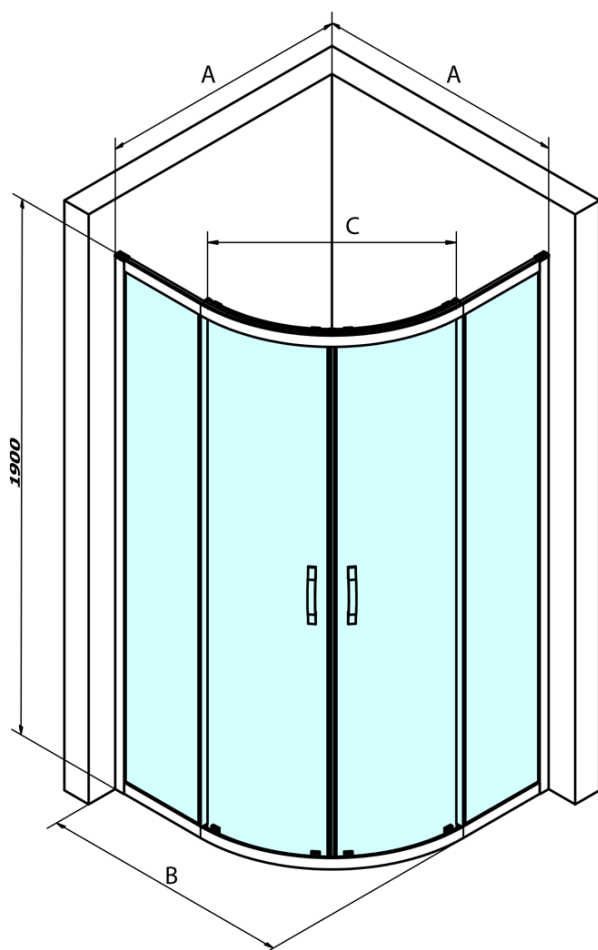

SIGMA SIMPLY štvrtkruhová sprchová zástena 900x900mm, R550, číre sklo

Objednací kód: GS5590

Základné informácie

Značka: Gelco
Séria: SIGMA SIMPLY

Rozmery

Šírka: 900 mm
Výška: 1900 mm
Hĺbka: 900 mm

Vlastnosti

Farba profilu: Chróm - Leštený hliník
Tvar: Štvrtkruhové zásteny
Typ otvárania: Posuvné
Šírka vstupu: 577 mm
Typ výplne: Číre sklo
Úprava skla: Coated glass
Hrúbka skla: 6 mm
Rádus: R550
Vlastnosti: Rámové prevedenie
Hmotnosť / ks: 60.0 kg
Balenie: 1 ks
Záruka: 3 roky

Náhradné diely

Set zvislých tesnení pre 6/6mm sklo, 1900mm (Objednací kód: NDGS02)

SIGMA SIMPLY/BORG inštalačný set (Objednací kód: NDGS01)

SIGMA SIMPLY/BORG Horný pojazd (Objednací kód: NDGS05)

SIGMA SIMPLY/BORG spodný výklopný pojazd (Objednací kód: NDGS04)

Set magnetických tesnení 45 ° pre sklo 6/6mm, 1900mm (Objednací kód: NDGS09)

SIGMA SIMPLY madlo (Objednací kód: NDGS06)

SIGMA SIMPLY štvrtkruhová sprchová zástena
900x900mm, R550, číre sklo

Technický list