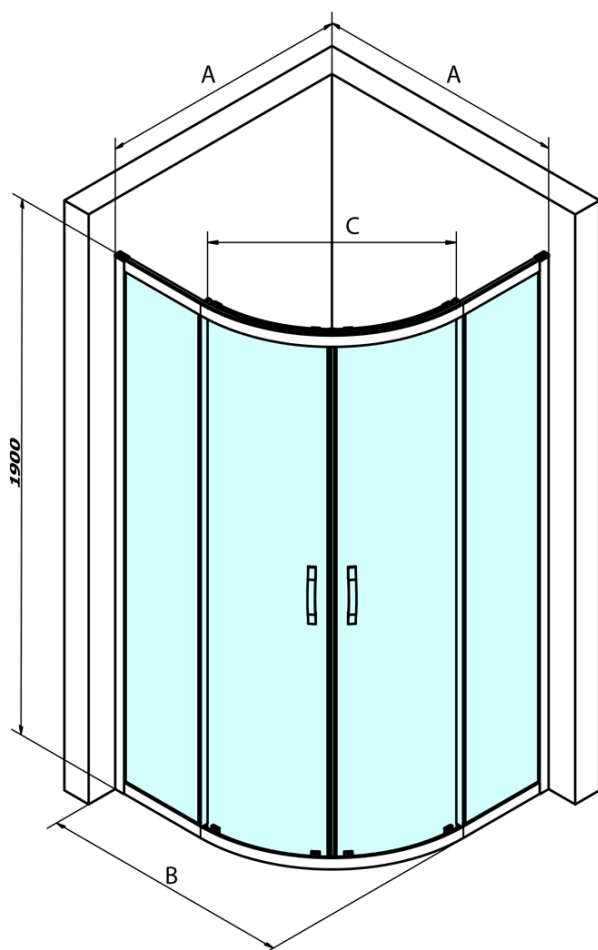

SIGMA SIMPLY štvrtkruhová sprchová zástena 900x900mm, R550, číre sklo

Objednací kód: GS5590

Základné informácie

Značka: Gelco
Séria: SIGMA SIMPLY

Rozmery

Šírka: 900 mm
Výška: 1900 mm
Hĺbka: 900 mm

Vlastnosti

Farba profilu: Chróm
Tvar: Štvrtkruhové zásteny
Typ otvárania: Posuvné
Šírka vstupu: 577 mm
Typ výplne: Číre sklo
Úprava skla: Coated glass
Hrúbka skla: 6 mm
Rádus: R550
Vlastnosti: Rámové prevedenie
Hmotnosť / ks: 40.51 kg
Balenie: 1 ks
Záruka: 3 roky

Náhradné diely

SIGMA SIMPLY/BORG spodný výklopný pojazd (Objednací kód: NDGS04)
SIGMA SIMPLY/BORG inštalačný set (Objednací kód: NDGS01)
SIGMA SIMPLY stenový profil (Objednací kód: NDGS03)
SIGMA SIMPLY/BORG Horný pojazd (Objednací kód: NDGS05)
Set magnetických tesnení 45 ° pre sklo 6/6mm, 1900mm (Objednací kód: NDGS09)
Set zvislých tesnení pre 6/6mm sklo, 1900mm (Objednací kód: NDGS02)
SIGMA SIMPLY madlo (Objednací kód: NDGS06)

SIGMA SIMPLY štvrtkruhová sprchová zástena 900x900mm, R550, číre sklo

Technický list

MODEL	A	B	C
GS5580	780-800	800	400
GS5590	880-900	900	577
GS5510	980-1000	1000	577
GS6580	780-800	800	400
GS6590	880-900	900	577