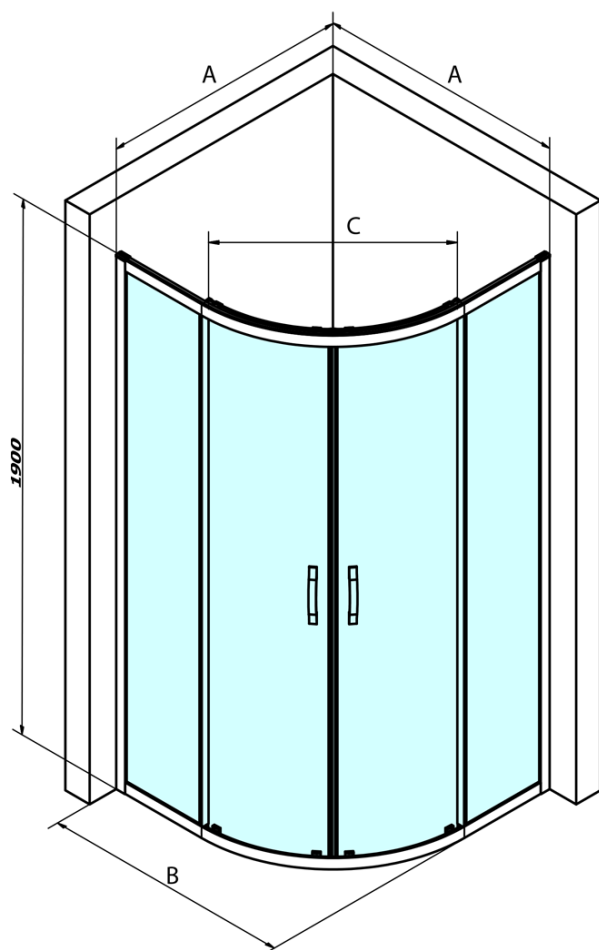

# SIGMA SIMPLY štvrtkruhová sprchová zástena 900x900mm, R550, číre sklo

Objednací kód: GS5590

## Rozmery

Šírka: 900 mm  
Výška: 1900 mm  
Hĺbka: 900 mm

## Vlastnosti

Farba profilu: Chróm - Leštený hliník  
Tvar: Štvrtkruhové zásteny  
Typ otvárania: Posuvné  
Šírka vstupu: 577 mm  
Typ výplne: Číre sklo  
Úprava skla: Coated glass  
Hrúbka skla: 6 mm  
Rádus: R550  
Vlastnosti: Rámové prevedenie  
Hmotnosť / ks: 40.51 kg  
Balenie: 1 ks  
Záruka: 3 roky

Set magnetických tesnení 45 ° pre sklo 6/6mm, 1900mm (Objednací kód: NDGS09)

SIGMA SIMPLY madlo (Objednací kód: NDGS06)

**SIGMA SIMPLY štvrtkruhová sprchová zástena**  
900x900mm, R550, číre sklo

**Technický list**