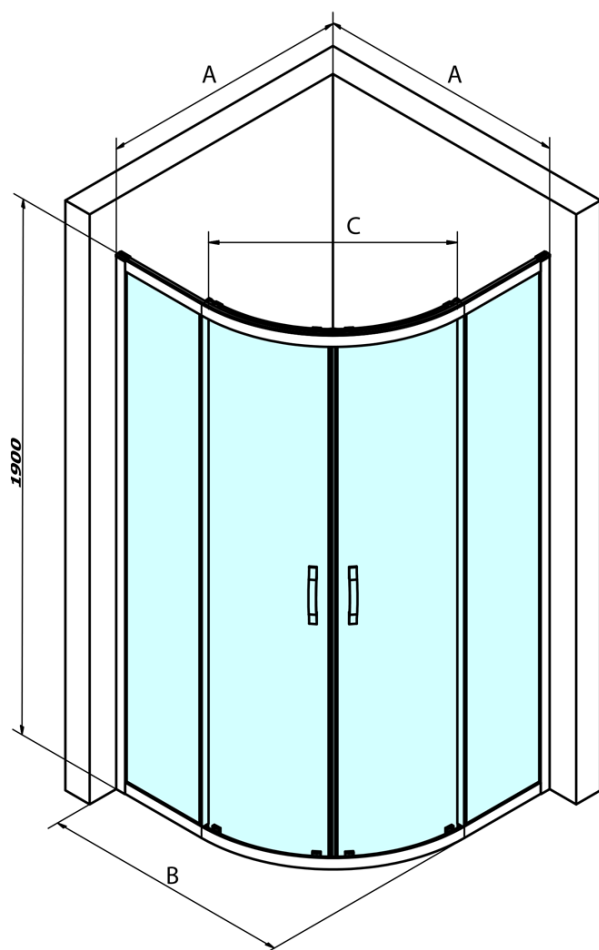

SIGMA SIMPLY štvrtkruhová sprchová zástena 800x800mm, R550, číre sklo

Objednací kód: GS5580

Základné informácie

Značka: Gelco
Séria: SIGMA SIMPLY

Rozmery

Šírka: 800 mm
Výška: 1900 mm
Hĺbka: 800 mm

Vlastnosti

Farba profilu: Chróm - Leštený hliník
Tvar: Štvrtkruhové zásteny
Typ otvárania: Posuvné
Šírka vstupu: 400 mm
Typ výplne: Číre sklo
Úprava skla: Coated glass
Hrúbka skla: 6 mm
Rádus: R550
Vlastnosti: Rámové prevedenie
Hmotnosť / ks: 54.0 kg
Balenie: 1 ks
Záruka: 3 roky

Náhradné diely

Set zvislých tesnení pre 6/6mm sklo, 1900mm (Objednací kód: NDGS02)
SIGMA SIMPLY/BORG inštalačný set (Objednací kód: NDGS01)
SIGMA SIMPLY/BORG spodný výklopný pojazd (Objednací kód: NDGS04)
SIGMA SIMPLY/BORG Horný pojazd (Objednací kód: NDGS05)
Set magnetických tesnení 45 ° pre sklo 6/6mm, 1900mm (Objednací kód: NDGS09)
SIGMA SIMPLY madlo (Objednací kód: NDGS06)

SIGMA SIMPLY štvrtkruhová sprchová zástena 800x800mm, R550, číre sklo

Technický list

MODEL	A	B	C
GS5580	780-800	800	400
GS5590	880-900	900	577
GS5510	980-1000	1000	577
GS6580	780-800	800	400
GS6590	880-900	900	577