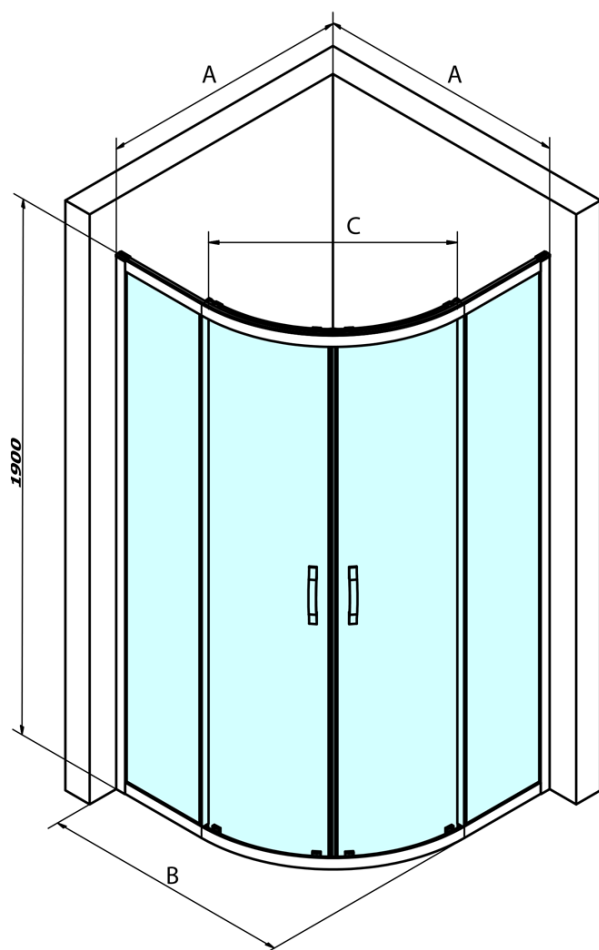

SIGMA SIMPLY štvrtkruhová sprchová zástena 800x800mm, R550, číre sklo

Objednací kód: GS5580

Základné informácie

Značka: Gelco
Séria: SIGMA SIMPLY

Rozmery

Šírka: 800 mm
Výška: 1900 mm
Hĺbka: 800 mm

Vlastnosti

Farba profilu: Chróm
Tvar: Štvrtkruhové zásteny
Typ otvárania: Posuvné
Šírka vstupu: 400 mm
Typ výplne: Číre sklo
Úprava skla: Coated glass
Hrúbka skla: 6 mm
Rádus: R550
Vlastnosti: Rámové prevedenie
Hmotnosť / ks: 54.0 kg
Balenie: 1 ks
Záruka: 3 roky

Náhradné diely

SIGMA SIMPLY/BORG spodný výklopný pojazd (Objednací kód: NDGS04)
SIGMA SIMPLY/BORG inštalačný set (Objednací kód: NDGS01)
SIGMA SIMPLY/BORG Horný pojazd (Objednací kód: NDGS05)
SIGMA SIMPLY stenový profil (Objednací kód: NDGS03)
Set magnetických tesnení 45 ° pre sklo 6/6mm, 1900mm (Objednací kód: NDGS09)
Set zvislých tesnení pre 6/6mm sklo, 1900mm (Objednací kód: NDGS02)
SIGMA SIMPLY madlo (Objednací kód: NDGS06)

SIGMA SIMPLY štvrtkruhová sprchová zástena 800x800mm, R550, číre sklo

Technický list

MODEL	A	B	C
GS5580	780-800	800	400
GS5590	880-900	900	577
GS5510	980-1000	1000	577
GS6580	780-800	800	400
GS6590	880-900	900	577