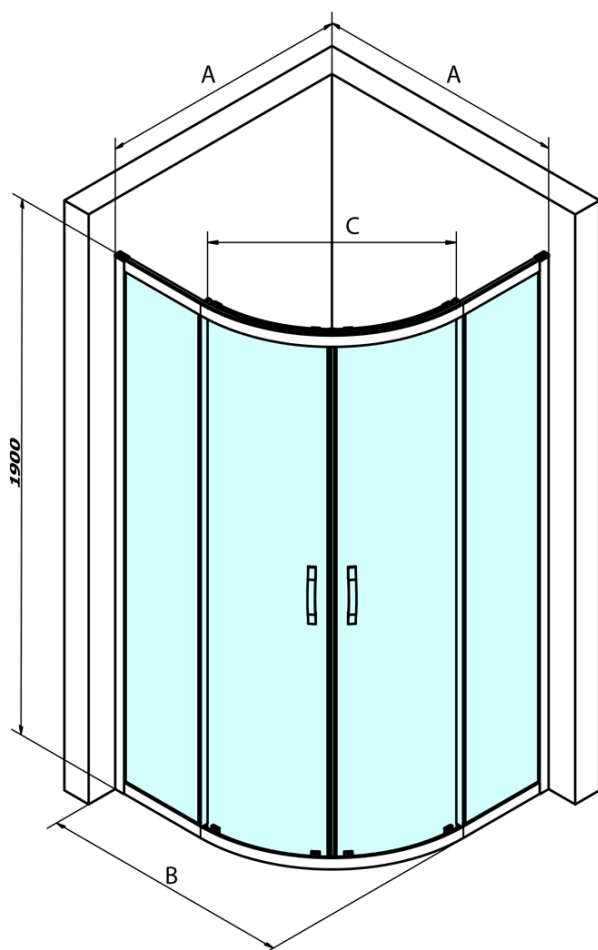

SIGMA SIMPLY štvrtkruhová sprchová zástena 1000x1000mm, R550, číre sklo

Objednací kód: GS5510

Základné informácie

Značka: Gelco
Séria: SIGMA SIMPLY

Rozmery

Šírka: 1000 mm
Výška: 1900 mm
Hĺbka: 1000 mm

Vlastnosti

Záruka: 3 roky
Hmotnosť / ks: 67 kg
Balenie: 1 ks
Farba profilu: Chróm
Tvar: Štvrtkruhové zásteny
Typ otvárania: Posuvné
Šírka vstupu: 577 mm
Typ výplne: Číre sklo
Úprava skla: Coated glass
Hrúbka skla: 6 mm
Rádus: R550
Vlastnosti: Rámové prevedenie
3D model: ÁNO

Náhradné diely

SIGMA SIMPLY/BORG spodný výklopný pojazd (Objednací kód: NDGS04)
SIGMA SIMPLY/BORG inštalačný set (Objednací kód: NDGS01)
SIGMA SIMPLY stenový profil (Objednací kód: NDGS03)
SIGMA SIMPLY/BORG Horný pojazd (Objednací kód: NDGS05)
Set magnetických tesnení 45 ° pre sklo 6/6mm, 1900mm (Objednací kód: NDGS09)
Set zvislých tesnení pre 6/6mm sklo, 1900mm (Objednací kód: NDGS02)
SIGMA SIMPLY madlo (Objednací kód: NDGS06)

SIGMA SIMPLY štvrtkruhová sprchová zástena 1000x1000mm, R550, číre sklo

Technický list

MODEL	A	B	C
GS5580	780-800	800	400
GS5590	880-900	900	577
GS5510	980-1000	1000	577
GS6580	780-800	800	400
GS6590	880-900	900	577