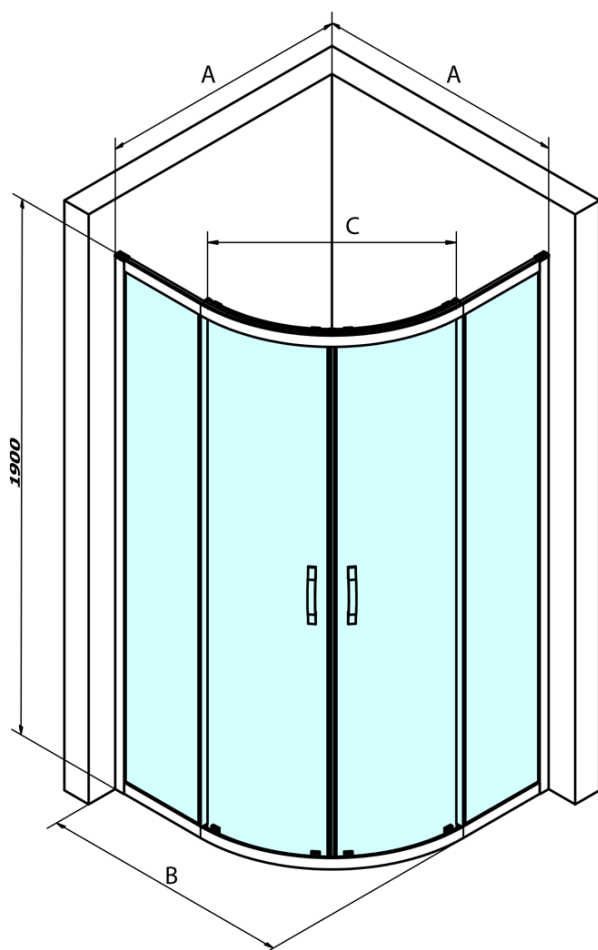

SIGMA SIMPLY štvrtkruhová sprchová zástena 1000x1000mm, R550, číre sklo

Objednací kód: GS5510

Základné informácie

Značka: Gelco
Séria: SIGMA SIMPLY

Rozmery

Šírka: 1000 mm
Výška: 1900 mm
Hĺbka: 1000 mm

Vlastnosti

Farba profilu: Chróm - Leštený hliník
Tvar: Štvrtkruhové zásteny
Typ otvárania: Posuvné
Šírka vstupu: 577 mm
Typ výplne: Číre sklo
Úprava skla: Coated glass
Hrúbka skla: 6 mm
Rádus: R550
Vlastnosti: Rámové prevedenie
Hmotnosť / ks: 67.0 kg
Balenie: 1 ks
Záruka: 3 roky

Náhradné diely

SIGMA SIMPLY/BORG inštalačný set (Objednací kód: NDGS01)
Set zvislých tesnení pre 6/6mm sklo, 1900mm (Objednací kód: NDGS02)
SIGMA SIMPLY/BORG Horný pojazd (Objednací kód: NDGS05)
SIGMA SIMPLY/BORG spodný výklopný pojazd (Objednací kód: NDGS04)
Set magnetických tesnení 45 ° pre sklo 6/6mm, 1900mm (Objednací kód: NDGS09)
SIGMA SIMPLY madlo (Objednací kód: NDGS06)

SIGMA SIMPLY štvrtkruhová sprchová zástena 1000x1000mm, R550, číre sklo

Technický list

MODEL	A	B	C
GS5580	780-800	800	400
GS5590	880-900	900	577
GS5510	980-1000	1000	577
GS6580	780-800	800	400
GS6590	880-900	900	577