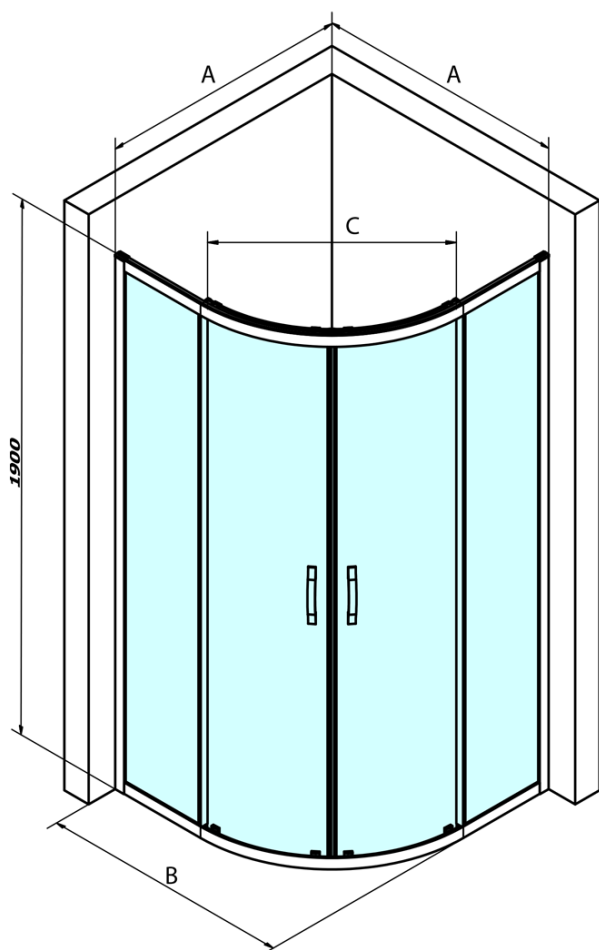

SIGMA SIMPLY štvrtkruhová sprchová zástena 1000x1000mm, R550, číre sklo

Objednací kód: GS5510

Základné informácie

Značka: Gelco
Séria: SIGMA SIMPLY

Rozmery

Šírka: 1000 mm
Výška: 1900 mm
Hĺbka: 1000 mm

Vlastnosti

Farba profilu: Chróm - Leštený hliník
Tvar: Štvrtkruhové zásteny
Typ otvárania: Posuvné
Šírka vstupu: 577 mm
Typ výplne: Číre sklo
Úprava skla: Coated glass
Hrúbka skla: 6 mm
Rádus: R550
Vlastnosti: Rámové prevedenie
Hmotnosť / ks: 67.0 kg
Balenie: 1 ks
Záruka: 3 roky

Náhradné diely

SIGMA SIMPLY/BORG inštalačný set (Objednací kód: NDGS01)
Set zvislých tesnení pre 6/6mm sklo, 1900mm (Objednací kód: NDGS02)
SIGMA SIMPLY/BORG Horný pojazd (Objednací kód: NDGS05)
SIGMA SIMPLY/BORG spodný výklopný pojazd (Objednací kód: NDGS04)
Set magnetických tesnení 45 ° pre sklo 6/6mm, 1900mm (Objednací kód: NDGS09)
SIGMA SIMPLY madlo (Objednací kód: NDGS06)

SIGMA SIMPLY štvrtkruhová sprchová zástena
1000x1000mm, R550, číre sklo

Technický list

MODEL	A	B	C
GS5580	780-800	800	400
GS5590	880-900	900	577
GS5510	980-1000	1000	577
GS6580	780-800	800	400
GS6590	880-900	900	577