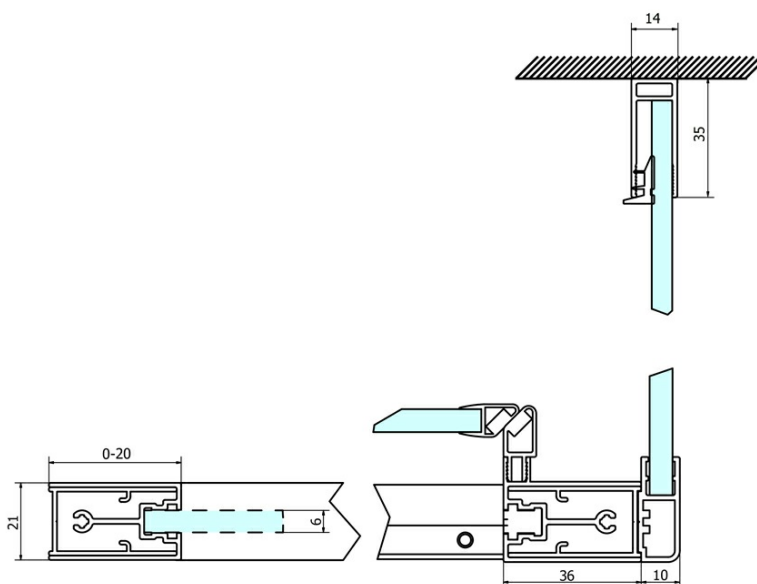

Objednací kód: GS4390

Základné informácie

Značka: Gelco
Séria: SIGMA SIMPLY

Rozmery

Šírka: 900 mm
Výška: 1900 mm

Vlastnosti

Záruka: 3 roky
Hmotnosť / ks: 31 kg
Balenie: 1 ks
Farba profilu: Chróm
Tvar: Pevná stena k sprchovacím dverám
Typ výplne: BRICK sklo
Úprava skla: Coated glass
Hrúbka skla: 6 mm
3D model: ÁNO

Náhradné diely

SIGMA SIMPLY/BORG inštalačný set (Objednací kód: NDGS01)

SIGMA SIMPLY inštalačná sada pre bočnú stenu (Objednací kód: NDGS12)

Technický list

MODEL	A	B	C
GS1110	980-1020	430	400
GS1111	1080-1120	480	435
GS1112	1180-1220	530	485
GS1113	1280-1320	580	535
GS1114	1380-1420	630	585
GS4210	980-1020	430	400
GS4211	1080-1120	480	435
GS4212	1180-1220	530	485
GS4213	1280-1320	580	535
GS4214	1380-1420	630	585

MODEL	D
GS3170	680-700
GS3175	730-750
GS3180	780-800
GS3190	880-900
GS3110	980-1000
GS4370	680-700
GS4375	730-750
GS4380	780-800
GS4390	880-900
GS4310	980-1000

MODEL	A	B	C
GS1279	780-820	670	580
GS1296	880-920	770	680
GS3888	780-820	670	580
GS3899	880-920	770	680

MODEL	D
GS3170	680-700
GS3175	730-750
GS3180	780-800
GS3190	880-900
GS3110	980-1000
GS4370	680-700
GS4375	730-750
GS4380	780-800
GS4390	880-900
GS4310	980-1000