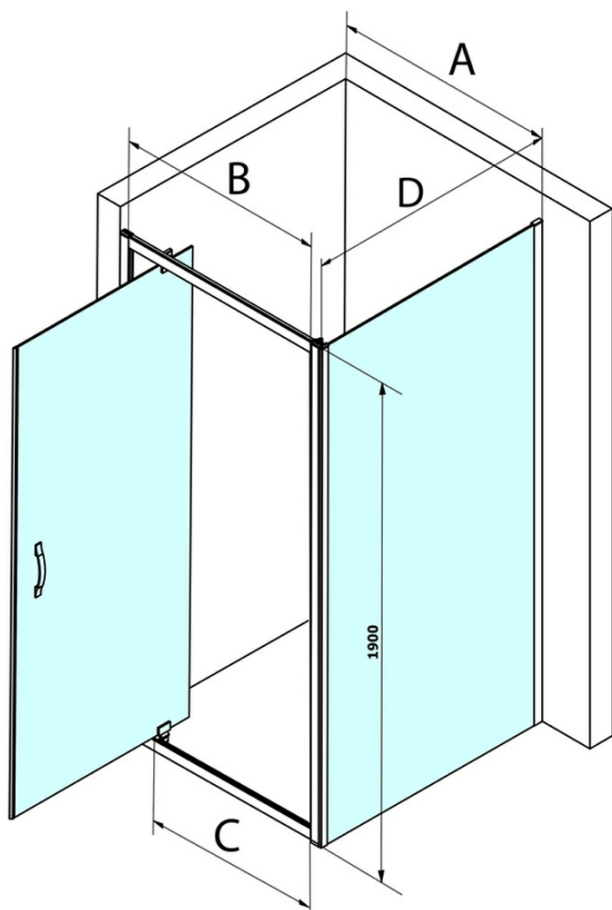

Objednací kód: GS4390

Základné informácie

Značka: Gelco
Séria: SIGMA SIMPLY

Rozmery

Šírka: 900 mm
Výška: 1900 mm

Vlastnosti

Záruka: 3 roky
Hmotnosť / ks: 31 kg
Balenie: 1 ks
Farba profilu: Chróm
Tvar: Pevná stena k sprchovacím dverám
Typ výplne: BRICK sklo
Úprava skla: Coated glass
Hrúbka skla: 6 mm
3D model: ÁNO

Náhradné diely

SIGMA SIMPLY/BORG inštalačný set (Objednací kód: NDGS01)

SIGMA SIMPLY inštalačná sada pre bočnú stenu (Objednací kód: NDGS12)

Technický list

MODEL	A	B	C
GS1110	980-1020	430	400
GS1111	1080-1120	480	435
GS1112	1180-1220	530	485
GS1113	1280-1320	580	535
GS1114	1380-1420	630	585
GS4210	980-1020	430	400
GS4211	1080-1120	480	435
GS4212	1180-1220	530	485
GS4213	1280-1320	580	535
GS4214	1380-1420	630	585

MODEL	D
GS3170	680-700
GS3175	730-750
GS3180	780-800
GS3190	880-900
GS3110	980-1000
GS4370	680-700
GS4375	730-750
GS4380	780-800
GS4390	880-900
GS4310	980-1000

MODEL	A	B	C
GS1279	780-820	670	580
GS1296	880-920	770	680
GS3888	780-820	670	580
GS3899	880-920	770	680