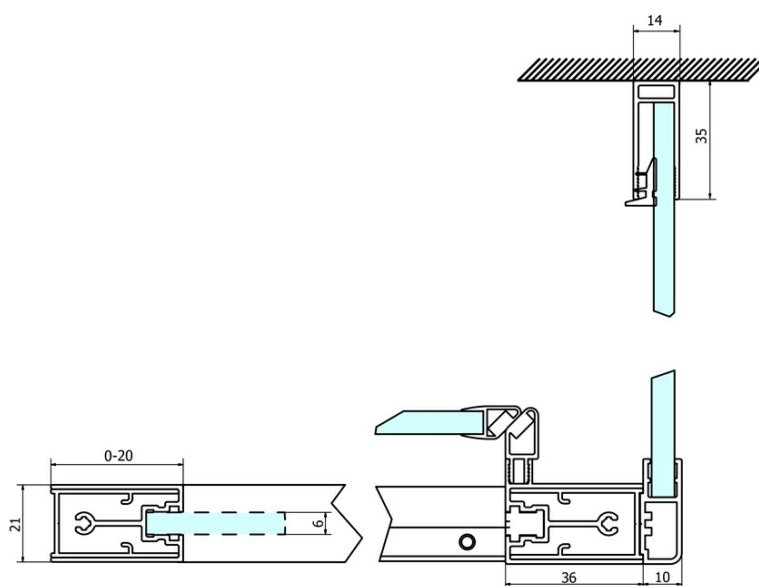

Objednací kód: GS4375

Základné informácie

Značka: Gelco
Séria: SIGMA SIMPLY

Rozmery

Šírka: 750 mm
Výška: 1900 mm

Vlastnosti

Farba profilu: Chróm
Tvar: Pevná stena k sprchovacím dverám
Typ výplne: BRICK sklo
Úprava skla: Coated glass
Hrúbka skla: 6 mm
Hmotnosť / ks: 26.5 kg
Balenie: 1 ks
Záruka: 3 roky

Náhradné diely

SIGMA SIMPLY/BORG inštalačný set (Objednací kód: NDGS01)

SIGMA SIMPLY inštalačná sada pre bočnú stenu (Objednací kód: NDGS12)

Technický list

MODEL	A	B	C
GS1110	980-1020	430	400
GS1111	1080-1120	480	435
GS1112	1180-1220	530	485
GS1113	1280-1320	580	535
GS1114	1380-1420	630	585
GS4210	980-1020	430	400
GS4211	1080-1120	480	435
GS4212	1180-1220	530	485
GS4213	1280-1320	580	535
GS4214	1380-1420	630	585

MODEL	D
GS3170	680-700
GS3175	730-750
GS3180	780-800
GS3190	880-900
GS3110	980-1000
GS4370	680-700
GS4375	730-750
GS4380	780-800
GS4390	880-900
GS4310	980-1000

MODEL	A	B	C
GS1279	780-820	670	580
GS1296	880-920	770	680
GS3888	780-820	670	580
GS3899	880-920	770	680

MODEL	D
GS3170	680-700
GS3175	730-750
GS3180	780-800
GS3190	880-900
GS3110	980-1000
GS4370	680-700
GS4375	730-750
GS4380	780-800
GS4390	880-900
GS4310	980-1000