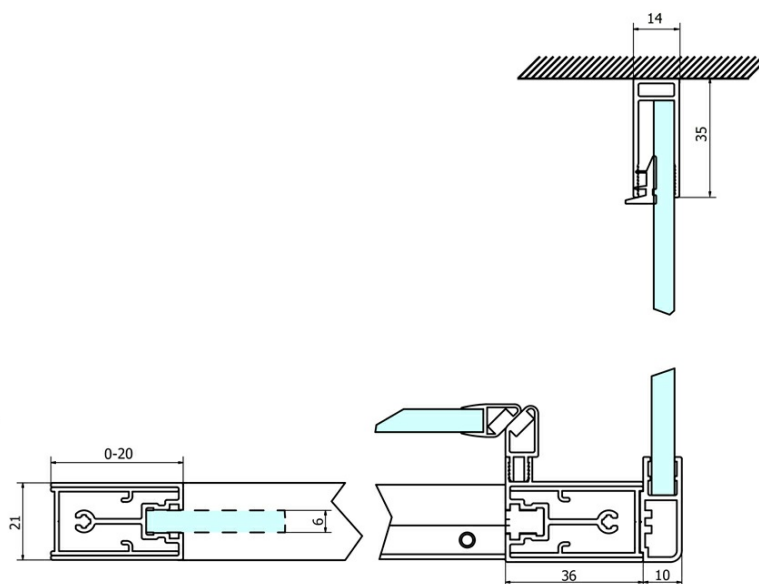

Objednací kód: GS4370

Základné informácie

Značka: Gelco
Séria: SIGMA SIMPLY

Rozmery

Šírka: 700 mm
Výška: 1900 mm

Vlastnosti

Farba profilu: Chróm - Leštený hliník
Tvar: Pevná stena k sprchovacím dverám
Typ výplne: BRICK sklo
Úprava skla: Coated glass
Hrúbka skla: 6 mm
Hmotnosť / ks: 25.0 kg
Balenie: 1 ks
Záruka: 3 roky

Náhradné diely

SIGMA SIMPLY inštalačná sada pre bočnú stenu (Objednací kód: NDGS12)

SIGMA SIMPLY/BORG inštalačný set (Objednací kód: NDGS01)

Technický list

MODEL	A	B	C
GS1110	980-1020	430	400
GS1111	1080-1120	480	435
GS1112	1180-1220	530	485
GS1113	1280-1320	580	535
GS1114	1380-1420	630	585
GS4210	980-1020	430	400
GS4211	1080-1120	480	435
GS4212	1180-1220	530	485
GS4213	1280-1320	580	535
GS4214	1380-1420	630	585

MODEL	D
GS3170	680-700
GS3175	730-750
GS3180	780-800
GS3190	880-900
GS3110	980-1000
GS4370	680-700
GS4375	730-750
GS4380	780-800
GS4390	880-900
GS4310	980-1000

MODEL	A	B	C
GS1279	780-820	670	580
GS1296	880-920	770	680
GS3888	780-820	670	580
GS3899	880-920	770	680

MODEL	D
GS3170	680-700
GS3175	730-750
GS3180	780-800
GS3190	880-900
GS3110	980-1000
GS4370	680-700
GS4375	730-750
GS4380	780-800
GS4390	880-900
GS4310	980-1000