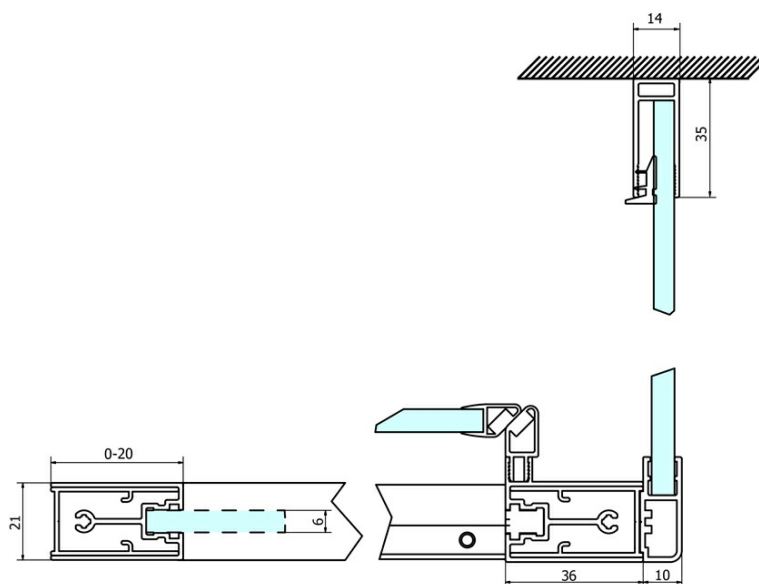

Objednací kód: GS4370

Základné informácie

Značka: Gelco
Séria: SIGMA SIMPLY

Rozmery

Šírka: 700 mm
Výška: 1900 mm

Vlastnosti

Záruka: 3 roky
Hmotnosť / ks: 25 kg
Balenie: 1 ks
Farba profilu: Chróm
Tvar: Pevná stena k sprchovacím dverám
Typ výplne: BRICK sklo
Úprava skla: Coated glass
Hrúbka skla: 6 mm
3D model: ÁNO

Náhradné diely

SIGMA SIMPLY inštalačná sada pre bočnú stenu (Objednací kód: NDGS12)
SIGMA SIMPLY/BORG inštalačný set (Objednací kód: NDGS01)

Technický list

MODEL	A	B	C
GS1110	980-1020	430	400
GS1111	1080-1120	480	435
GS1112	1180-1220	530	485
GS1113	1280-1320	580	535
GS1114	1380-1420	630	585
GS4210	980-1020	430	400
GS4211	1080-1120	480	435
GS4212	1180-1220	530	485
GS4213	1280-1320	580	535
GS4214	1380-1420	630	585

MODEL	D
GS3170	680-700
GS3175	730-750
GS3180	780-800
GS3190	880-900
GS3110	980-1000
GS4370	680-700
GS4375	730-750
GS4380	780-800
GS4390	880-900
GS4310	980-1000

MODEL	A	B	C
GS1279	780-820	670	580
GS1296	880-920	770	680
GS3888	780-820	670	580
GS3899	880-920	770	680

MODEL	D
GS3170	680-700
GS3175	730-750
GS3180	780-800
GS3190	880-900
GS3110	980-1000
GS4370	680-700
GS4375	730-750
GS4380	780-800
GS4390	880-900
GS4310	980-1000