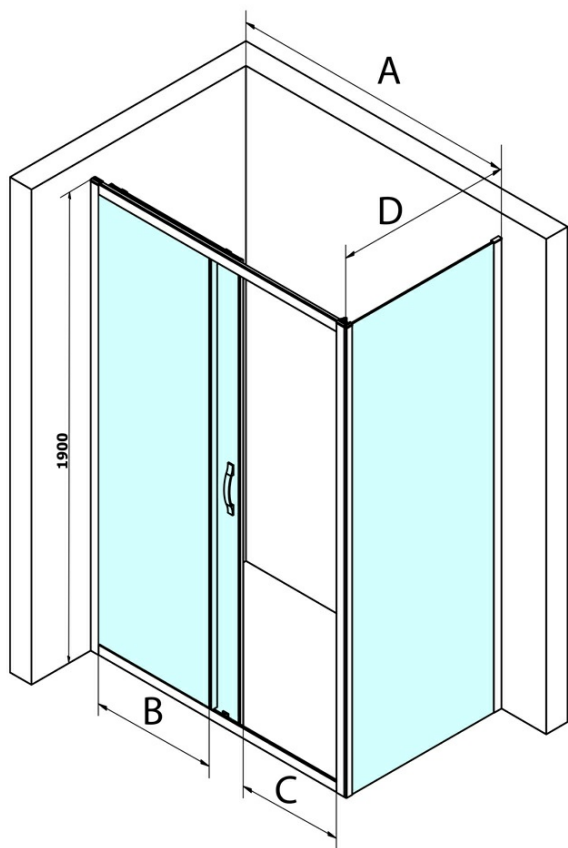

SIGMA SIMPLY sprchové dvere posuvné 1200mm, sklo Brick

Objednací kód: GS4212

Základné informácie

Značka: Gelco
Séria: SIGMA SIMPLY

Rozmery

Šírka: 1200 mm
Výška: 1900 mm

Vlastnosti

Záruka: 3 roky
Hmotnosť / ks: 27.52 kg
Balenie: 1 ks
Farba profilu: Chróm
Tvar: Dvere do niky
Typ otvárania: Posuvné
Smer otvárania: Univerzálne
Šírka vstupu: 485 mm
Typ výplne: BRICK sklo
Úprava skla: Coated glass
Hrúbka skla: 6 mm
Inštalačná šírka od: 1170 mm
Inštalačná šírka do: 1210 mm
Vlastnosti: Rámové prevedenie
3D model: ÁNO

Náhradné diely

SIGMA SIMPLY/BORG spodný výklopný pojazd (Objednací kód: NDGS04)
SIGMA SIMPLY/BORG inštalačný set (Objednací kód: NDGS01)
Set magnetických tesnení 45 ° pre sklo 6mm a profil, 1900mm (Objednací kód: NDGS07)
SIGMA SIMPLY/BORG Horný pojazd (Objednací kód: NDGS05)
SIGMA SIMPLY stenový profil (Objednací kód: NDGS03)
Set zvislých tesnení pre 6/6mm sklo, 1900mm (Objednací kód: NDGS02)
SIGMA SIMPLY madlo (Objednací kód: NDGS06)

Technický list

MODEL	A	B	C
GS1110	970-1010	430	400
GS1111	1070-1110	480	435
GS1112	1170-1210	530	485
GS1113	1270-1310	580	535
GS1114	1370-1410	630	585
GS4210	970-1010	430	400
GS4211	1070-1110	480	435
GS4212	1170-1210	530	485
GS4213	1270-1310	580	535
GS4214	1370-1410	630	585

**SIGMA SIMPLY sprchové dveře posuvné 1200mm, sklo
Brick**

MODEL	A	B	C
GS1110	980-1020	430	400
GS1111	1080-1120	480	435
GS1112	1180-1220	530	485
GS1113	1280-1320	580	535
GS1114	1380-1420	630	585
GS4210	980-1020	430	400
GS4211	1080-1120	480	435
GS4212	1180-1220	530	485
GS4213	1280-1320	580	535
GS4214	1380-1420	630	585