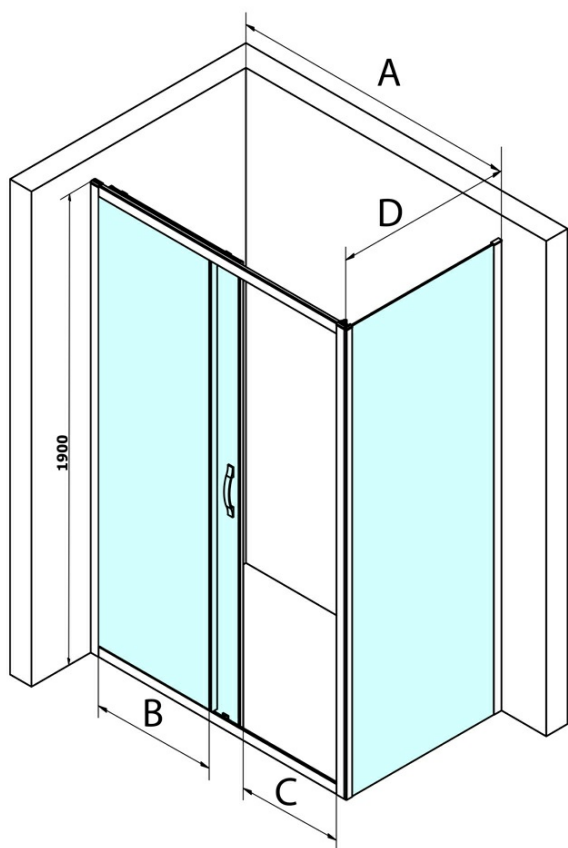

SIGMA SIMPLY sprchové dvere posuvné 1200mm, sklo Brick

Objednací kód: GS4212

Základné informácie

Značka: Gelco
Séria: SIGMA SIMPLY

Rozmery

Šírka: 1200 mm
Výška: 1900 mm

Vlastnosti

Farba profilu: Chróm - Leštený hliník
Tvar: Dvere do niky
Typ otvárania: Posuvné
Smer otvárania: Univerzálne
Šírka vstupu: 485 mm
Typ výplne: BRICK sklo
Úprava skla: Coated glass
Hrúbka skla: 6 mm
Inštalačná šírka od: 1170 mm
Inštalačná šírka do: 1210 mm
Vlastnosti: Rámové prevedenie
Hmotnosť / ks: 27.52 kg
Balenie: 1 ks
Záruka: 3 roky

Náhradné diely

Set zvislých tesnení pre 6/6mm sklo, 1900mm (Objednací kód: NDGS02)
SIGMA SIMPLY/BORG Horný pojazd (Objednací kód: NDGS05)
Set magnetických tesnení 45 ° pre sklo 6mm a profil, 1900mm (Objednací kód: NDGS07)
SIGMA SIMPLY/BORG inštalačný set (Objednací kód: NDGS01)
SIGMA SIMPLY/BORG spodný výklopný pojazd (Objednací kód: NDGS04)
SIGMA SIMPLY madlo (Objednací kód: NDGS06)

Technický list

MODEL	A	B	C
GS1110	970-1010	430	400
GS1111	1070-1110	480	435
GS1112	1170-1210	530	485
GS1113	1270-1310	580	535
GS1114	1370-1410	630	585
GS4210	970-1010	430	400
GS4211	1070-1110	480	435
GS4212	1170-1210	530	485
GS4213	1270-1310	580	535
GS4214	1370-1410	630	585

**SIGMA SIMPLY sprchové dveře posuvné 1200mm, sklo
Brick**

MODEL	A	B	C
GS1110	980-1020	430	400
GS1111	1080-1120	480	435
GS1112	1180-1220	530	485
GS1113	1280-1320	580	535
GS1114	1380-1420	630	585
GS4210	980-1020	430	400
GS4211	1080-1120	480	435
GS4212	1180-1220	530	485
GS4213	1280-1320	580	535
GS4214	1380-1420	630	585