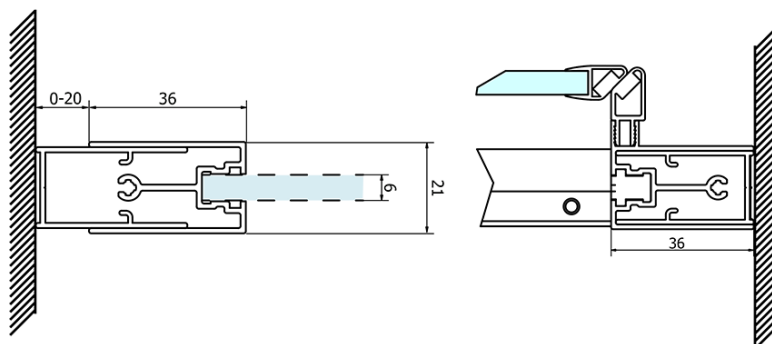

SIGMA SIMPLY sprchové dvere posuvné 1200mm, sklo Brick

Objednací kód: GS4212

Základné informácie

Značka: Gelco
Séria: SIGMA SIMPLY

Rozmery

Šírka: 1200 mm
Výška: 1900 mm

Vlastnosti

Farba profilu: Chróm - Leštený hliník
Tvar: Dvere do niky
Typ otvárania: Posuvné
Smer otvárania: Univerzálne
Šírka vstupu: 485 mm
Typ výplne: BRICK sklo
Úprava skla: Coated glass
Hrúbka skla: 6 mm
Inštalačná šírka od: 1170 mm
Inštalačná šírka do: 1210 mm
Vlastnosti: Rámové prevedenie
Hmotnosť / ks: 27.52 kg
Balenie: 1 ks
Záruka: 3 roky

Náhradné diely

Set zvislých tesnení pre 6/6mm sklo, 1900mm (Objednací kód: NDGS02)
SIGMA SIMPLY/BORG Horný pojazd (Objednací kód: NDGS05)
Set magnetických tesnení 45 ° pre sklo 6mm a profil, 1900mm (Objednací kód: NDGS07)
SIGMA SIMPLY/BORG inštalačný set (Objednací kód: NDGS01)
SIGMA SIMPLY/BORG spodný výklopný pojazd (Objednací kód: NDGS04)
SIGMA SIMPLY madlo (Objednací kód: NDGS06)

Technický list

MODEL	A	B	C
GS1110	970-1010	430	400
GS1111	1070-1110	480	435
GS1112	1170-1210	530	485
GS1113	1270-1310	580	535
GS1114	1370-1410	630	585
GS4210	970-1010	430	400
GS4211	1070-1110	480	435
GS4212	1170-1210	530	485
GS4213	1270-1310	580	535
GS4214	1370-1410	630	585

**SIGMA SIMPLY sprchové dveře posuvné 1200mm, sklo
Brick**

MODEL	A	B	C
GS1110	980-1020	430	400
GS1111	1080-1120	480	435
GS1112	1180-1220	530	485
GS1113	1280-1320	580	535
GS1114	1380-1420	630	585
GS4210	980-1020	430	400
GS4211	1080-1120	480	435
GS4212	1180-1220	530	485
GS4213	1280-1320	580	535
GS4214	1380-1420	630	585