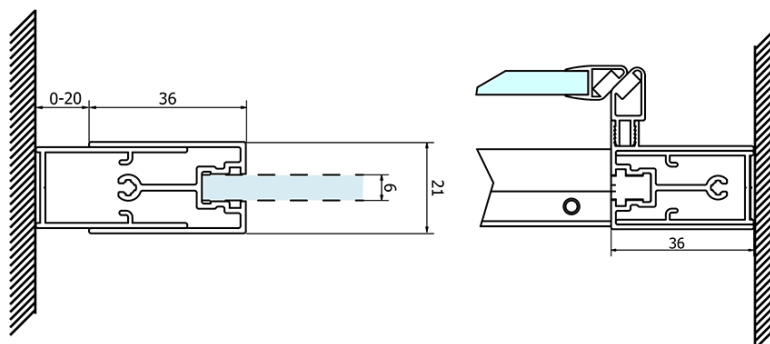

SIGMA SIMPLY sprchové dvere posuvné 1200mm, sklo Brick

Objednací kód: GS4212

Základné informácie

Značka: Gelco
Séria: SIGMA SIMPLY

Rozmery

Šírka: 1200 mm
Výška: 1900 mm

Vlastnosti

Záruka: 3 roky
Hmotnosť / ks: 27.52 kg
Balenie: 1 ks
Farba profilu: Chróm
Tvar: Dvere do niky
Typ otvárania: Posuvné
Smer otvárania: Univerzálne
Šírka vstupu: 485 mm
Typ výplne: BRICK sklo
Úprava skla: Coated glass
Hrúbka skla: 6 mm
Inštalačná šírka od: 1170 mm
Inštalačná šírka do: 1210 mm
Vlastnosti: Rámové prevedenie
3D model: ÁNO

Náhradné diely

SIGMA SIMPLY/BORG spodný výklopný pojazd (Objednací kód: NDGS04)
SIGMA SIMPLY/BORG inštalačný set (Objednací kód: NDGS01)
Set magnetických tesnení 45 ° pre sklo 6mm a profil, 1900mm (Objednací kód: NDGS07)
SIGMA SIMPLY/BORG Horný pojazd (Objednací kód: NDGS05)
SIGMA SIMPLY stenový profil (Objednací kód: NDGS03)
Set zvislých tesnení pre 6/6mm sklo, 1900mm (Objednací kód: NDGS02)
SIGMA SIMPLY madlo (Objednací kód: NDGS06)

Technický list

MODEL	A	B	C
GS1110	970-1010	430	400
GS1111	1070-1110	480	435
GS1112	1170-1210	530	485
GS1113	1270-1310	580	535
GS1114	1370-1410	630	585
GS4210	970-1010	430	400
GS4211	1070-1110	480	435
GS4212	1170-1210	530	485
GS4213	1270-1310	580	535
GS4214	1370-1410	630	585

**SIGMA SIMPLY sprchové dveře posuvné 1200mm, sklo
Brick**

MODEL	A	B	C
GS1110	980-1020	430	400
GS1111	1080-1120	480	435
GS1112	1180-1220	530	485
GS1113	1280-1320	580	535
GS1114	1380-1420	630	585
GS4210	980-1020	430	400
GS4211	1080-1120	480	435
GS4212	1180-1220	530	485
GS4213	1280-1320	580	535
GS4214	1380-1420	630	585