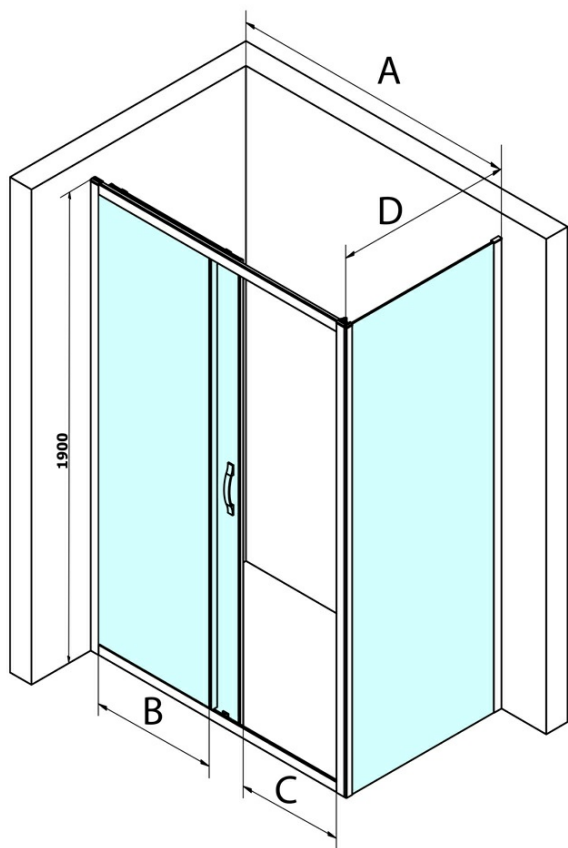

Objednací kód: GS4211

Základné informácie

Značka: Gelco
Séria: SIGMA SIMPLY

Rozmery

Šírka: 1100 mm
Výška: 1900 mm

Vlastnosti

Záruka: 3 roky
Hmotnosť / ks: 40 kg
Balenie: 1 ks
Farba profilu: Chróm
Tvar: Dvere do niky
Typ otvárania: Posuvné
Smer otvárania: Univerzálne
Šírka vstupu: 435 mm
Typ výplne: BRICK sklo
Úprava skla: Coated glass
Hrúbka skla: 6 mm
Inštalačná šírka od: 1070 mm
Inštalačná šírka do: 1110 mm
Vlastnosti: Rámové prevedenie
3D model: ÁNO

Náhradné diely

SIGMA SIMPLY/BORG spodný výklopný pojazd (Objednací kód: NDGS04)
Set magnetických tesnení 45 ° pre sklo 6mm a profil, 1900mm (Objednací kód: NDGS07)
SIGMA SIMPLY/BORG inštalačný set (Objednací kód: NDGS01)
SIGMA SIMPLY stenový profil (Objednací kód: NDGS03)
SIGMA SIMPLY/BORG Horný pojazd (Objednací kód: NDGS05)
Set zvislých tesnení pre 6/6mm sklo, 1900mm (Objednací kód: NDGS02)
SIGMA SIMPLY madlo (Objednací kód: NDGS06)

Technický list

MODEL	A	B	C
GS1110	970-1010	430	400
GS1111	1070-1110	480	435
GS1112	1170-1210	530	485
GS1113	1270-1310	580	535
GS1114	1370-1410	630	585
GS4210	970-1010	430	400
GS4211	1070-1110	480	435
GS4212	1170-1210	530	485
GS4213	1270-1310	580	535
GS4214	1370-1410	630	585