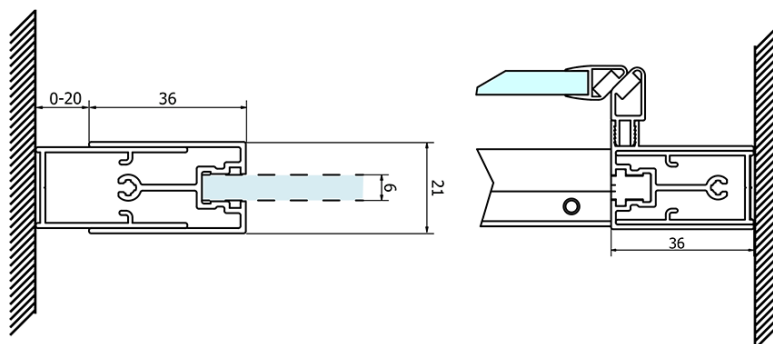

Objednací kód: GS4211

Základné informácie

Značka: Gelco
Séria: SIGMA SIMPLY

Rozmery

Šírka: 1100 mm
Výška: 1900 mm

Vlastnosti

Záruka: 3 roky
Hmotnosť / ks: 40 kg
Balenie: 1 ks
Farba profilu: Chróm
Tvar: Dvere do niky
Typ otvárania: Posuvné
Smer otvárania: Univerzálne
Šírka vstupu: 435 mm
Typ výplne: BRICK sklo
Úprava skla: Coated glass
Hrúbka skla: 6 mm
Inštalačná šírka od: 1070 mm
Inštalačná šírka do: 1110 mm
Vlastnosti: Rámové prevedenie
3D model: ÁNO

Náhradné diely

SIGMA SIMPLY/BORG spodný výklopný pojazd (Objednací kód: NDGS04)
Set magnetických tesnení 45 ° pre sklo 6mm a profil, 1900mm (Objednací kód: NDGS07)
SIGMA SIMPLY/BORG inštalačný set (Objednací kód: NDGS01)
SIGMA SIMPLY stenový profil (Objednací kód: NDGS03)
SIGMA SIMPLY/BORG Horný pojazd (Objednací kód: NDGS05)
Set zvislých tesnení pre 6/6mm sklo, 1900mm (Objednací kód: NDGS02)
SIGMA SIMPLY madlo (Objednací kód: NDGS06)

Technický list

MODEL	A	B	C
GS1110	970-1010	430	400
GS1111	1070-1110	480	435
GS1112	1170-1210	530	485
GS1113	1270-1310	580	535
GS1114	1370-1410	630	585
GS4210	970-1010	430	400
GS4211	1070-1110	480	435
GS4212	1170-1210	530	485
GS4213	1270-1310	580	535
GS4214	1370-1410	630	585