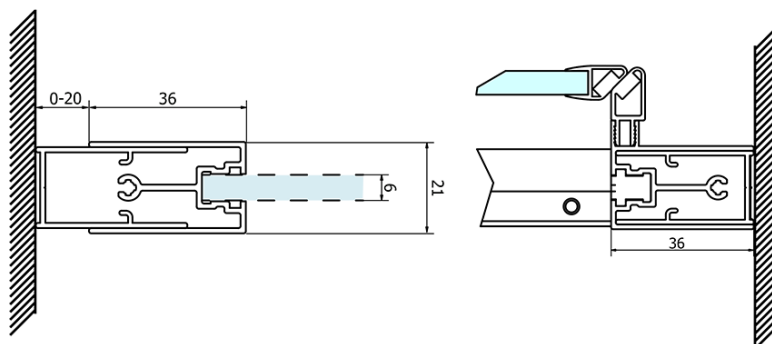

SIGMA SIMPLY sprchové dvere posuvné 1000mm, sklo

Brick

Objednací kód: GS4210

Základné informácie

Značka: Gelco
Séria: SIGMA SIMPLY

Rozmery

Šírka: 1000 mm
Výška: 1900 mm

Vlastnosti

Farba profilu: Chróm - Leštený hliník
Tvar: Dvere do niky
Typ otvárania: Posuvné
Smer otvárania: Univerzálne
Šírka vstupu: 400 mm
Typ výplne: BRICK sklo
Úprava skla: Coated glass
Hrúbka skla: 6 mm
Inštalačná šírka od: 970 mm
Inštalačná šírka do: 1010 mm
Vlastnosti: Rámové prevedenie
Hmotnosť / ks: 37.0 kg
Balenie: 1 ks
Záruka: 3 roky

Náhradné diely

Set zvislých tesnení pre 6/6mm sklo, 1900mm (Objednací kód: NDGS02)
SIGMA SIMPLY/BORG Horný pojazd (Objednací kód: NDGS05)
Set magnetických tesnení 45 ° pre sklo 6mm a profil, 1900mm (Objednací kód: NDGS07)
SIGMA SIMPLY/BORG inštalačný set (Objednací kód: NDGS01)
SIGMA SIMPLY/BORG spodný výklopný pojazd (Objednací kód: NDGS04)
SIGMA SIMPLY madlo (Objednací kód: NDGS06)

Technický list

MODEL	A	B	C
GS1110	970-1010	430	400
GS1111	1070-1110	480	435
GS1112	1170-1210	530	485
GS1113	1270-1310	580	535
GS1114	1370-1410	630	585
GS4210	970-1010	430	400
GS4211	1070-1110	480	435
GS4212	1170-1210	530	485
GS4213	1270-1310	580	535
GS4214	1370-1410	630	585