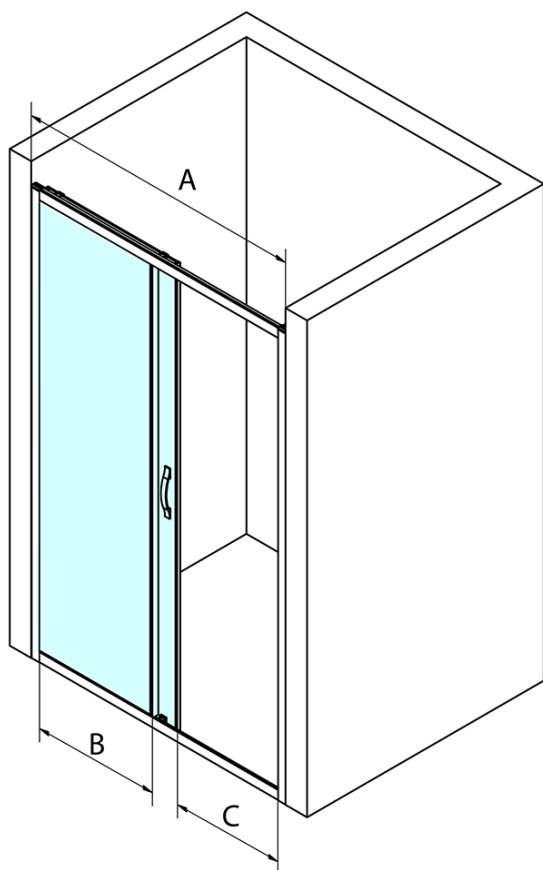

Technický list