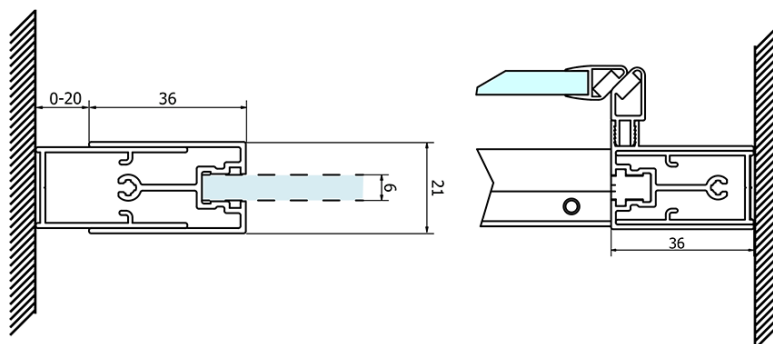

SIGMA SIMPLY sprchové dvere posuvné 1000mm, sklo

Brick

Objednací kód: GS4210

Základné informácie

Značka: Gelco
Séria: SIGMA SIMPLY

Rozmery

Šírka: 1000 mm
Výška: 1900 mm

Vlastnosti

Záruka: 3 roky
Hmotnosť / ks: 37 kg
Balenie: 1 ks
Farba profilu: Chróm
Tvar: Dvere do niky
Typ otvárania: Posuvné
Smer otvárania: Univerzálne
Šírka vstupu: 400 mm
Typ výplne: BRICK sklo
Úprava skla: Coated glass
Hrúbka skla: 6 mm
Inštalačná šírka od: 970 mm
Inštalačná šírka do: 1010 mm
Vlastnosti: Rámové prevedenie
3D model: ÁNO

Náhradné diely

SIGMA SIMPLY/BORG spodný výklopný pojazd (Objednací kód: NDGS04)
SIGMA SIMPLY/BORG inštalačný set (Objednací kód: NDGS01)
Set magnetických tesnení 45 ° pre sklo 6mm a profil, 1900mm (Objednací kód: NDGS07)
SIGMA SIMPLY/BORG Horný pojazd (Objednací kód: NDGS05)
SIGMA SIMPLY stenový profil (Objednací kód: NDGS03)
Set zvislých tesnení pre 6/6mm sklo, 1900mm (Objednací kód: NDGS02)
SIGMA SIMPLY madlo (Objednací kód: NDGS06)

Technický list

MODEL	A	B	C
GS1110	970-1010	430	400
GS1111	1070-1110	480	435
GS1112	1170-1210	530	485
GS1113	1270-1310	580	535
GS1114	1370-1410	630	585
GS4210	970-1010	430	400
GS4211	1070-1110	480	435
GS4212	1170-1210	530	485
GS4213	1270-1310	580	535
GS4214	1370-1410	630	585