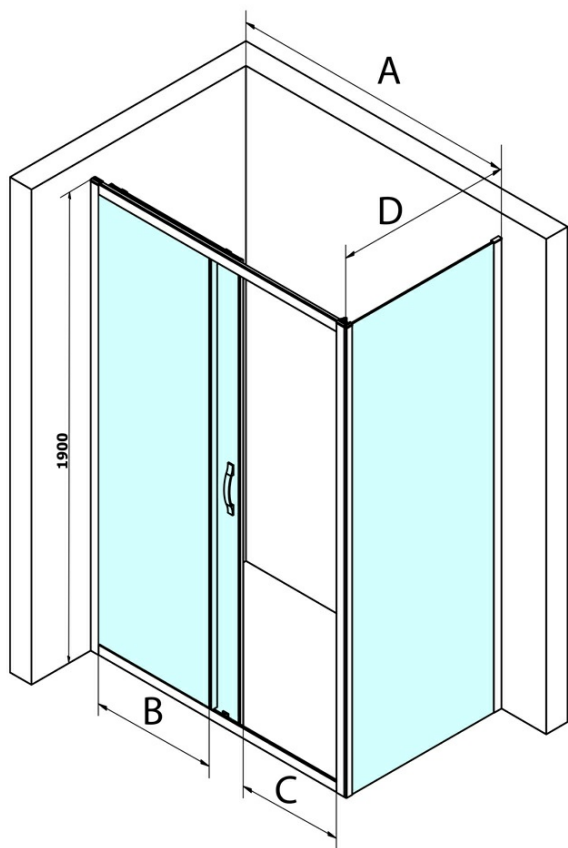

SIGMA SIMPLY sprchové dveře posuvné 1000mm, sklo Brick