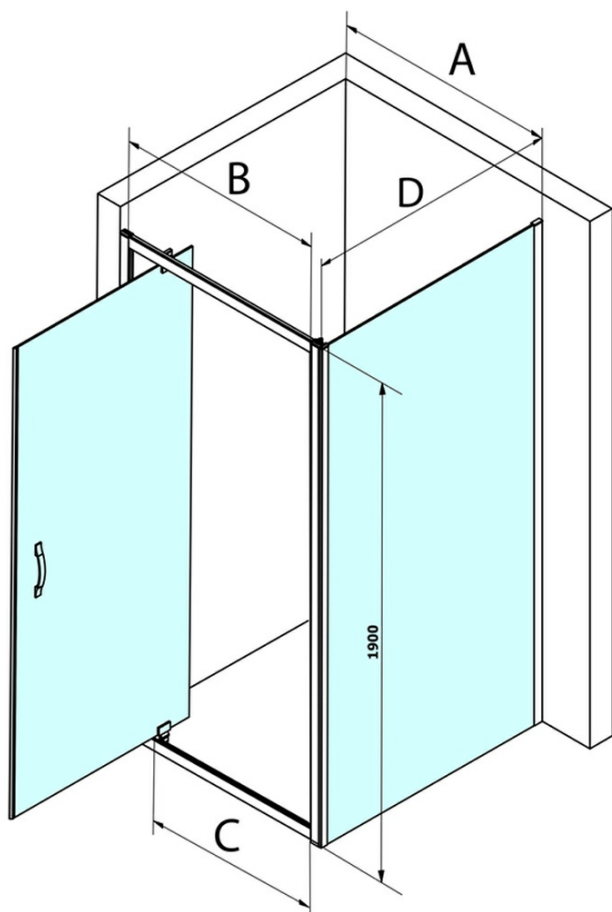

Objednací kód: GS3899

Základné informácie

Značka: Gelco
Séria: SIGMA SIMPLY

Rozmery

Šírka: 900 mm
Výška: 1900 mm

Vlastnosti

Farba profilu: Chróm - Leštený hliník
Tvar: Dvere do niky
Typ otvárania: Otváracie jednokrídlové
Smer otvárania: Univerzálne
Šírka vstupu: 680 mm
Typ výplne: BRICK sklo
Úprava skla: Coated glass
Hrúbka skla: 6 mm
Inštalačná šírka od: 870 mm
Inštalačná šírka do: 910 mm
Vlastnosti: Rámové prevedenie
Hmotnosť / ks: 29.5 kg
Balenie: 1 ks
Záruka: 3 roky

Náhradné diely

Set magnetických tesnení 45 ° pre sklo 6mm a profil, 1900mm (Objednací kód: NDGS07)
SIGMA SIMPLY/BORG inštalačný set (Objednací kód: NDGS01)
Spodné tesnenie na dvere, sklo 6mm, 1000mm (Objednací kód: NDGS14)
Bublínkové tesnenie pre sklo 6mm, 2000mm (Objednací kód: NDGS16)
SIGMA SIMPLY madlo (Objednací kód: NDGS06)
Satz 45° Magnet Dichtung für Glas 6mm ud profil, 1900mm (Objednací kód: NDGS13)

Technický list

MODEL	A	B	C
GS1279	770-810	670	580
GS1296	870-910	770	680
GS3888	770-810	670	580
GS3899	870-910	770	680

MODEL	A	B	C
GS1279	780-820	670	580
GS1296	880-920	770	680
GS3888	780-820	670	580
GS3899	880-920	770	680