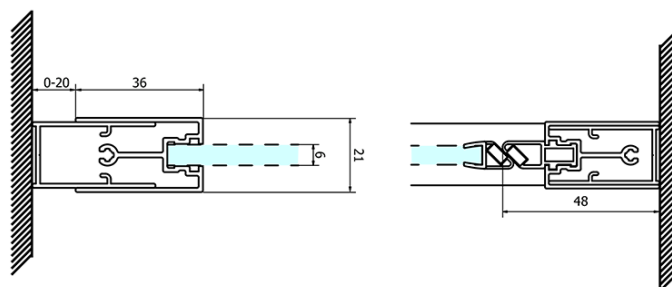

Objednací kód: GS3899

Základné informácie

Značka: Gelco
Séria: SIGMA SIMPLY

Rozmery

Šírka: 900 mm
Výška: 1900 mm

Vlastnosti

Farba profilu: Chróm - Leštený hliník
Tvar: Dvere do niky
Typ otvárania: Otváracie jednokrídlové
Smer otvárania: Univerzálne
Šírka vstupu: 680 mm
Typ výplne: BRICK sklo
Úprava skla: Coated glass
Hrúbka skla: 6 mm
Inštalačná šírka od: 870 mm
Inštalačná šírka do: 910 mm
Vlastnosti: Rámové prevedenie
Hmotnosť / ks: 29.5 kg
Balenie: 1 ks
Záruka: 3 roky

Náhradné diely

Set magnetických tesnení 45 ° pre sklo 6mm a profil, 1900mm (Objednací kód: NDGS07)
SIGMA SIMPLY/BORG inštalačný set (Objednací kód: NDGS01)
Spodné tesnenie na dvere, sklo 6mm, 1000mm (Objednací kód: NDGS14)
Bublínkové tesnenie pre sklo 6mm, 2000mm (Objednací kód: NDGS16)
SIGMA SIMPLY madlo (Objednací kód: NDGS06)
Satz 45° Magnet Dichtung für Glas 6mm ud profil, 1900mm (Objednací kód: NDGS13)

Technický list

MODEL	A	B	C
GS1279	770-810	670	580
GS1296	870-910	770	680
GS3888	770-810	670	580
GS3899	870-910	770	680

MODEL	A	B	C
GS1279	780-820	670	580
GS1296	880-920	770	680
GS3888	780-820	670	580
GS3899	880-920	770	680