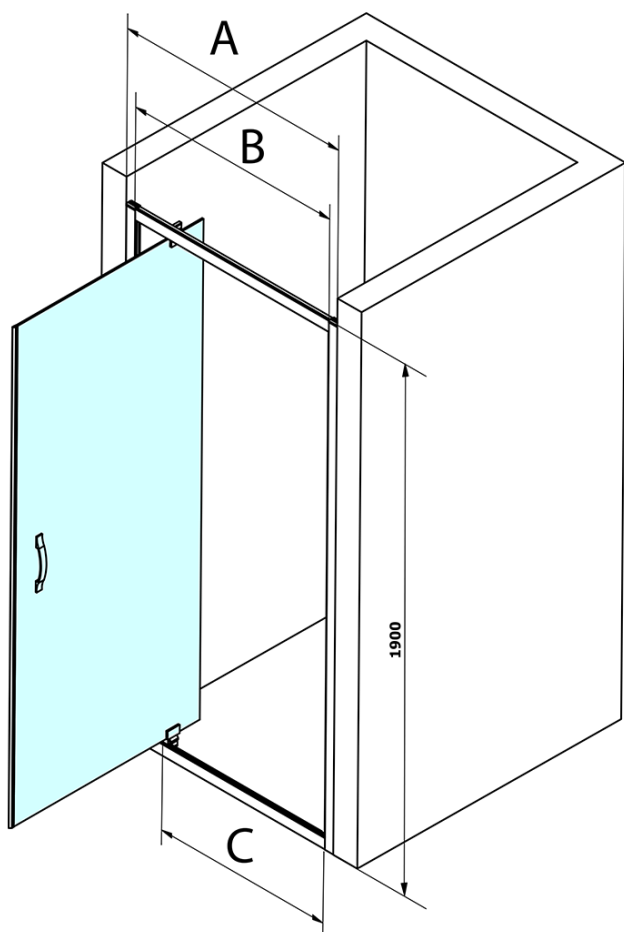

Objednací kód: GS3899

Základné informácie

Značka: Gelco
Séria: SIGMA SIMPLY

Rozmery

Šírka: 900 mm
Výška: 1900 mm

Vlastnosti

Farba profilu: Chróm - Leštený hliník
Tvar: Dvere do niky
Typ otvárania: Otváracie jednokrídlové
Smer otvárania: Univerzálne
Šírka vstupu: 680 mm
Typ výplne: BRICK sklo
Úprava skla: Coated glass
Hrúbka skla: 6 mm
Inštalačná šírka od: 870 mm
Inštalačná šírka do: 910 mm
Vlastnosti: Rámové prevedenie
Hmotnosť / ks: 29.5 kg
Balenie: 1 ks
Záruka: 3 roky

Náhradné diely

Set magnetických tesnení 45 ° pre sklo 6mm a profil, 1900mm (Objednací kód: NDGS07)
SIGMA SIMPLY/BORG inštalačný set (Objednací kód: NDGS01)
Spodné tesnenie na dvere, sklo 6mm, 1000mm (Objednací kód: NDGS14)
Bublínkové tesnenie pre sklo 6mm, 2000mm (Objednací kód: NDGS16)
SIGMA SIMPLY madlo (Objednací kód: NDGS06)
Satz 45° Magnet Dichtung für Glas 6mm ud profil, 1900mm (Objednací kód: NDGS13)

Technický list

MODEL	A	B	C
GS1279	770-810	670	580
GS1296	870-910	770	680
GS3888	770-810	670	580
GS3899	870-910	770	680

MODEL	A	B	C
GS1279	780-820	670	580
GS1296	880-920	770	680
GS3888	780-820	670	580
GS3899	880-920	770	680