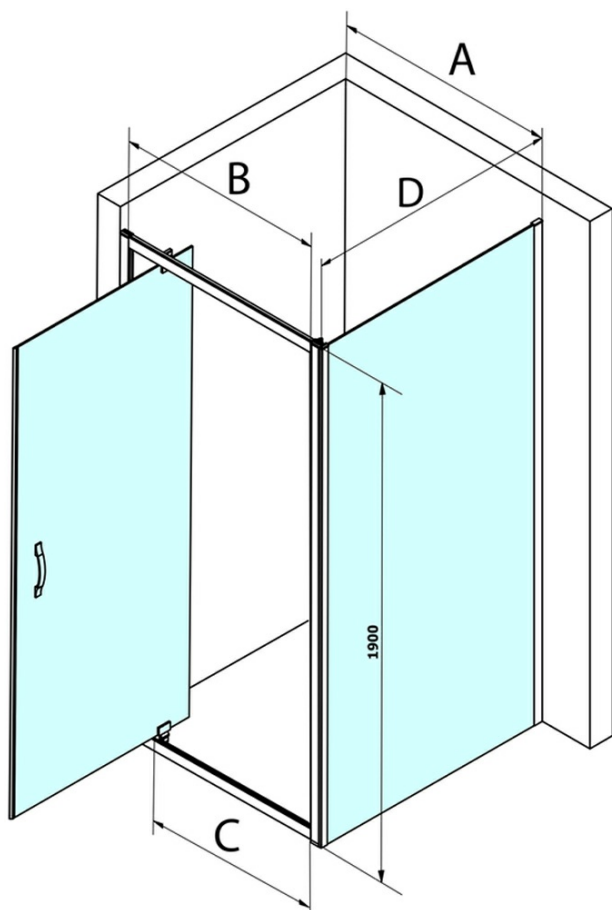

MODEL	A	B	C
GS1279	780-820	670	580
GS1296	880-920	770	680
GS3888	780-820	670	580
GS3899	880-920	770	680

MODEL	D
GS3170	680-700
GS3175	730-750
GS3180	780-800
GS3190	880-900
GS3110	980-1000
GS4370	680-700
GS4375	730-750
GS4380	780-800
GS4390	880-900
GS4310	980-1000