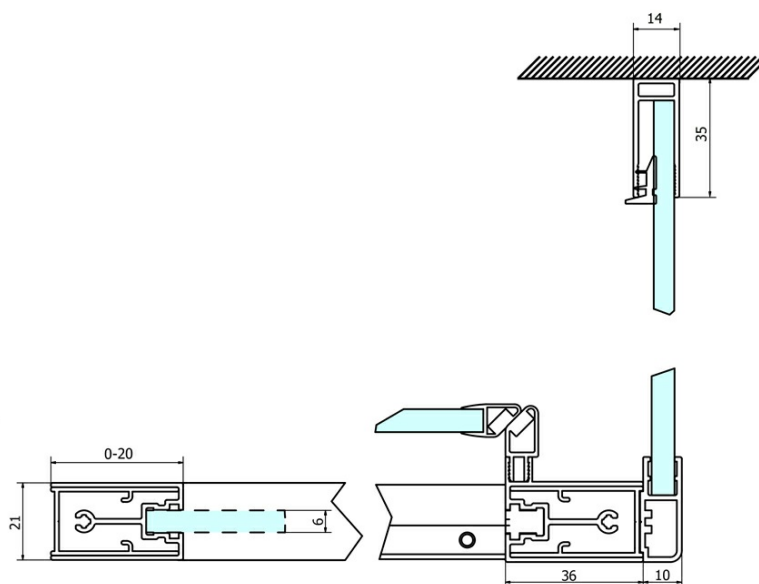

Objednací kód: GS3180

Základné informácie

Značka: Gelco
Séria: SIGMA SIMPLY

Rozmery

Šírka: 800 mm
Výška: 1900 mm

Vlastnosti

Farba profilu: Chróm - Leštený hliník
Tvar: Pevná stena k sprchovacím dverám
Typ výplne: Číre sklo
Úprava skla: Coated glass
Hrúbka skla: 6 mm
Hmotnosť / ks: 28.0 kg
Balenie: 1 ks
Záruka: 3 roky

Náhradné diely

SIGMA SIMPLY inštalačná sada pre bočnú stenu (Objednací kód: NDGS12)

SIGMA SIMPLY/BORG inštalačný set (Objednací kód: NDGS01)

Technický list

MODEL	A	B	C
GS1110	980-1020	430	400
GS1111	1080-1120	480	435
GS1112	1180-1220	530	485
GS1113	1280-1320	580	535
GS1114	1380-1420	630	585
GS4210	980-1020	430	400
GS4211	1080-1120	480	435
GS4212	1180-1220	530	485
GS4213	1280-1320	580	535
GS4214	1380-1420	630	585

MODEL	D
GS3170	680-700
GS3175	730-750
GS3180	780-800
GS3190	880-900
GS3110	980-1000
GS4370	680-700
GS4375	730-750
GS4380	780-800
GS4390	880-900
GS4310	980-1000

MODEL	A	B	C
GS1279	780-820	670	580
GS1296	880-920	770	680
GS3888	780-820	670	580
GS3899	880-920	770	680

MODEL	D
GS3170	680-700
GS3175	730-750
GS3180	780-800
GS3190	880-900
GS3110	980-1000
GS4370	680-700
GS4375	730-750
GS4380	780-800
GS4390	880-900
GS4310	980-1000