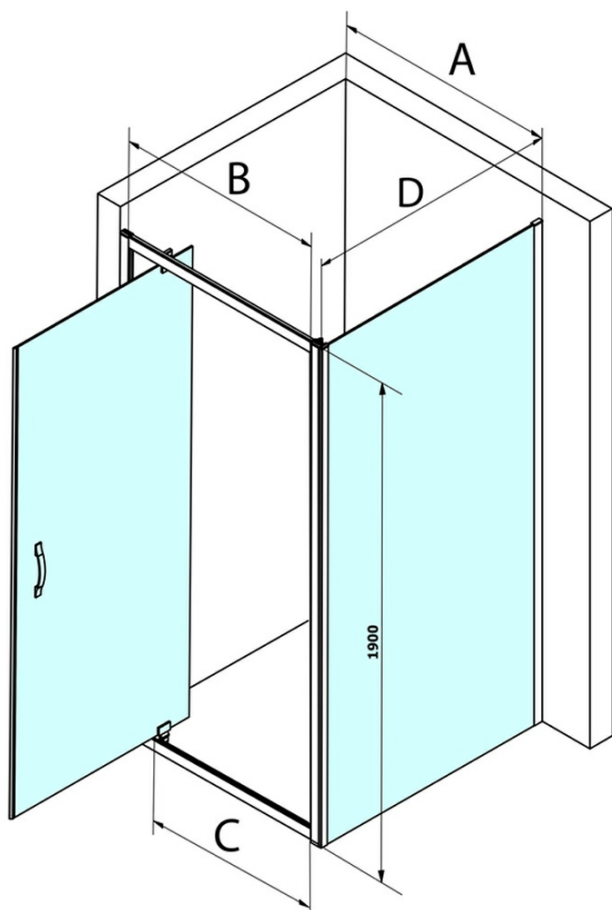

Objednací kód: GS3180

Základné informácie

Značka: Gelco
Séria: SIGMA SIMPLY

Rozmery

Šírka: 800 mm
Výška: 1900 mm

Vlastnosti

Farba profilu: Chróm - Leštený hliník
Tvar: Pevná stena k sprchovacím dverám
Typ výplne: Číre sklo
Úprava skla: Coated glass
Hrúbka skla: 6 mm
Hmotnosť / ks: 28.0 kg
Balenie: 1 ks
Záruka: 3 roky

Náhradné diely

SIGMA SIMPLY inštalačná sada pre bočnú stenu (Objednací kód: NDGS12)

SIGMA SIMPLY/BORG inštalačný set (Objednací kód: NDGS01)

Technický list

MODEL	A	B	C
GS1110	980-1020	430	400
GS1111	1080-1120	480	435
GS1112	1180-1220	530	485
GS1113	1280-1320	580	535
GS1114	1380-1420	630	585
GS4210	980-1020	430	400
GS4211	1080-1120	480	435
GS4212	1180-1220	530	485
GS4213	1280-1320	580	535
GS4214	1380-1420	630	585

MODEL	D
GS3170	680-700
GS3175	730-750
GS3180	780-800
GS3190	880-900
GS3110	980-1000
GS4370	680-700
GS4375	730-750
GS4380	780-800
GS4390	880-900
GS4310	980-1000

MODEL	A	B	C
GS1279	780-820	670	580
GS1296	880-920	770	680
GS3888	780-820	670	580
GS3899	880-920	770	680