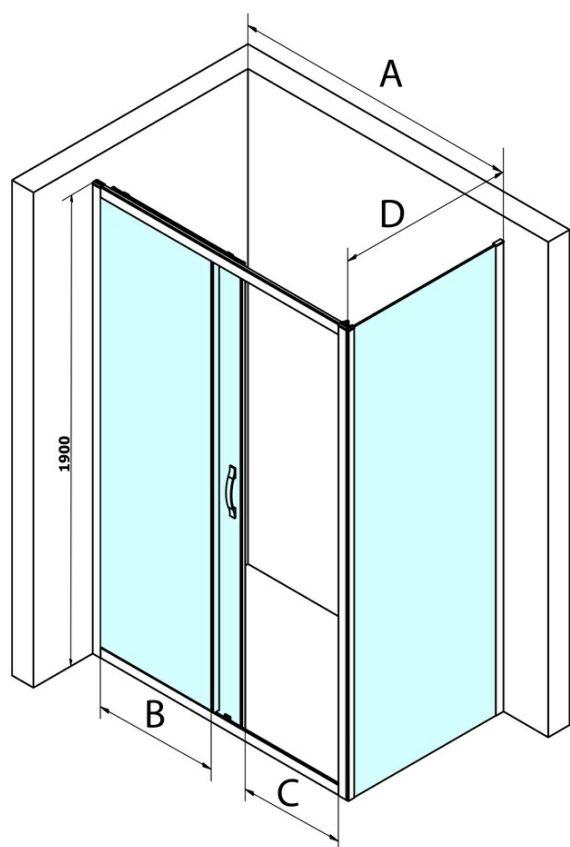

Objednací kód: GS3180

Základné informácie

Značka: Gelco
Séria: SIGMA SIMPLY

Rozmery

Šírka: 800 mm
Výška: 1900 mm

Vlastnosti

Farba profilu: Chróm - Leštený hliník
Tvar: Pevná stena k sprchovacím dverám
Typ výplne: Číre sklo
Úprava skla: Coated glass
Hrúbka skla: 6 mm
Hmotnosť / ks: 28.0 kg
Balenie: 1 ks
Záruka: 3 roky

Náhradné diely

SIGMA SIMPLY inštalačná sada pre bočnú stenu (Objednací kód: NDGS12)

SIGMA SIMPLY/BORG inštalačný set (Objednací kód: NDGS01)

Technický list

MODEL	A	B	C
GS1110	980-1020	430	400
GS1111	1080-1120	480	435
GS1112	1180-1220	530	485
GS1113	1280-1320	580	535
GS1114	1380-1420	630	585
GS4210	980-1020	430	400
GS4211	1080-1120	480	435
GS4212	1180-1220	530	485
GS4213	1280-1320	580	535
GS4214	1380-1420	630	585