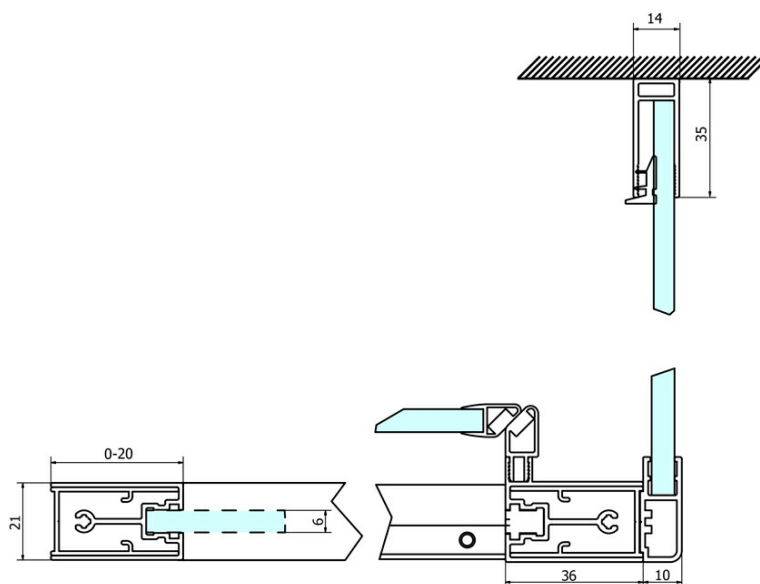

Objednací kód: GS3170

Základné informácie

Značka: Gelco
Séria: SIGMA SIMPLY

Rozmery

Šírka: 700 mm
Výška: 1900 mm

Vlastnosti

Záruka: 3 roky
Hmotnosť / ks: 25 kg
Balenie: 1 ks
Farba profilu: Chróm
Tvar: Pevná stena k sprchovacím dverám
Typ výplne: Číre sklo
Úprava skla: Coated glass
Hrúbka skla: 6 mm
3D model: ÁNO

Náhradné diely

SIGMA SIMPLY inštalačná sada pre bočnú stenu (Objednací kód: NDGS12)
SIGMA SIMPLY/BORG inštalačný set (Objednací kód: NDGS01)

Technický list

MODEL	A	B	C
GS1110	980-1020	430	400
GS1111	1080-1120	480	435
GS1112	1180-1220	530	485
GS1113	1280-1320	580	535
GS1114	1380-1420	630	585
GS4210	980-1020	430	400
GS4211	1080-1120	480	435
GS4212	1180-1220	530	485
GS4213	1280-1320	580	535
GS4214	1380-1420	630	585

MODEL	D
GS3170	680-700
GS3175	730-750
GS3180	780-800
GS3190	880-900
GS3110	980-1000
GS4370	680-700
GS4375	730-750
GS4380	780-800
GS4390	880-900
GS4310	980-1000

MODEL	A	B	C
GS1279	780-820	670	580
GS1296	880-920	770	680
GS3888	780-820	670	580
GS3899	880-920	770	680

MODEL	D
GS3170	680-700
GS3175	730-750
GS3180	780-800
GS3190	880-900
GS3110	980-1000
GS4370	680-700
GS4375	730-750
GS4380	780-800
GS4390	880-900
GS4310	980-1000