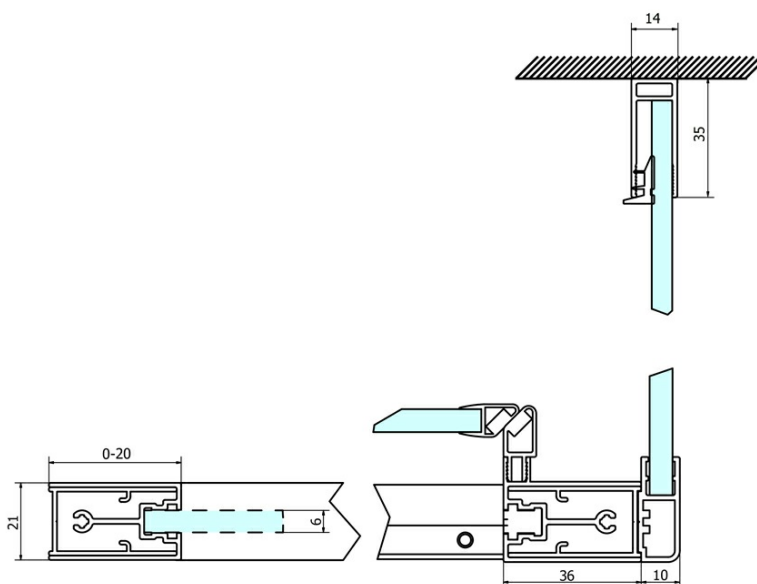

Objednací kód: GS3110

Základné informácie

Značka: Gelco
Séria: SIGMA SIMPLY

Rozmery

Šírka: 1000 mm
Výška: 1900 mm

Vlastnosti

Záruka: 3 roky
Hmotnosť / ks: 35 kg
Balenie: 1 ks
Farba profilu: Chróm
Tvar: Pevná stena k sprchovacím dverám
Typ výplne: Číre sklo
Úprava skla: Coated glass
Hrúbka skla: 6 mm
3D model: ÁNO

Náhradné diely

SIGMA SIMPLY/BORG inštalačný set (Objednací kód: NDGS01)

SIGMA SIMPLY inštalačná sada pre bočnú stenu (Objednací kód: NDGS12)

Technický list

MODEL	A	B	C
GS1110	980-1020	430	400
GS1111	1080-1120	480	435
GS1112	1180-1220	530	485
GS1113	1280-1320	580	535
GS1114	1380-1420	630	585
GS4210	980-1020	430	400
GS4211	1080-1120	480	435
GS4212	1180-1220	530	485
GS4213	1280-1320	580	535
GS4214	1380-1420	630	585

MODEL	D
GS3170	680-700
GS3175	730-750
GS3180	780-800
GS3190	880-900
GS3110	980-1000
GS4370	680-700
GS4375	730-750
GS4380	780-800
GS4390	880-900
GS4310	980-1000

MODEL	A	B	C
GS1279	780-820	670	580
GS1296	880-920	770	680
GS3888	780-820	670	580
GS3899	880-920	770	680

MODEL	D
GS3170	680-700
GS3175	730-750
GS3180	780-800
GS3190	880-900
GS3110	980-1000
GS4370	680-700
GS4375	730-750
GS4380	780-800
GS4390	880-900
GS4310	980-1000