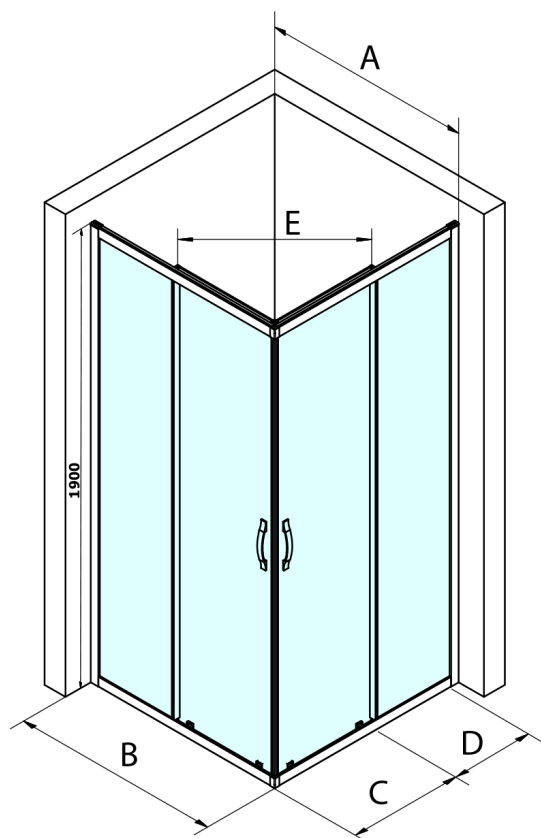

SIGMA SIMPLY sprchové dvere posuvné pre rohový vstup 900 mm, sklo BRICK

Objednací kód: GS2490

Základné informácie

Značka: Gelco
Séria: SIGMA SIMPLY

Rozmery

Šírka: 900 mm
Výška: 1900 mm

Vlastnosti

Farba profilu: Chróm - Leštený hliník
Tvar: Dvere do kombinácie
Typ otvárania: Posuvné
Typ výplne: BRICK sklo
Úprava skla: Coated glass
Hrúbka skla: 6 mm
Vlastnosti: Rámové prevedenie
Hmotnosť / ks: 32.0 kg
Balenie: 1 ks
Záruka: 3 roky

Náhradné diely

Set zvislých tesnení pre 6/6mm sklo, 1900mm (Objednací kód: NDGS02)
SIGMA SIMPLY/BORG Horný pojazd (Objednací kód: NDGS05)
SIGMA SIMPLY/BORG inštalačný set (Objednací kód: NDGS01)
SIGMA SIMPLY/BORG spodný výklopný pojazd (Objednací kód: NDGS04)
SIGMA SIMPLY madlo (Objednací kód: NDGS06)
Set magnetických tesnení 45 ° pre sklo 6/6mm, 1900mm (Objednací kód: NDGS09)

**SIGMA SIMPLY sprchové dveře posuvné pre rohový vstup
900 mm, sklo BRICK**

Technický list

MODEL	A	B	C	D	E
GS2180	780-800	800	410	315	432
GS2190	880-900	900	460	365	503
GS2110	980-1000	1000	510	415	570
GS2111	1080-1100	1100	560	515	570
GS2112	1180-1200	1200	610	615	570
GS2480	780-800	800	410	315	432
GS2490	880-900	900	460	365	503
GS2410	980-1000	1000	510	415	570

Size	E
1200x1100	570
1200x1000	570
1200x900	538
1200x800	503
1100x1000	570
1100x800	503
1100x900	538
1000x900	538
1000x800	503
900x800	468