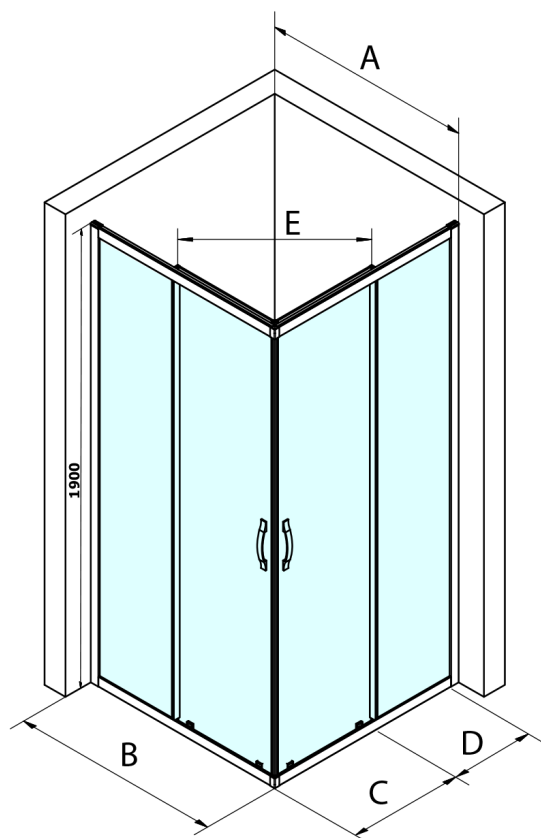

SIGMA SIMPLY sprchové dvere posuvné pre rohový vstup 900 mm, sklo BRICK

Objednací kód: GS2490

Základné informácie

Značka: Gelco
Séria: SIGMA SIMPLY

Rozmery

Šírka: 900 mm
Výška: 1900 mm

Vlastnosti

Záruka: 3 roky
Hmotnosť / ks: 32 kg
Balenie: 1 ks
Farba profilu: Chróm
Tvar: Dvere do kombinácie
Typ otvárania: Posuvné
Typ výplne: BRICK sklo
Úprava skla: Coated glass
Hrúbka skla: 6 mm
Vlastnosti: Rámové prevedenie
3D model: ÁNO

Náhradné diely

SIGMA SIMPLY/BORG spodný výklopný pojazd (Objednací kód: NDGS04)
SIGMA SIMPLY/BORG inštalačný set (Objednací kód: NDGS01)
SIGMA SIMPLY stenový profil (Objednací kód: NDGS03)
SIGMA SIMPLY/BORG Horný pojazd (Objednací kód: NDGS05)
Set magnetických tesnení 45 ° pre sklo 6/6mm, 1900mm (Objednací kód: NDGS09)
Set zvislých tesnení pre 6/6mm sklo, 1900mm (Objednací kód: NDGS02)
SIGMA SIMPLY madlo (Objednací kód: NDGS06)

**SIGMA SIMPLY sprchové dveře posuvné pre rohový vstup
900 mm, sklo BRICK**

Technický list

MODEL	A	B	C	D	E
GS2180	780-800	800	410	315	432
GS2190	880-900	900	460	365	503
GS2110	980-1000	1000	510	415	570
GS2111	1080-1100	1100	560	515	570
GS2112	1180-1200	1200	610	615	570
GS2480	780-800	800	410	315	432
GS2490	880-900	900	460	365	503
GS2410	980-1000	1000	510	415	570

Size	E
1200x1100	570
1200x1000	570
1200x900	538
1200x800	503
1100x1000	570
1100x800	503
1100x900	538
1000x900	538
1000x800	503
900x800	468