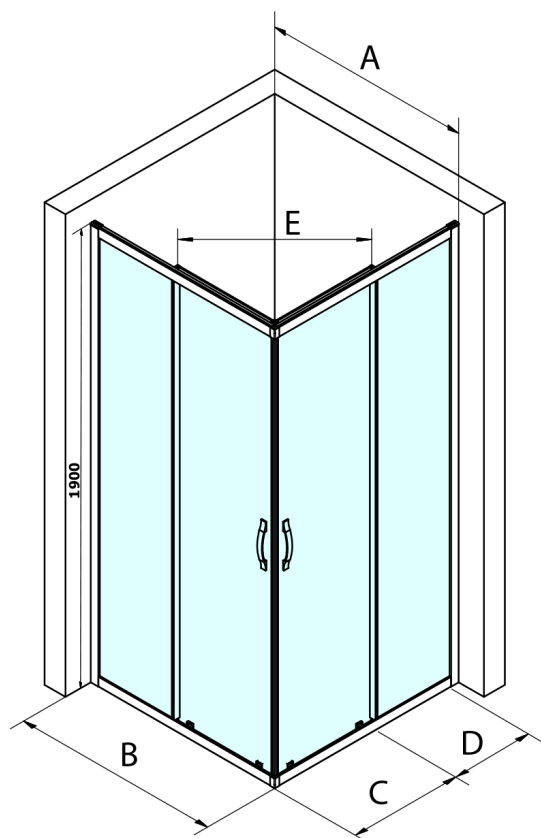

SIGMA SIMPLY sprchové dvere posuvné pre rohový vstup 900 mm, číre sklo

Objednací kód: GS2190

Základné informácie

Značka: Gelco
Séria: SIGMA SIMPLY

Rozmery

Šírka: 900 mm
Výška: 1900 mm

Vlastnosti

Farba profilu: Chróm - Leštený hliník
Tvar: Dvere do kombinácie
Typ otvárania: Posuvné
Typ výplne: Číre sklo
Úprava skla: Coated glass
Hrúbka skla: 6 mm
Vlastnosti: Rámové prevedenie
Hmotnosť / ks: 32.0 kg
Balenie: 1 ks
Záruka: 3 roky

Náhradné diely

Set zvislých tesnení pre 6/6mm sklo, 1900mm (Objednací kód: NDGS02)
SIGMA SIMPLY/BORG Horný pojazd (Objednací kód: NDGS05)
SIGMA SIMPLY/BORG inštalačný set (Objednací kód: NDGS01)
SIGMA SIMPLY/BORG spodný výklopný pojazd (Objednací kód: NDGS04)
SIGMA SIMPLY madlo (Objednací kód: NDGS06)
Set magnetických tesnení 45 ° pre sklo 6/6mm, 1900mm (Objednací kód: NDGS09)

SIGMA SIMPLY sprchové dveře posuvné pre rohový vstup 900 mm, číre sklo

Technický list

MODEL	A	B	C	D	E
GS2180	780-800	800	410	315	432
GS2190	880-900	900	460	365	503
GS2110	980-1000	1000	510	415	570
GS2111	1080-1100	1100	560	515	570
GS2112	1180-1200	1200	610	615	570
GS2480	780-800	800	410	315	432
GS2490	880-900	900	460	365	503
GS2410	980-1000	1000	510	415	570

Size	E
1200x1100	570
1200x1000	570
1200x900	538
1200x800	503
1100x1000	570
1100x800	503
1100x900	538
1000x900	538
1000x800	503
900x800	468