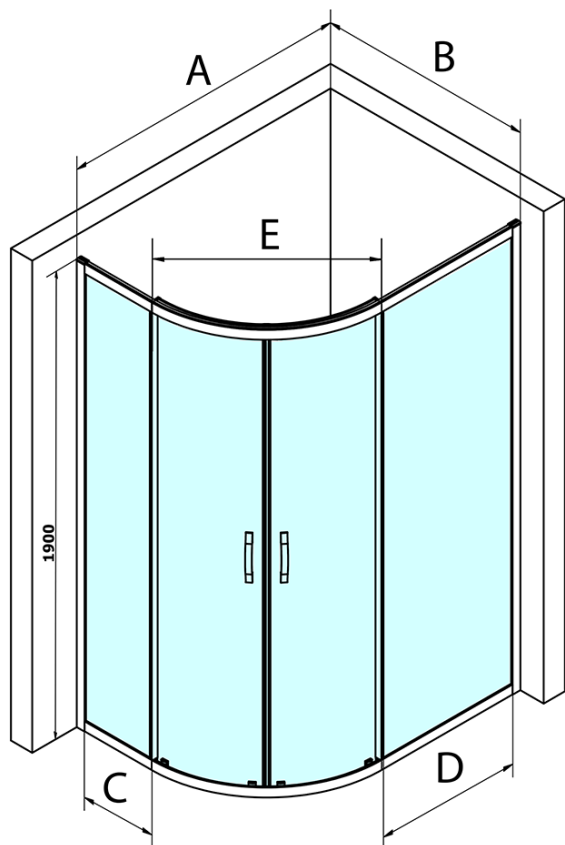

# SIGMA SIMPLY štvrtkruhová sprchová zástena 1200x900mm, R550, L/R, číre sklo

Objednací kód: GS1290

## Rozmery

Šírka: 1200 mm  
Výška: 1900 mm  
Hĺbka: 900 mm

## Vlastnosti

Záruka: 3 roky  
Hmotnosť / ks: 62 kg  
Balenie: 1 ks  
Farba profilu: Chróm  
Tvar: Štvrtkruh s predĺženou stenou  
Typ otvárania: Posuvné  
Šírka vstupu: 576 mm  
Typ výplne: Číre sklo  
Úprava skla: Coated glass  
Hrúbka skla: 6 mm  
Rádus: R550  
Vlastnosti: Rámové prevedenie  
3D model: ÁNO

**SIGMA SIMPLY štvrtkruhová sprchová zástena**  
1200x900mm, R550, L/R, číre sklo

**Technický list**

| MODEL  | A         | B       | C   | D   | E   |
|--------|-----------|---------|-----|-----|-----|
| GS1080 | 980-1000  | 780-800 | 210 | 410 | 509 |
| GS1290 | 1180-1200 | 880-900 | 310 | 610 | 576 |