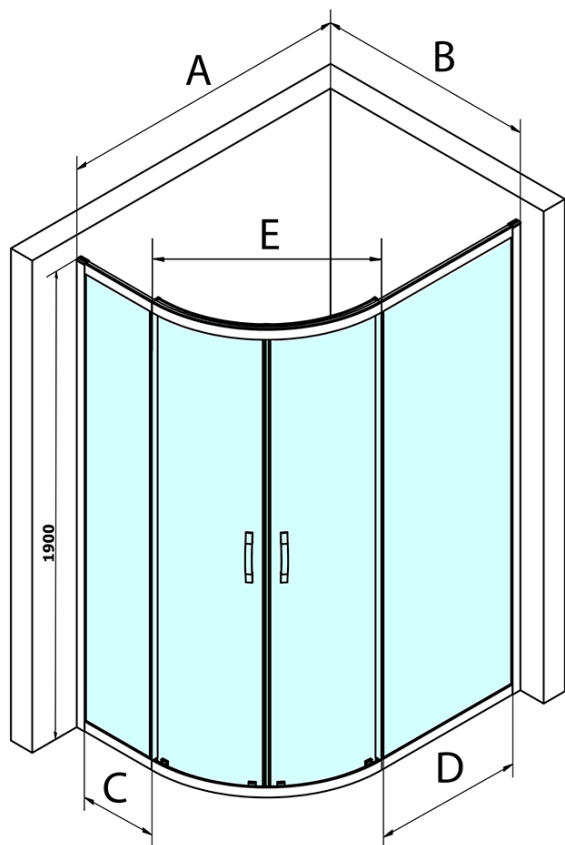

SIGMA SIMPLY štvrtkruhová sprchová zástena
1200x900mm, R550, L/R, číre sklo

Technický list